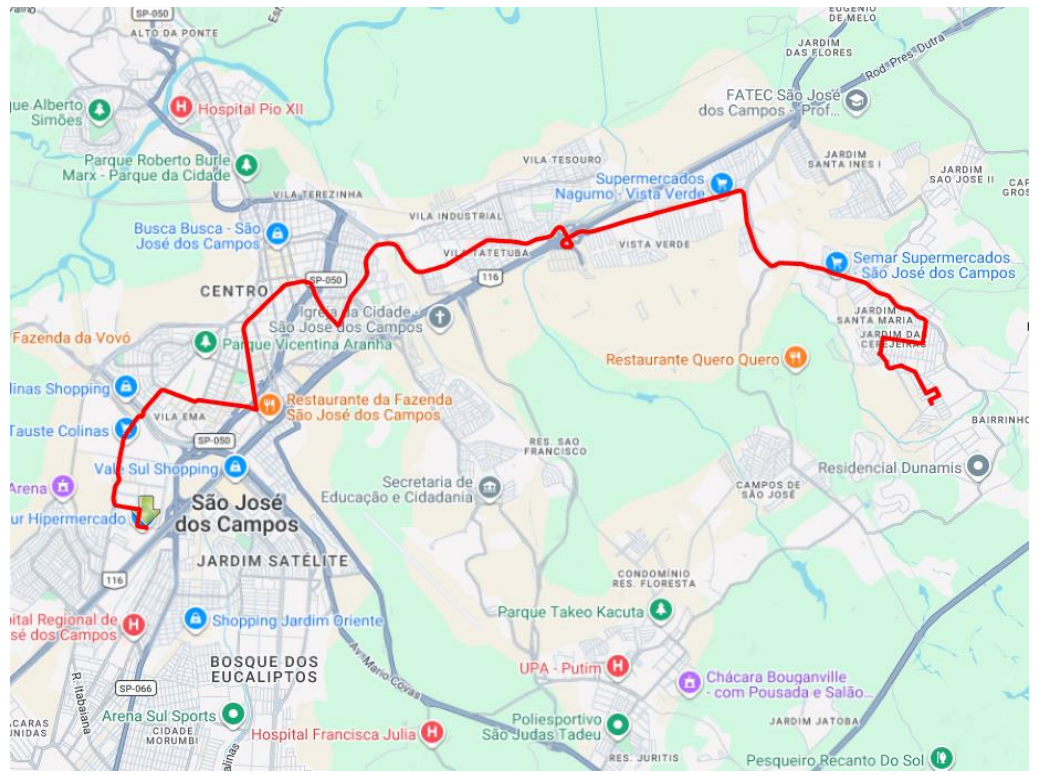

Sentido Parque Novo Horizonte

Data de Alteração

04/05/2026