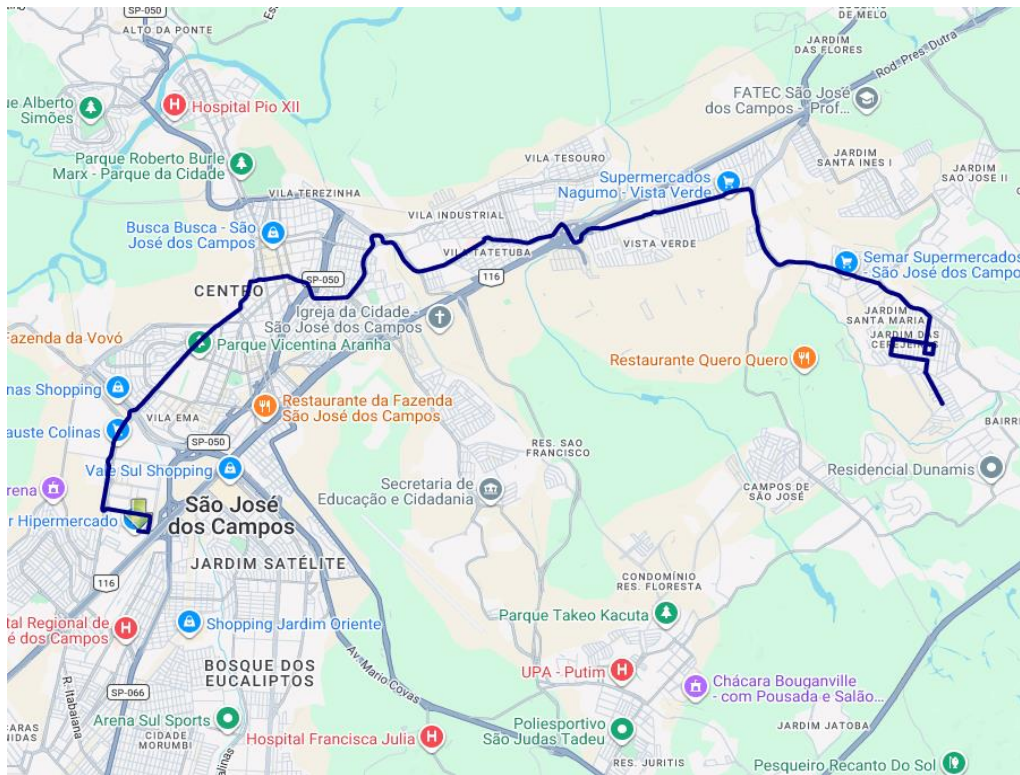

Mapa dos Itinerários da Linha

Itinerário Principal

Sentido Jardim Aquários