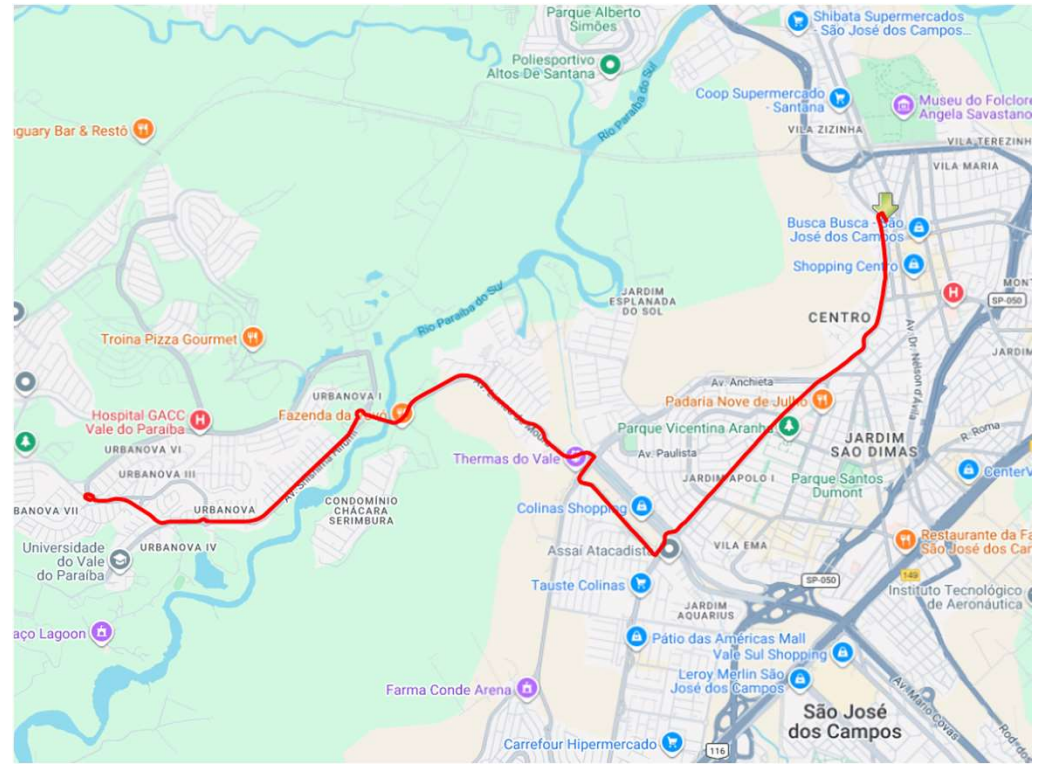

**Anchieta**  
**Sentido Bairro**

Terminal Central (PED TC-PLAT 04)  
Av. São José  
Av. Madre Thereza  
Rua Luiz Jacinto  
Rua Manoel Borba Gato  
Av. Anchieta  
Rua Henrique Mudat  
Via Daniel Braun de Oliveira  
Acesso à Av. Lineu de Moura  
Av. Lineu de Moura  
Praça Fukuoka  
Av. Shishima Hifumi

Av. Papa João Paulo II  
Praça Nicolau Diacov (PED O-180)

**Anchieta Terça-feira Feira Esplanada  
Sentido Centro**

Praça Nicolau Diacov (PED O-180)  
Av. Papa João Paulo II  
Rua Plínio Pedrosa Dias  
Rua Francisco Pandolfi  
Av. Ironman Victor Garrido  
Praça Dr. Adelmo de Oliveira  
Av. Shishima Hifumi  
Praça Fukuoka  
Av. Lineu de Moura  
Praça Monsenhor Josémaria Escrivá  
Rua Ana Maria Nardo Silva  
Rua Bartolomeu de Gusmão  
Rua Coronel Manoel Martins Júnior  
Av. Anchieta  
Rua Euclides Miragaia  
Praça Cândido Dias Castejon  
Av. Dr. João Guilhermino  
Praça São João Bosco  
Rua Humaitá  
Praça Afonso Pena  
Rua Dr. Rui Dória  
Rua Flávio Berling Macedo  
Av. Tenente Névio Baracho  
Praça Padre João  
Terminal Central (PED TC-PLAT 04)

**Mapa do Itinerário Principal da Linha**  
**Sentido Centro**

**Sentido Bairro**

**Data de Alteração**

13/04/2026