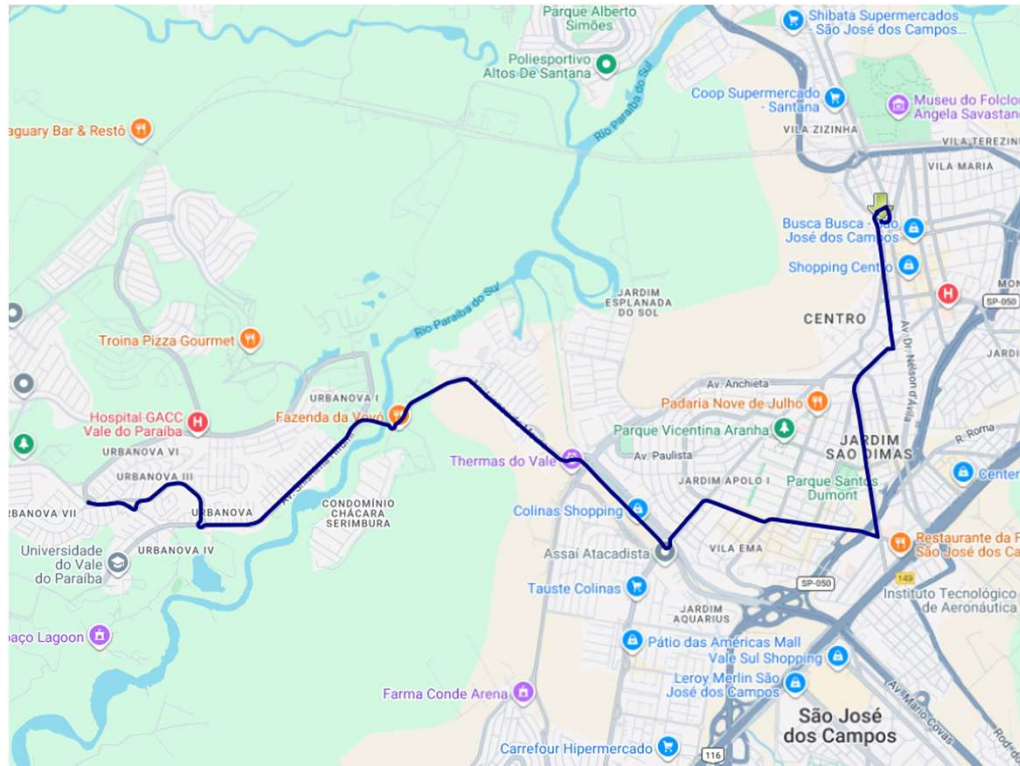

Mapa do Itinerário Principal da Linha
Sentido Centro