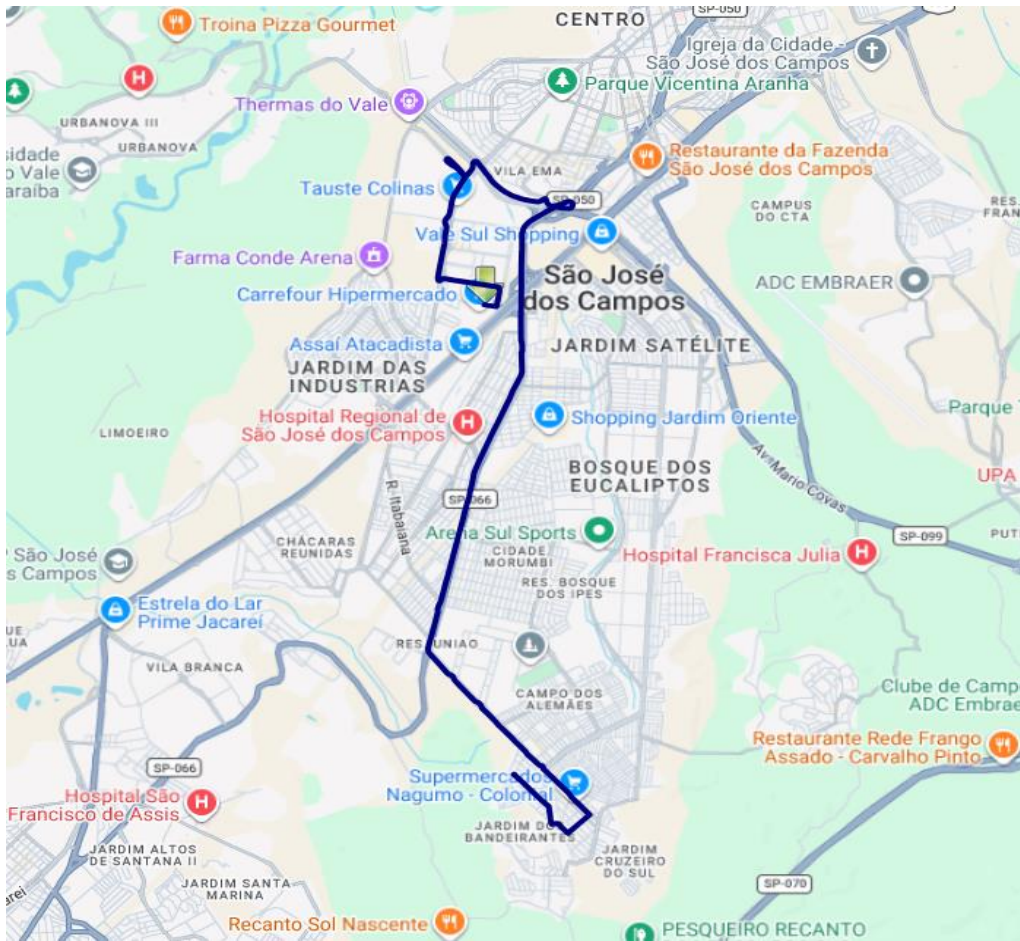

Mapa dos Itinerários da Linha

Itinerário Principal

Sentido Aquários