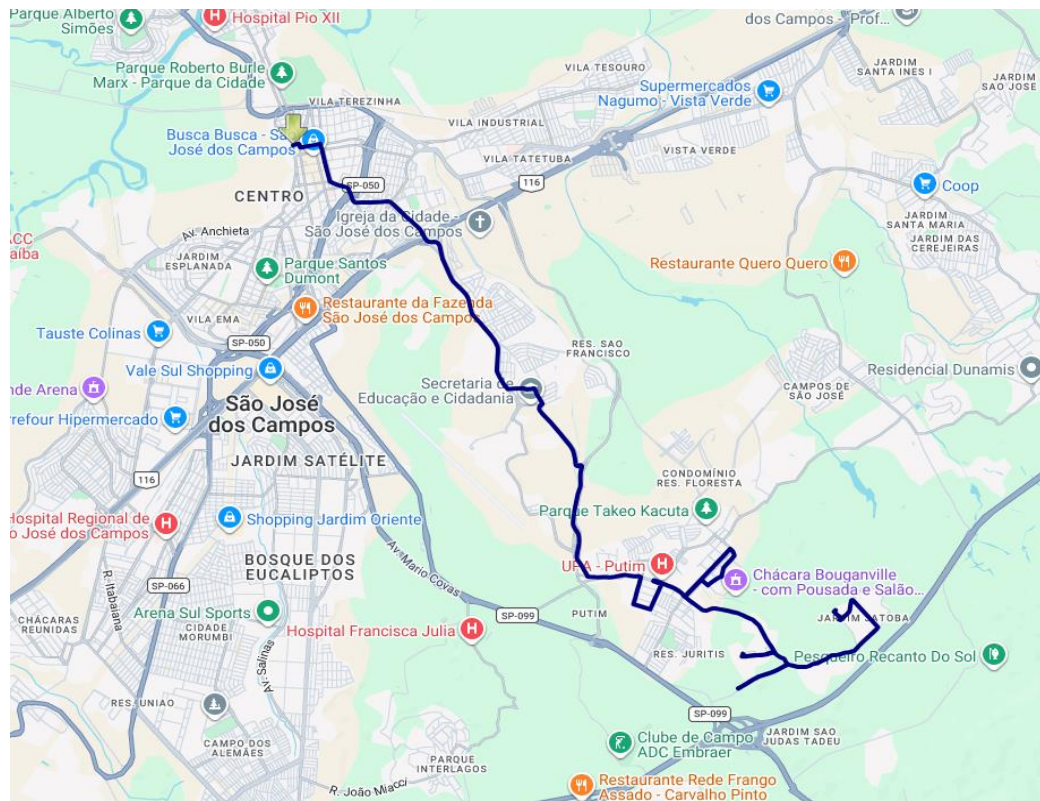

Atendimento ao CDP

Sentido Centro