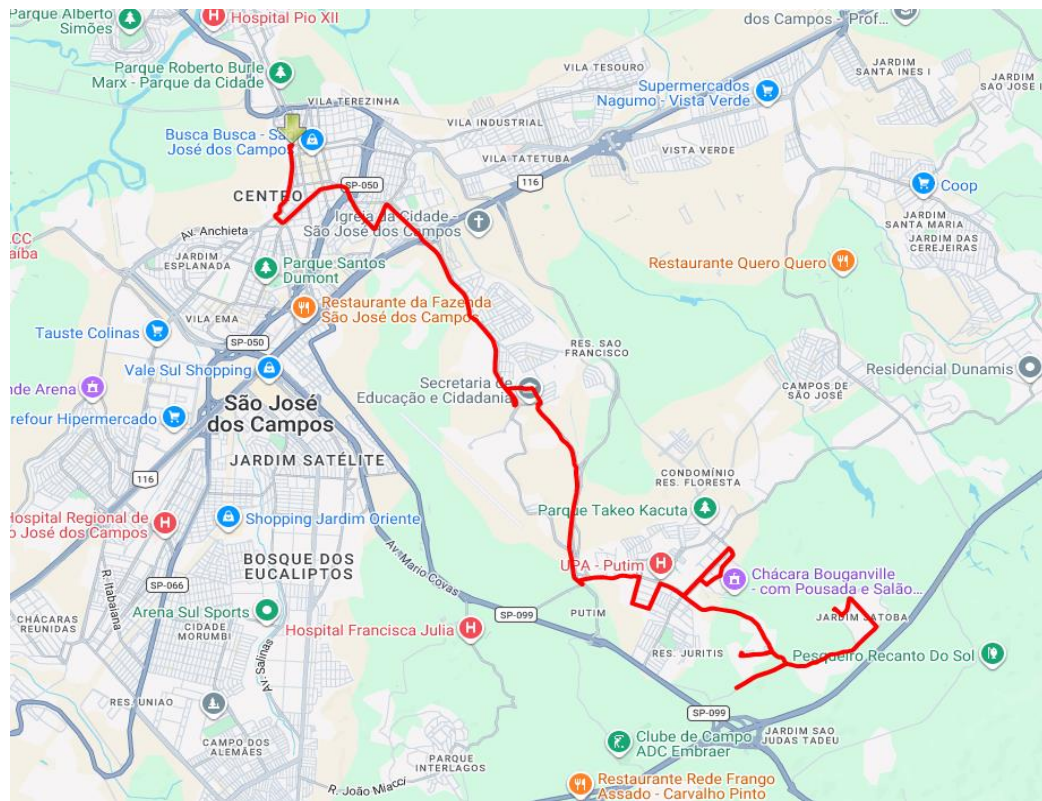

Sentido Bairro

Data de Alteração

01/06/2026