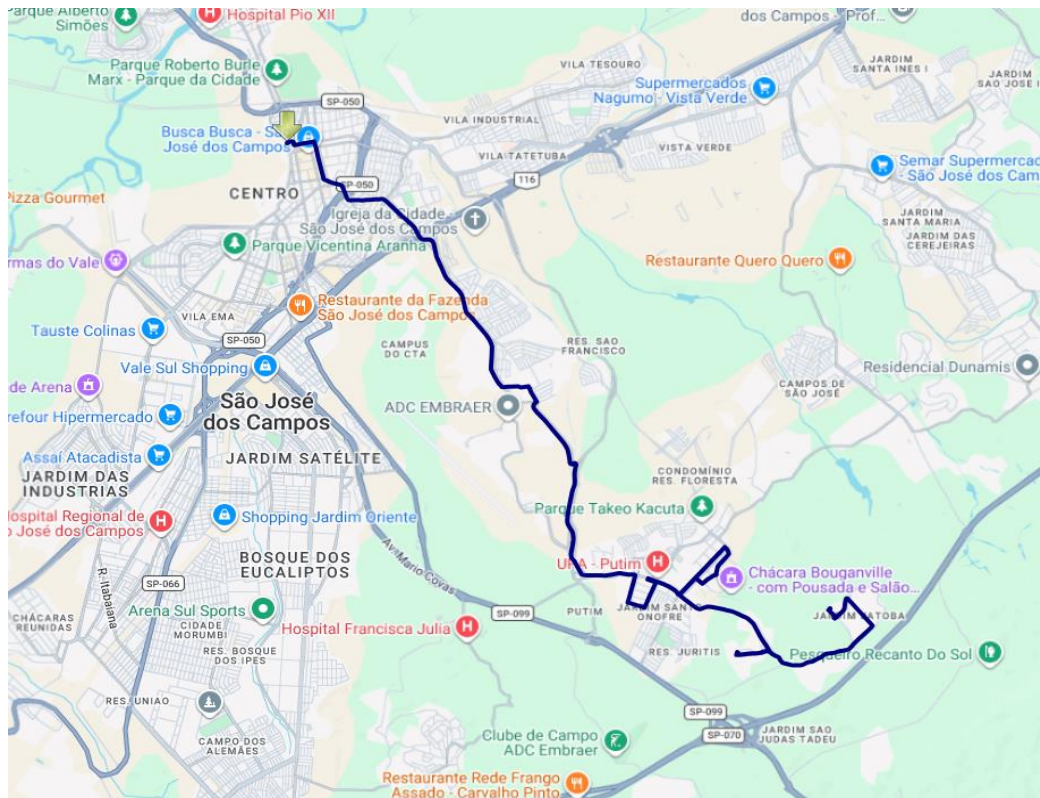

Rua Siqueira Campos
Praça Padre João
Terminal Central (PED C-023)

Av. Ernestina Aparecida Melo
Rua Ademar da Silva
Rua Aline Mara Barbosa da Silva
Rua Carlos Alberto de Paula Toro (PED SE-557)

Mapa dos Itinerários da Linha

Itinerário Principal

Sentido Centro