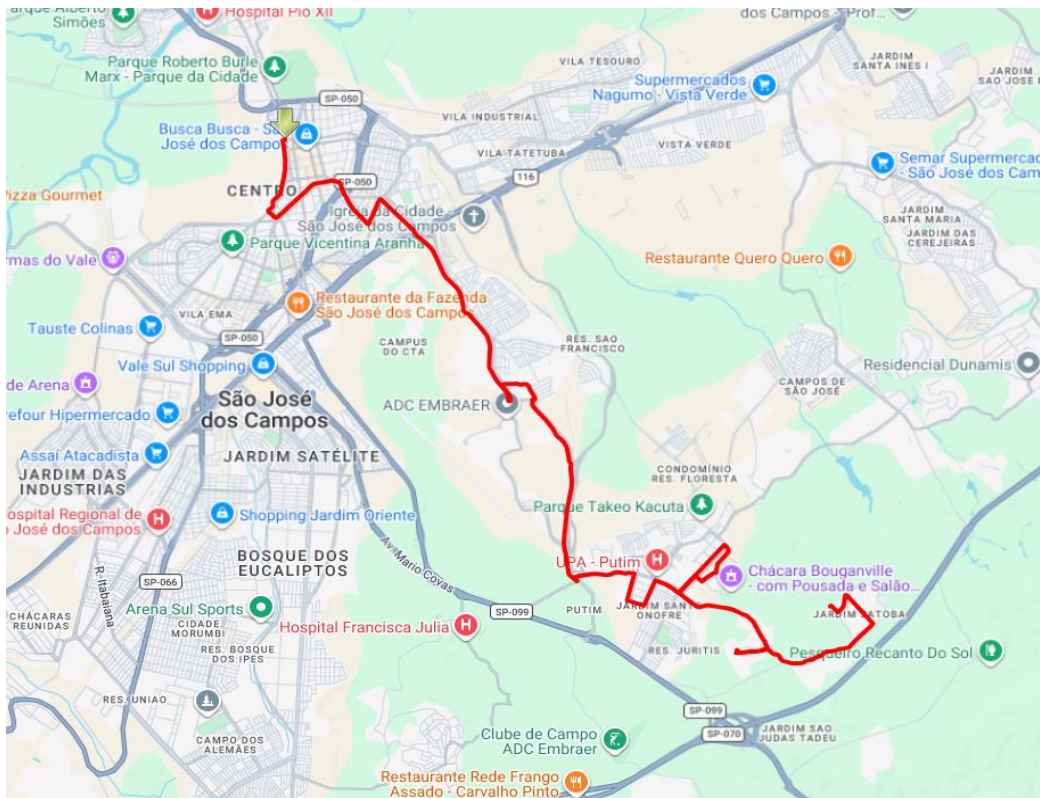

Sentido Bairro