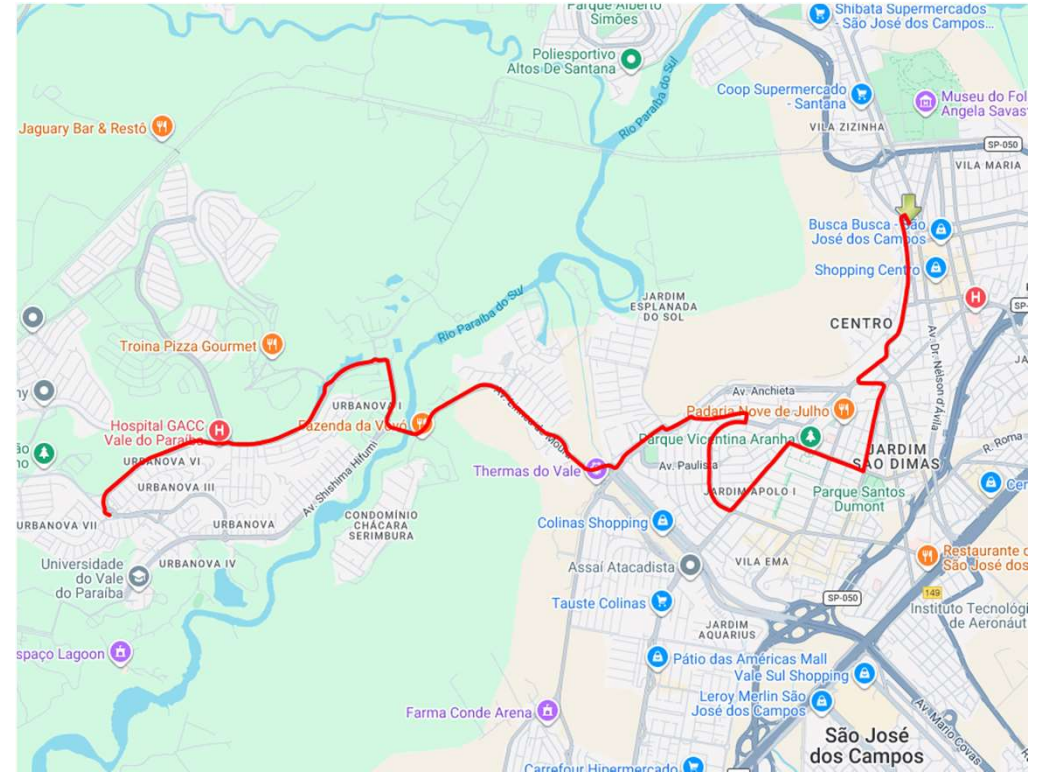

Itinerário	Principal
Sentido Centro	Sentido Bairro
Praça Nicolau Diacov (PED O-180)	Terminal Central (PED TC-PLAT 02)
Av. Possidônio José de Freitas	Av. São José
Av. Shishima Hifumi	Av. Madre Thereza
Praça Fukuoka	Rua Luiz Jacinto
Av. Lineu de Moura	Praça Rotary
Praça Monsenhor Josémaria Escrivá	Rua Euclides Miragaia
Rua Ana Maria Nardo Silva	Praça Dr. Manuel de Abreu
Av. Anchieta	Av. Dr. Ademar de Barros
Rua Domingos Jorge Velho	Rua Engenheiro Prudente Meireles de Morais
Av. Barão do Rio Branco	Av. São João
Rua Madre Paula de São José	Av. Barão do Rio Branco
Av. Heitor Villa-Lobos	Rua Domingos Jorge Velho
Av. Nove de Julho	Rua Benedito da Silva Ramos
Rua Euclides Miragaia	Av. Anchieta
Praça Cândido Dias Castejon	Rua Henrique Mudat
Av. Dr. João Guilhermino	Via Daniel Braun de Oliveira
Praça São João Bosco	Acesso à Av. Lineu de Moura
Rua Humaitá	Av. Lineu de Moura
Praça Afonso Pena	Praça Fukuoka
Rua Dr. Rui Dória	Av. Shishima Hifumi
Rua Flávio Berling Macedo	Av. Possidônio José de Freitas
Av. Tenente Névio Baracho	Praça Nicolau Diacov (PED O-180)
Praça Padre João	
Terminal Central (PED TC-PLAT 02)	

Praça Fukuoka

Av. Lineu de Moura

Praça Monsenhor Josémaria Escrivá

Rua Ana Maria Nardo Silva

Rua Bartolomeu de Gusmão

Rua Coronel Manoel Martins Júnior

Av. Anchieta

Rua Euclides Miragaia

Praça Cândido Dias Castejon

Av. Dr. João Guilhermino

Praça São João Bosco

Rua Humaitá

Praça Afonso Pena

Rua Dr. Rui Dória

Rua Flávio Berling Macedo
Av. Tenente Névio Baracho
Praça Padre João
Terminal Central (PED TC-PLAT 02)

Mapa do Itinerário Principal da Linha
Sentido Centro

Sentido Bairro

Data de Alteração

13/04/2026