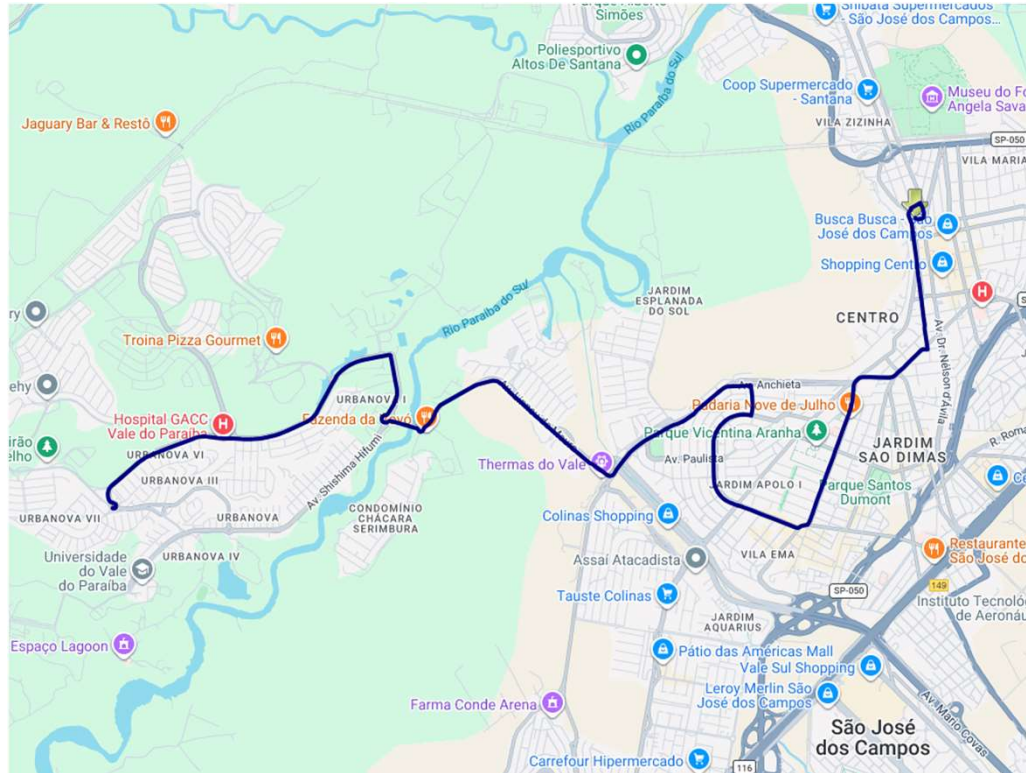

Itinerário	Principal
Sentido Centro	Sentido Bairro
Praça Nicolau Diacov (PED O-180)	Terminal Central (PED TC-PLAT 02)
Av. Possidônio José de Freitas	Av. São José
Av. Shishima Hifumi	Av. Madre Thereza
Praça Fukuoka	Rua Luiz Jacinto
Av. Lineu de Moura	Praça Rotary
Praça Monsenhor Josémaria Escrivá	Rua Euclides Miragaia
Rua Ana Maria Nardo Silva	Praça Dr. Manuel de Abreu
Av. Anchieta	Av. Dr. Ademar de Barros
Rua Domingos Jorge Velho	Rua Engenheiro Prudente Meireles de Morais
Av. Barão do Rio Branco	Av. São João
Rua Madre Paula de São José	Av. Barão do Rio Branco
Av. Heitor Villa-Lobos	Rua Domingos Jorge Velho
Av. Nove de Julho	Rua Benedito da Silva Ramos
Rua Euclides Miragaia	Av. Anchieta
Praça Cândido Dias Castejon	Rua Henrique Mudat
Av. Dr. João Guilhermino	Via Daniel Braun de Oliveira
Praça São João Bosco	Acesso à Av. Lineu de Moura
Rua Humaitá	Av. Lineu de Moura
Praça Afonso Pena	Praça Fukuoka
Rua Dr. Rui Dória	Av. Shishima Hifumi
Rua Flávio Berling Macedo	Av. Possidônio José de Freitas
Av. Tenente Névio Baracho	Praça Nicolau Diacov (PED O-180)
Praça Padre João	
Terminal Central (PED TC-PLAT 02)	

Praça Fukuoka

Av. Lineu de Moura

Praça Monsenhor Josémaria Escrivá

Rua Ana Maria Nardo Silva

Rua Bartolomeu de Gusmão

Rua Coronel Manoel Martins Júnior

Av. Anchieta

Rua Euclides Miragaia

Praça Cândido Dias Castejon

Av. Dr. João Guilhermino

Praça São João Bosco

Rua Humaitá

Praça Afonso Pena

Rua Dr. Rui Dória

Rua Flávio Berling Macedo
Av. Tenente Névio Baracho
Praça Padre João
Terminal Central (PED TC-PLAT 02)

Mapa do Itinerário Principal da Linha
Sentido Centro

Sentido Bairro

Data de Alteração

13/04/2026