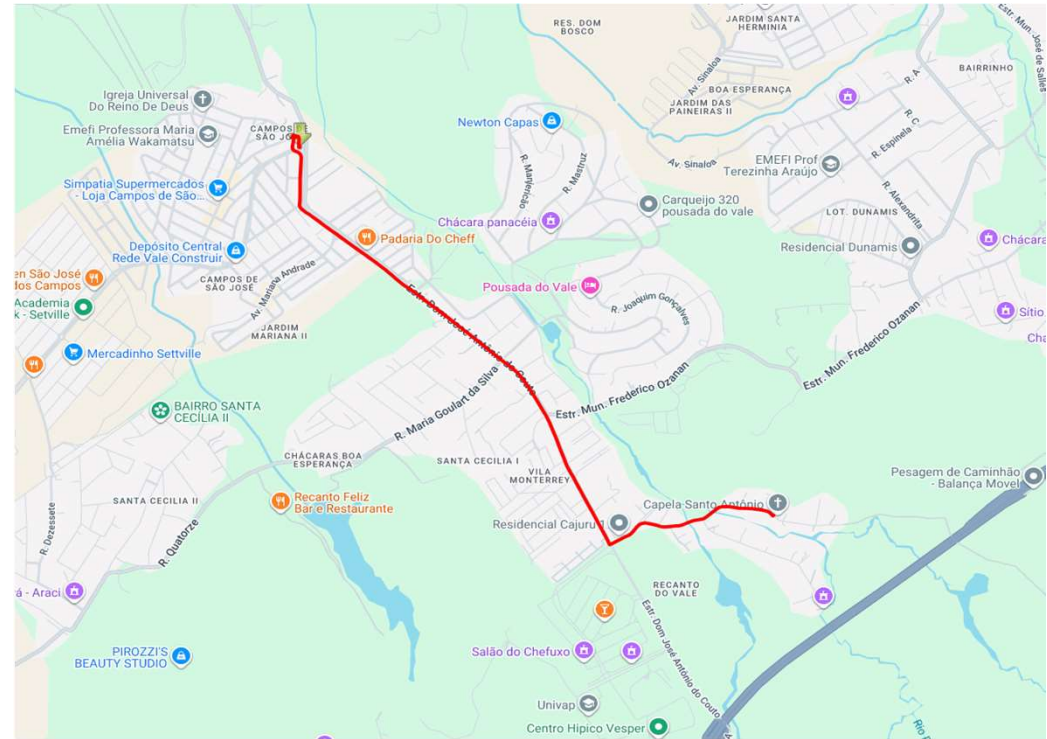

Sentido Bairro

Data de Alteração

13/04/2026