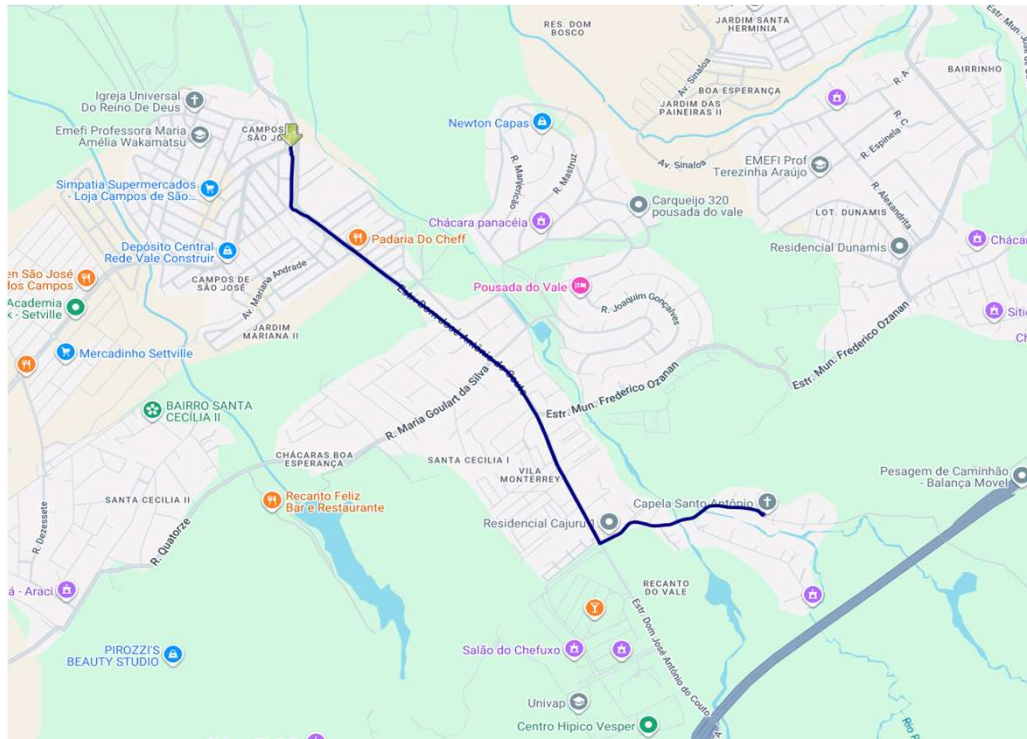

Av. Dom José Antônio do Couto (Estrada do Cajuru)
Rua João Estevam dos Reis Neto
Rua José Carlos Rodrigues Costa
Rua Nilza Dias da Luz
Rua Doralice Aparecida de Carvalho
Rua João Estevam dos Reis Neto
Av. Dom José Antônio do Couto (Estrada do Cajuru)
Av. Francisco de Moraes (Estrada do Serrote) (PED L-515)

Mapa do Itinerário Principal da Linha
Sentido ECO Campos de São José