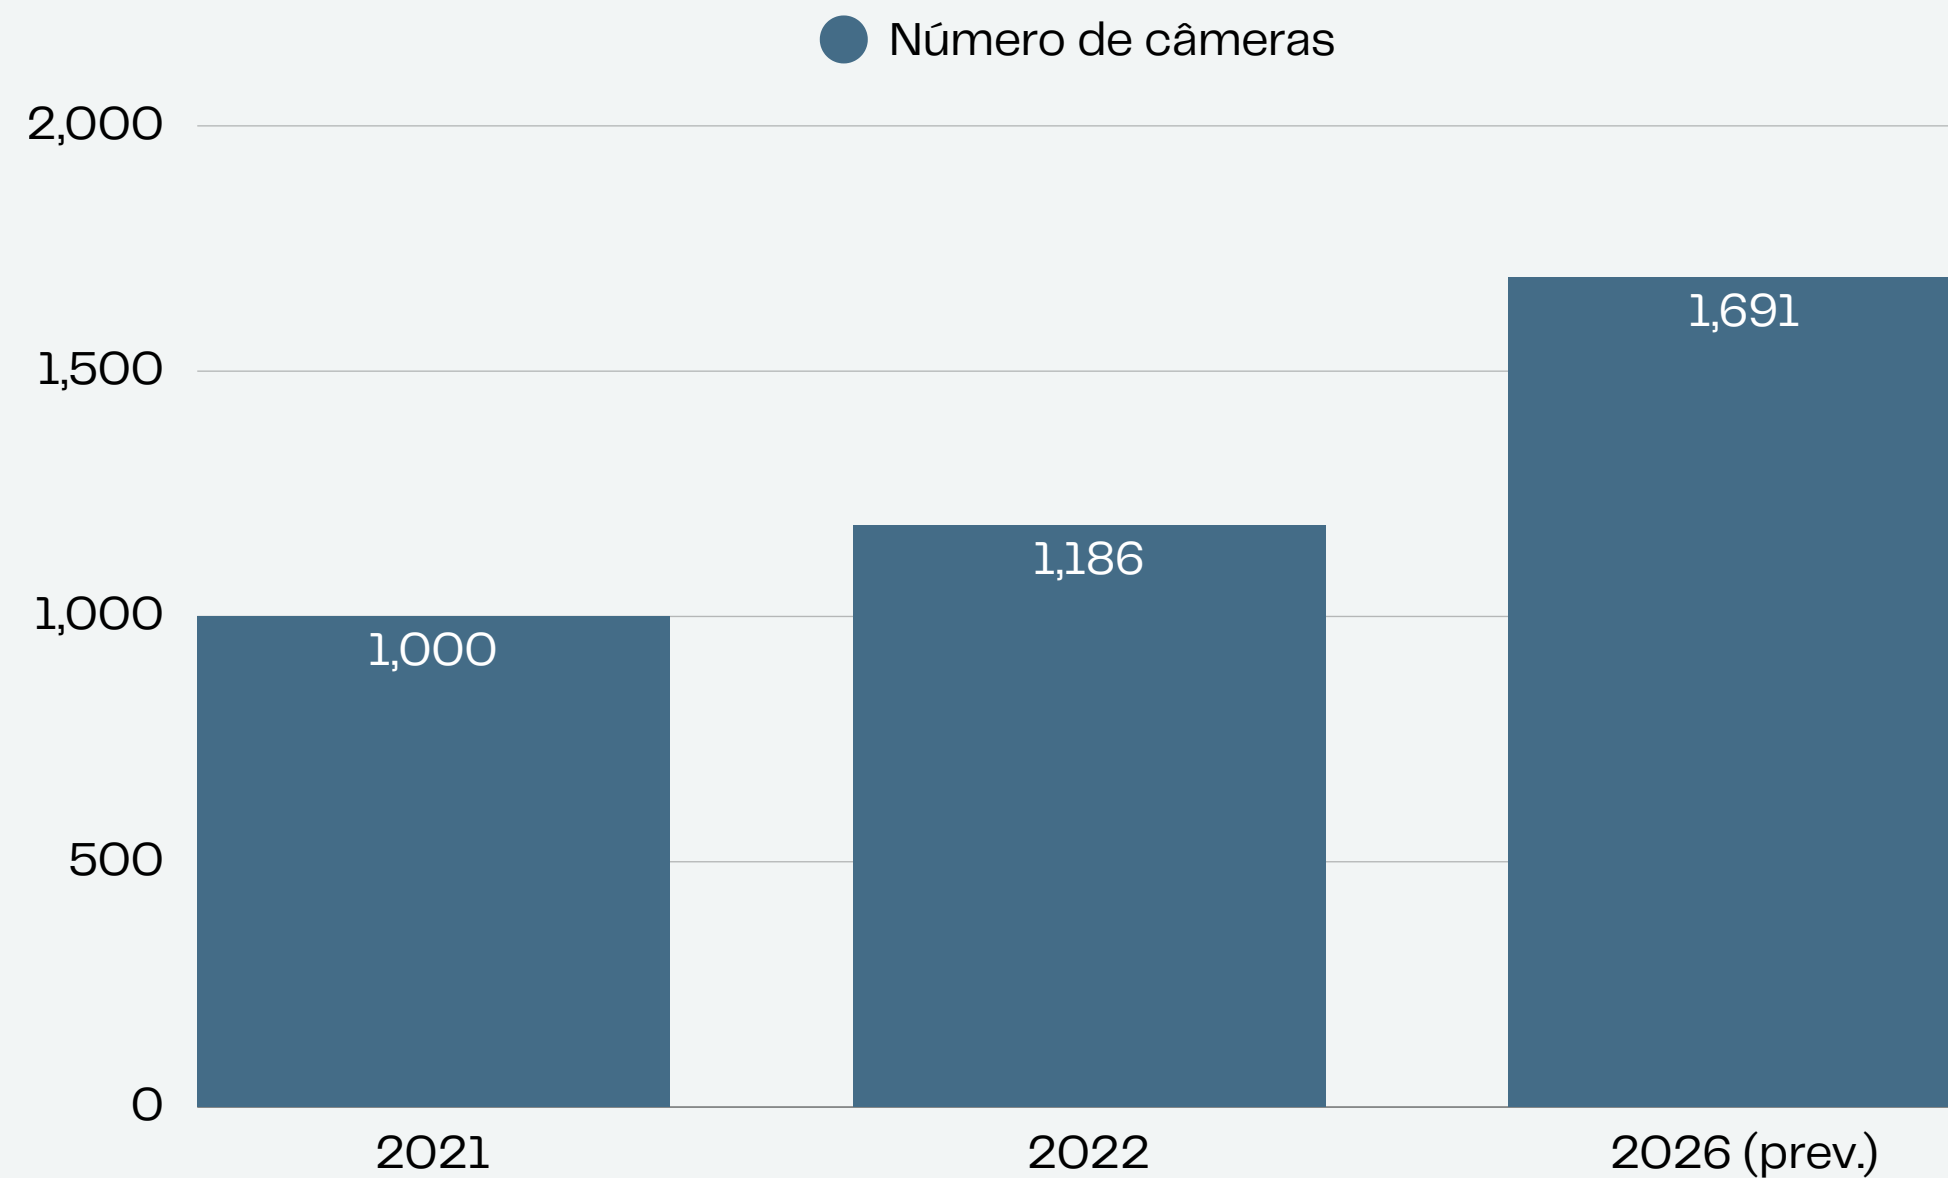

+505 novas câmeras