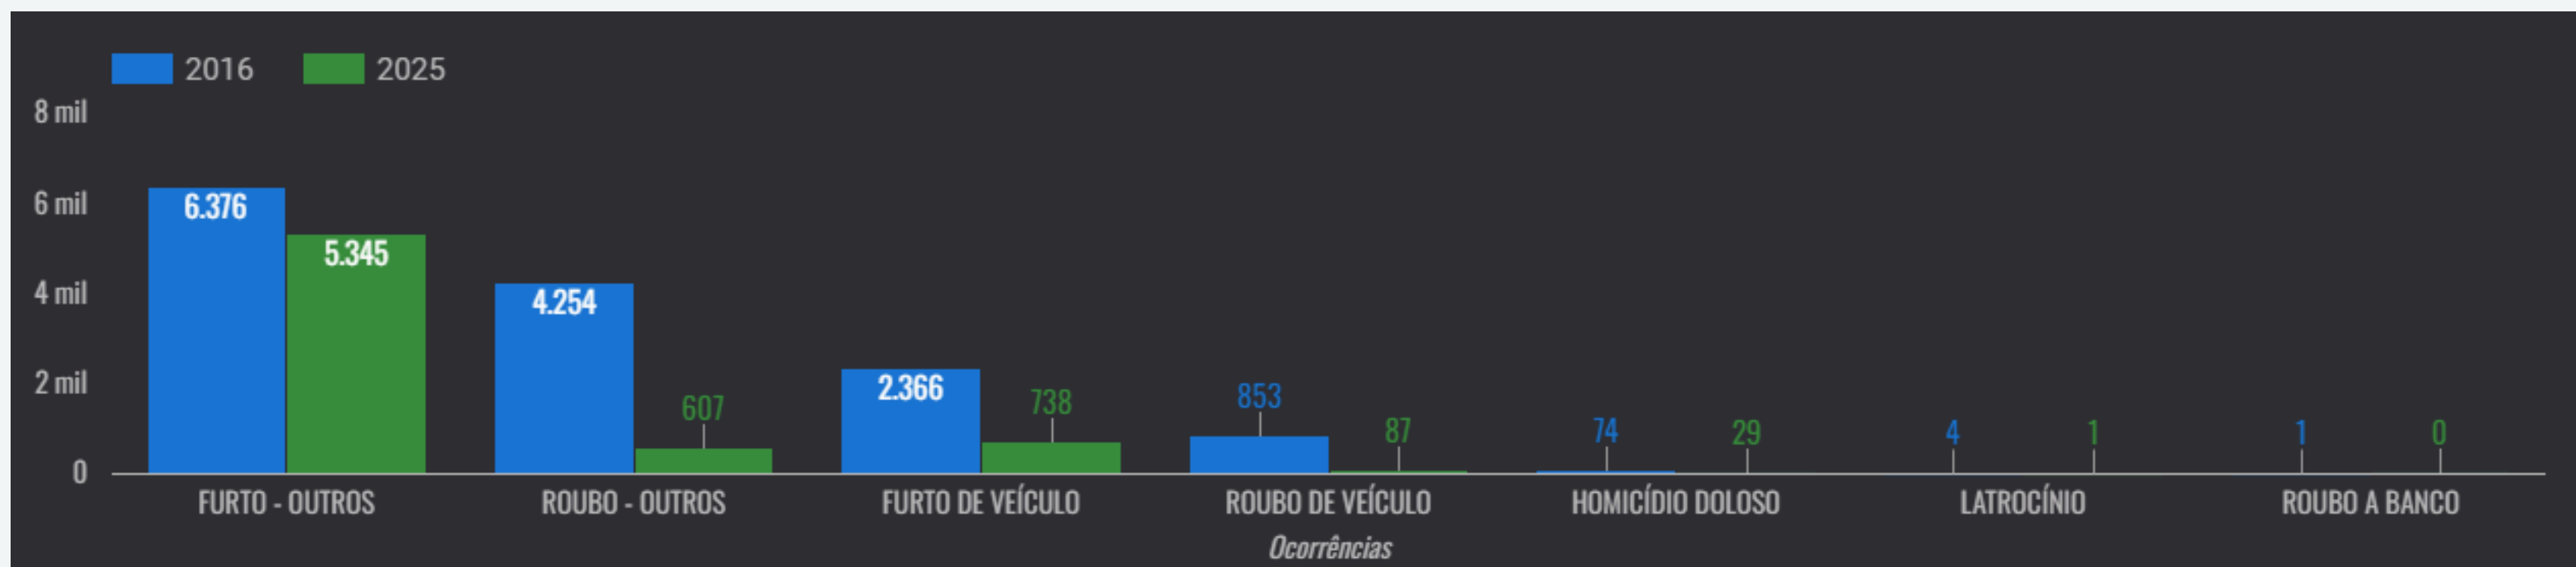

PREFEITURA
SÃO JOSÉ DOS CAMPOS

ABRIL/26

SERPAC

COMPARATIVO CRIMINAL 2025 X 2016

HOMICÍDIO
DOLOSO **REDUÇÃO
DE 60.8%**

ROUBO DE
VEÍCULOS **REDUÇÃO
DE 89.8%**

ROUBO
OUTROS **REDUÇÃO
DE 85.7%**

LATROCÍNIO **REDUÇÃO
DE 75%**

FURTO DE
VEÍCULOS **REDUÇÃO
DE 68.8%**

FURTO
OUTROS **REDUÇÃO
DE 16.2%**

Fonte: SSP-SP

5 ANOS DE **CSI**

**CENTRO DE
SEGURANÇA E INTELIGÊNCIA**

DE 06ABR21 A 09ABR26

3919

OCORRÊNCIAS