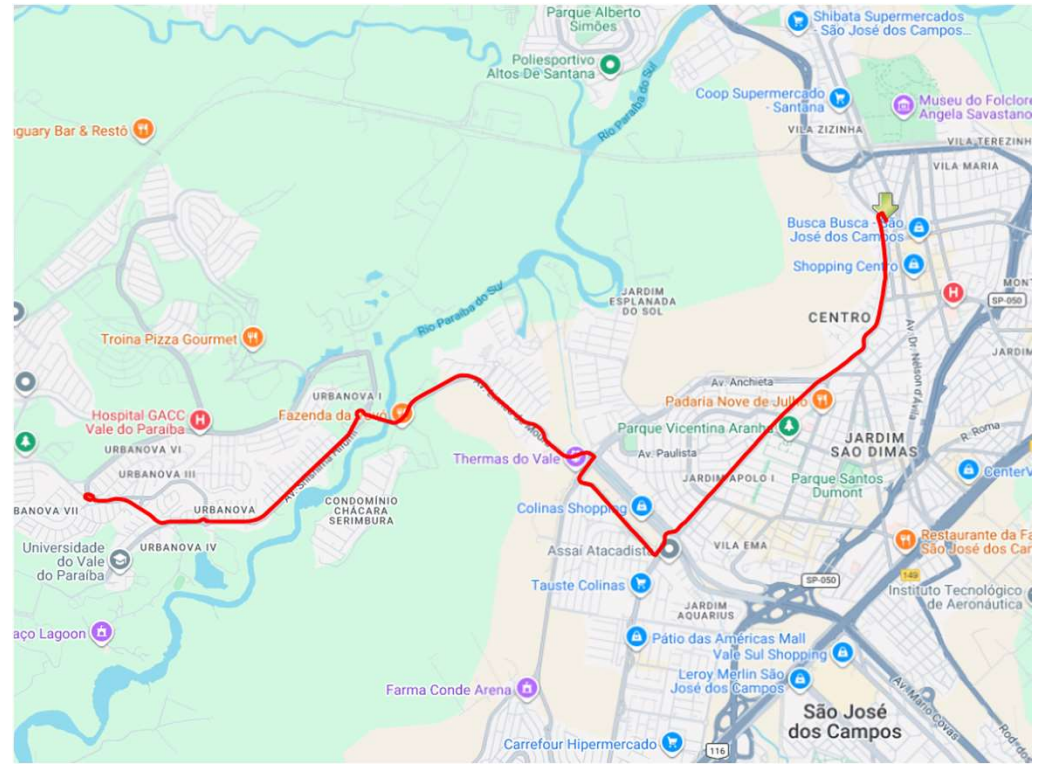

Anchieta
Sentido Bairro

Terminal Central (PED TC-PLAT 04)
Av. São José
Av. Madre Thereza
Rua Luiz Jacinto
Rua Manoel Borba Gato
Av. Anchieta
Rua Henrique Mudat
Via Daniel Braun de Oliveira
Acesso à Av. Lineu de Moura
Av. Lineu de Moura
Praça Fukuoka
Av. Shishima Hifumi

Av. Papa João Paulo II
Praça Nicolau Diacov (PED O-180)

**Anchieta Terça-feira Feira Esplanada
Sentido Centro**

Praça Nicolau Diacov (PED O-180)
Av. Papa João Paulo II
Rua Plínio Pedrosa Dias
Rua Francisco Pandolfi
Av. Ironman Victor Garrido
Praça Dr. Adelmo de Oliveira
Av. Shishima Hifumi
Praça Fukuoka
Av. Lineu de Moura
Praça Monsenhor Josémaria Escrivá
Rua Ana Maria Nardo Silva
Rua Bartolomeu de Gusmão
Rua Coronel Manoel Martins Júnior
Av. Anchieta
Rua Euclides Miragaia
Praça Cândido Dias Castejon
Av. Dr. João Guilhermino
Praça São João Bosco
Rua Humaitá
Praça Afonso Pena
Rua Dr. Rui Dória
Rua Flávio Berling Macedo
Av. Tenente Névio Baracho
Praça Padre João
Terminal Central (PED TC-PLAT 04)

Mapa do Itinerário Principal da Linha
Sentido Centro

Sentido Bairro

Data de Alteração

13/04/2026