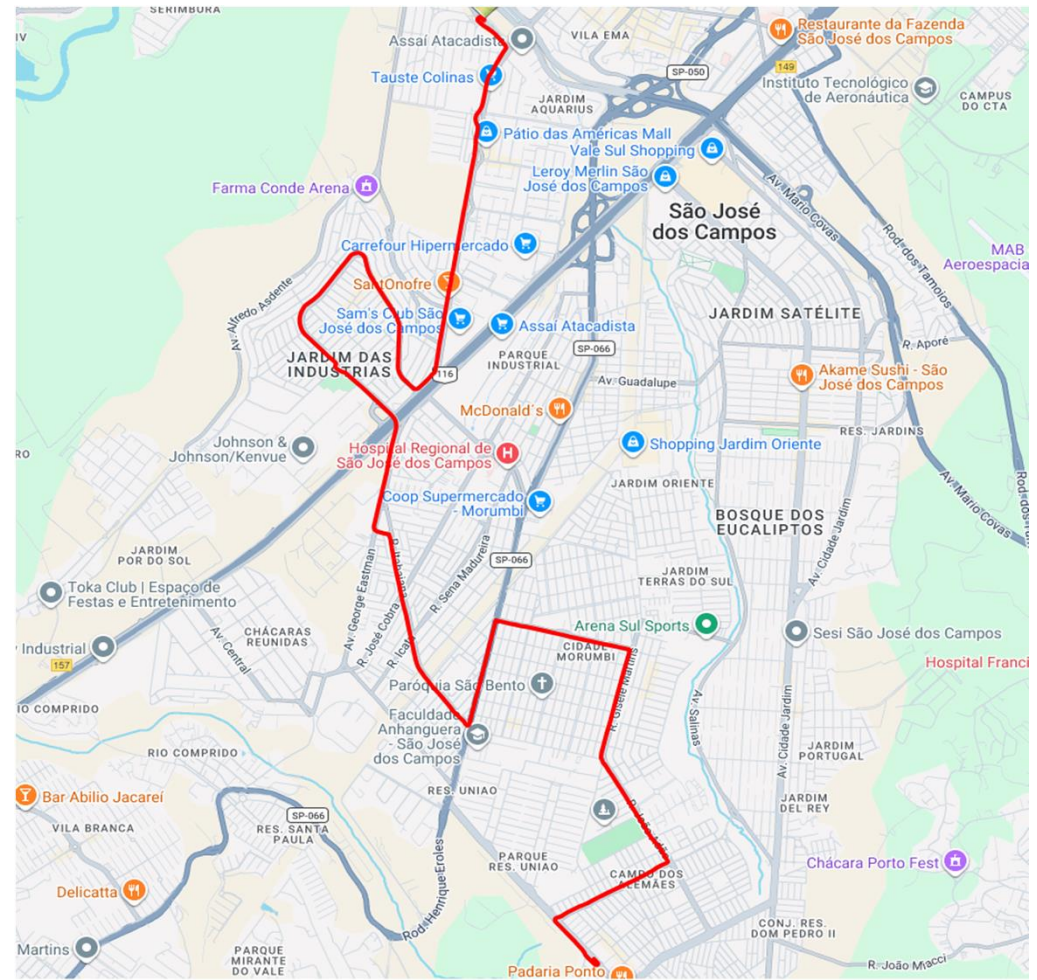

Notas

Ponto Operacional: Rua Carlos Nunes de Paula (PED S-698)
Linha operada sem cobrador

Itinerário**Principal****Sentido Jardim das Colinas**

Rua Carlos Nunes de Paula (PED S-698) ao lado da Estação Sul
Av. João Guska
Av. dos Evangélicos (Retorno no final da Avenida)
Av. dos Evangélicos
Rua João Adão
Rua Gisele Martins
Av. Benedito Bento
Rua Candeias
Av. Feira de Santana
Av. Itabaiana
Av. George Eastman
Viaduto Pastor Liberato Colombani
Av. Dr. João Baptista Soares de Queiroz Junior
Rua Egle Carnevalli
Rua das Lobélias
Av. Cassiano Ricardo
Av. São João
Ponte Leonardo Kunimitsu Suzuki
Av. Dr. Jorge Zarur
Ponte Pastor Paulo Leivas Macalão
Av. São João
Av. Major Miguel Naked (PED O-093)

Sentido Estação Sul

Av. Major Miguel Naked (PED O-093) Retorno em frente ao Condomínio Jardim das Colinas
Av. Major Miguel Naked
Av. São João
Av. Cassiano Ricardo
Av. Deputado Benedito Matarazzo
Av. Dr. João Baptista Soares de Queiroz Junior
Viaduto Pastor Liberato Colombani
Av. George Eastman
Rua Elias Amery
Av. Itabaiana
Av. Feira de Santana
Av. Dr. João Batista de Souza Soares
Av. Benedito Bento
Rua Gisele Martins
Rua João Adão
Av. dos Evangélicos
Estrada do Imperador
Retorno após a Estação Sul
Rua Carlos Nunes de Paula (PED S-698) ao lado da Estação Sul

Mapa dos Itinerários da Linha

Itinerário Principal

Sentido Jardim das Colinas

Sentido Estação Sul

Data de Alteração

30/03/2026