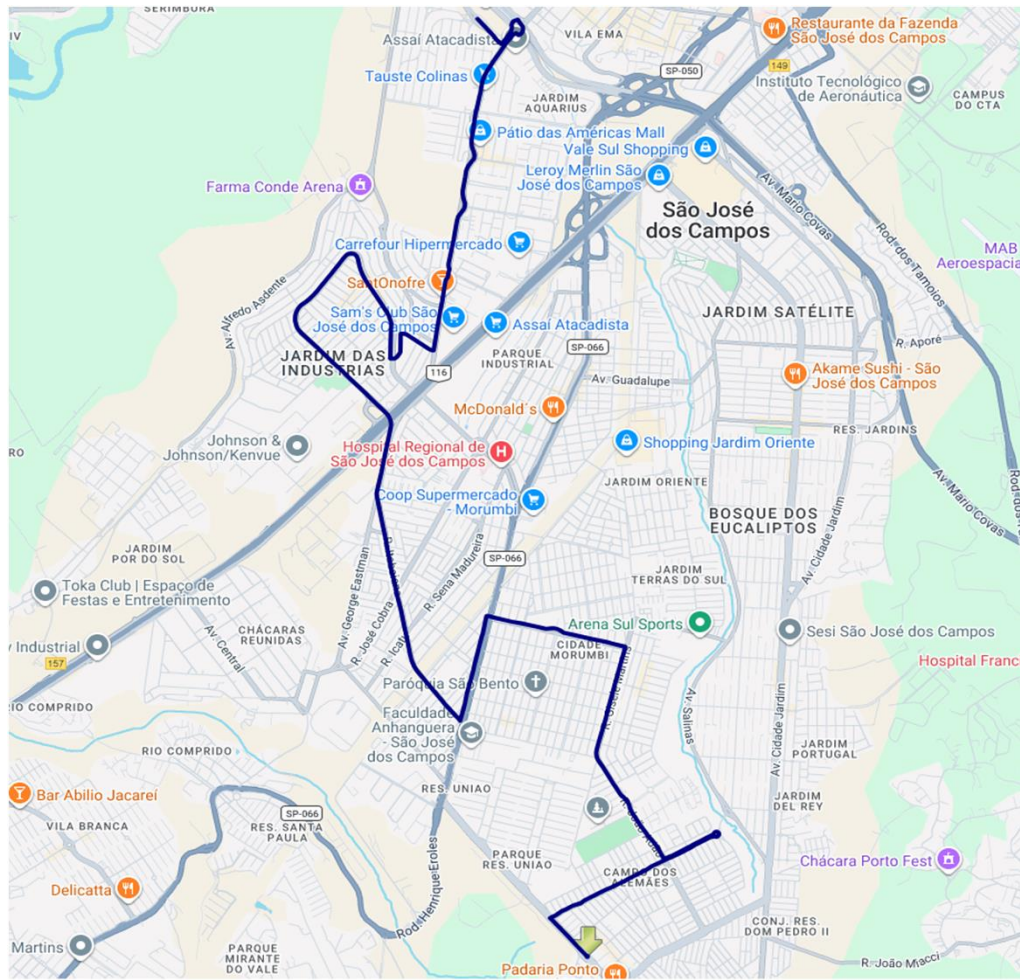

Notas

Ponto Operacional: Rua Carlos Nunes de Paula (PED S-698)
Linha operada sem cobrador

Itinerário**Principal****Sentido Jardim das Colinas**

Rua Carlos Nunes de Paula (PED S-698) ao lado da Estação Sul
Av. João Guska
Av. dos Evangélicos (Retorno no final da Avenida)
Av. dos Evangélicos
Rua João Adão
Rua Gisele Martins
Av. Benedito Bento
Rua Candeias
Av. Feira de Santana
Av. Itabaiana
Av. George Eastman
Viaduto Pastor Liberato Colombani
Av. Dr. João Baptista Soares de Queiroz Junior
Rua Egle Carnevalli
Rua das Lobélias
Av. Cassiano Ricardo
Av. São João
Ponte Leonardo Kunimitsu Suzuki
Av. Dr. Jorge Zarur
Ponte Pastor Paulo Leivas Macalão
Av. São João
Av. Major Miguel Naked (PED O-093)

Sentido Estação Sul

Av. Major Miguel Naked (PED O-093) Retorno em frente ao Condomínio Jardim das Colinas
Av. Major Miguel Naked
Av. São João
Av. Cassiano Ricardo
Av. Deputado Benedito Matarazzo
Av. Dr. João Baptista Soares de Queiroz Junior
Viaduto Pastor Liberato Colombani
Av. George Eastman
Rua Elias Amery
Av. Itabaiana
Av. Feira de Santana
Av. Dr. João Batista de Souza Soares
Av. Benedito Bento
Rua Gisele Martins
Rua João Adão
Av. dos Evangélicos
Estrada do Imperador
Retorno após a Estação Sul
Rua Carlos Nunes de Paula (PED S-698) ao lado da Estação Sul

Mapa dos Itinerários da Linha

Itinerário Principal

Sentido Jardim das Colinas

Sentido Estação Sul

Data de Alteração

30/03/2026