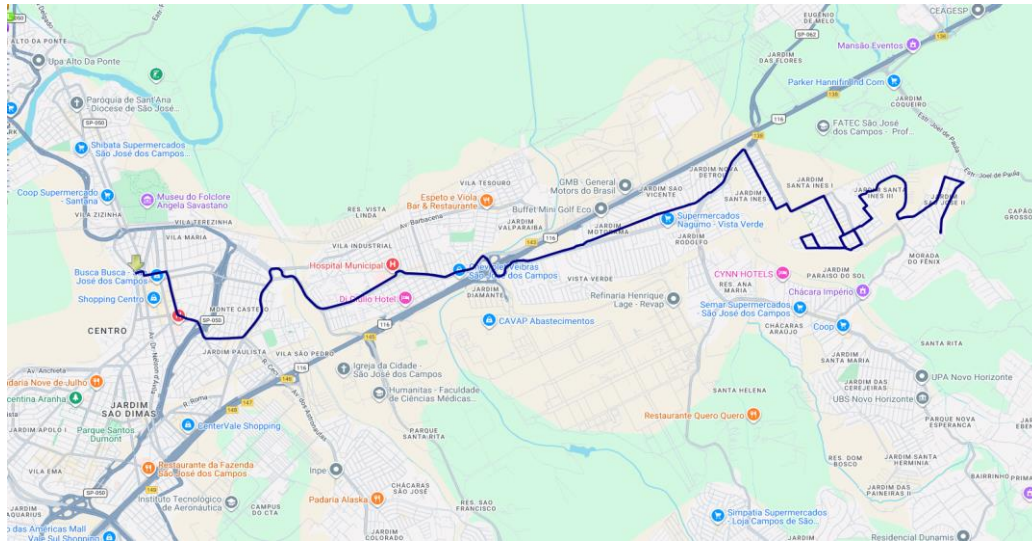

Atendimento Capão Grosso**Sentido Centro**

Estrada Municipal Joel de Paula (PED L–644)
Rua João Gomes da Silva
Retorno no encontro com a Rua Laura Pereira Rios
Rua João Gomes da Silva
Rua Vinícius de Moraes
Rua Danilo Eduardo Rios Ramos
Av. Luiz Carlos Amâncio Pereira
Av. das Oliveiras
Rua das Marulas
Rua Albenzio Romancini
Rua Florival Alberto Nucci
Rua Giovanna Maria Aparecida D’Amato Lima
Rua Maria Benedita Gama
Av. Pedro Domingues Affonso
Rua Joaquim Caetano de Jesus
Rua Fauze Dimas Lumumba Gonçalves
Rua Dr. Domingos de Macedo Custódio
Rua Antônio Barbosa de Oliveira
Rua Dr. Domingos de Macedo Custódio
Av. Maria Aparecida Veríssimo Madureira Ramos
Rua Dr. Domingos de Macedo Custódio
Rua Alberto Renart
Rua Joaquim Caetano de Jesus
Av. Durvalina Silva Aguiar
Av. Professor Milton Santos
Rua Constância da Cunha Paiva
Rua José Lia
Rua José Alves de Paiva
Av. Benedito Friggi
Rua José Francisco Marcondes
Av. das Rosas
Av. Pedro Friggi
Viaduto Antônio Bezerra Filho (Viaduto Vista Verde)
Av. Presidente Juscelino Kubitschek
Av. Pedro Álvares Cabral
Viaduto Raquel Marcondes
Rua Coronel Moraes
Rua Antônio Saes
Rua Francisco Rafael
Rua Siqueira Campos
Terminal Central (PED C–023)

Atendimento Novo Horizonte - Av. Tancredo Neves**Sentido Av. Tancredo Neves**

Rua João Gomes da Silva (PED L–581)
Rua Laura Pereira Rios
Av. Santo Antônio do Alto
Av. João Batista de Paula
Estrada Municipa do Capão Grosso – Paiol
Av. Presidente Tancredo Neves (PED L–163)

Mapa dos Itinerários da Linha

Itinerário Principal

Sentido Centro

Sentido Bairro

Atendimento Morada do Fênix

Sentido Centro

Atendimento Capão Grosso

Sentido Centro