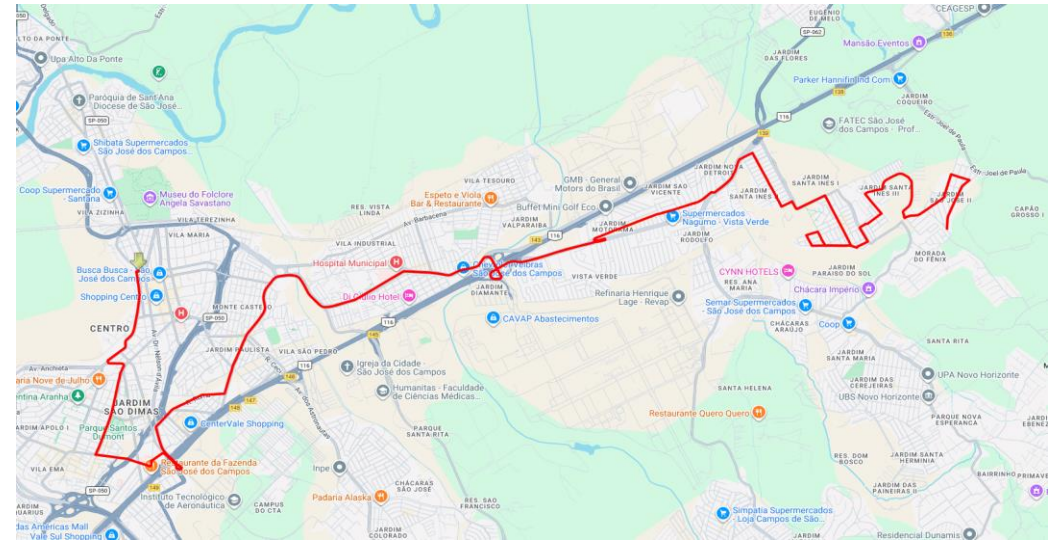

Atendimento Capão Grosso**Sentido Centro**

Estrada Municipal Joel de Paula (PED L–644)
Rua João Gomes da Silva
Retorno no encontro com a Rua Laura Pereira Rios
Rua João Gomes da Silva
Rua Vinícius de Moraes
Rua Danilo Eduardo Rios Ramos
Av. Luiz Carlos Amâncio Pereira
Av. das Oliveiras
Rua das Marulas
Rua Albenzio Romancini
Rua Florival Alberto Nucci
Rua Giovanna Maria Aparecida D’Amato Lima
Rua Maria Benedita Gama
Av. Pedro Domingues Affonso
Rua Joaquim Caetano de Jesus
Rua Fauze Dimas Lumumba Gonçalves
Rua Dr. Domingos de Macedo Custódio
Rua Antônio Barbosa de Oliveira
Rua Dr. Domingos de Macedo Custódio
Av. Maria Aparecida Veríssimo Madureira Ramos
Rua Dr. Domingos de Macedo Custódio
Rua Alberto Renart
Rua Joaquim Caetano de Jesus
Av. Durvalina Silva Aguiar
Av. Professor Milton Santos
Rua Constância da Cunha Paiva
Rua José Lia
Rua José Alves de Paiva
Av. Benedito Friggi
Rua José Francisco Marcondes
Av. das Rosas
Av. Pedro Friggi
Viaduto Antônio Bezerra Filho (Viaduto Vista Verde)
Av. Presidente Juscelino Kubitschek
Av. Pedro Álvares Cabral
Viaduto Raquel Marcondes
Rua Coronel Moraes
Rua Antônio Saes
Rua Francisco Rafael
Rua Siqueira Campos
Terminal Central (PED C–023)

Atendimento Novo Horizonte - Av. Tancredo Neves**Sentido Av. Tancredo Neves**

Rua João Gomes da Silva (PED L–581)
Rua Laura Pereira Rios
Av. Santo Antônio do Alto
Av. João Batista de Paula
Estrada Municipa do Capão Grosso – Paiol
Av. Presidente Tancredo Neves (PED L–163)

Mapa dos Itinerários da Linha

Itinerário Principal

Sentido Centro

Sentido Bairro

Atendimento Morada do Fênix

Sentido Centro

Atendimento Capão Grosso

Sentido Centro