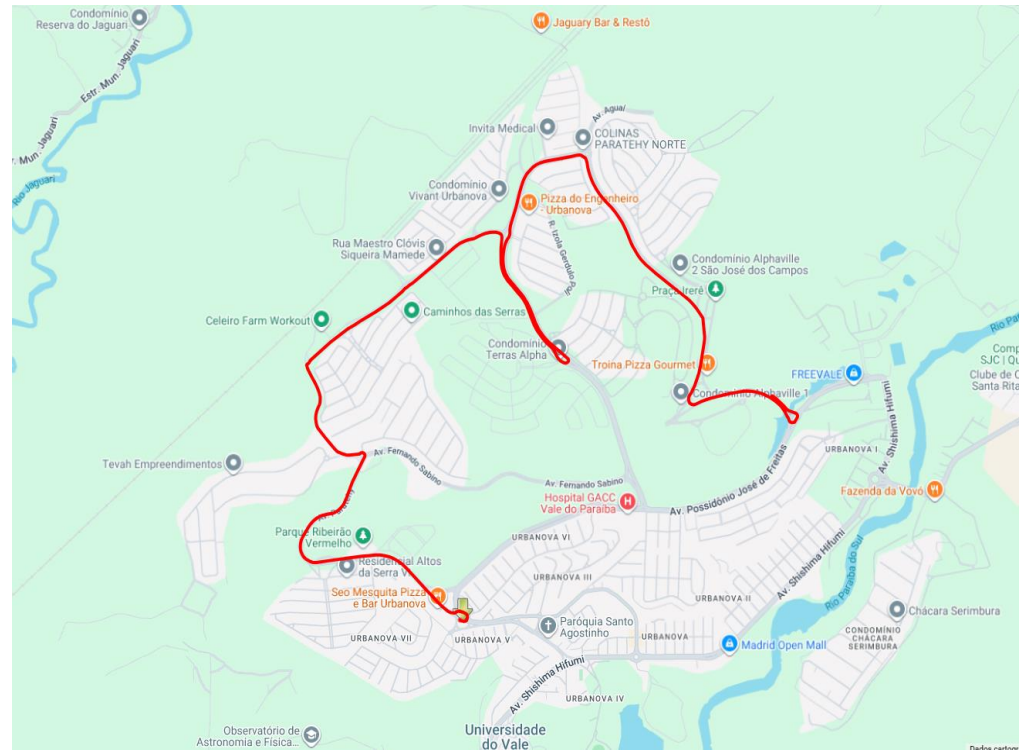

Itinerário

Principal	Principal
Sentido Urbanova	Sentido Alphaville
Av. Falcão Peregrino (PED O-158)	Praça Nicolau Diacov (PED O-180)
Av. Irerê	Av. Papa João Paulo II
Av. Aguai	Retorno
Av. Durval Messias Queiroga	Av. Maria de Lourdes Friggi
Av. Dr. Jorge Cury	Av. Paratehy
Retorno em frente ao Condomínio Terras Alpha	Av. Djanira Mota e Silva
Av. Dr. Jorge Cury	Av. Aquarela do Brasil
Av. José Pinto Ferreira	Av. José Pinto Ferreira
Av. Aquarela do Brasil	Av. Dr. Jorge Cury
Av. Djanira Mota e Silva	Retorno em frente ao Condomínio Terras Alpha

Av. Paratehy
Av. Maria de Lourdes Friggi
Av. Papa João Paulo II
Praça Nicolau Diacov (PED O-180)

Av. Dr. Jorge Cury
Av. Durval Messias Queiroga
Av. Aguaí
Av. Irerê
Av. Falcão Peregrino
Retorno na rotatória no encontro com a Av. Possidônio José de Freitas
Av. Falcão Peregrino (PED O-158)

Via Av. Possidônio José de Freitas - Direto

Sentido Alphaville

Praça Nicolau Diacov (PED O-180)
Av. Papa João Paulo II
Retorno
Av. Maria de Lourdes Friggi
Av. Paratehy
Av. Djanira Mota e Silva
Av. Aquarela do Brasil
Av. José Pinto Ferreira
Av. Dr. Jorge Cury
Retorno em frente ao Condomínio Terras Alpha
Av. Dr. Jorge Cury
Av. Durval Messias Queiroga
Av. Aguaí
Av. Irerê
Av. Falcão Peregrino
Av. Possidônio José de Freitas
Av. Papa João Paulo II
Praça Nicolau Diacov (PED O-180)

Mapa do Itinerário Principal da Linha

Itinerário Principal

Sentido Urbanova

Sentido Alphaville

Av. Possidônio José de Freitas - Direto Sentido Alphaville

Data de Alteração

28/05/2026