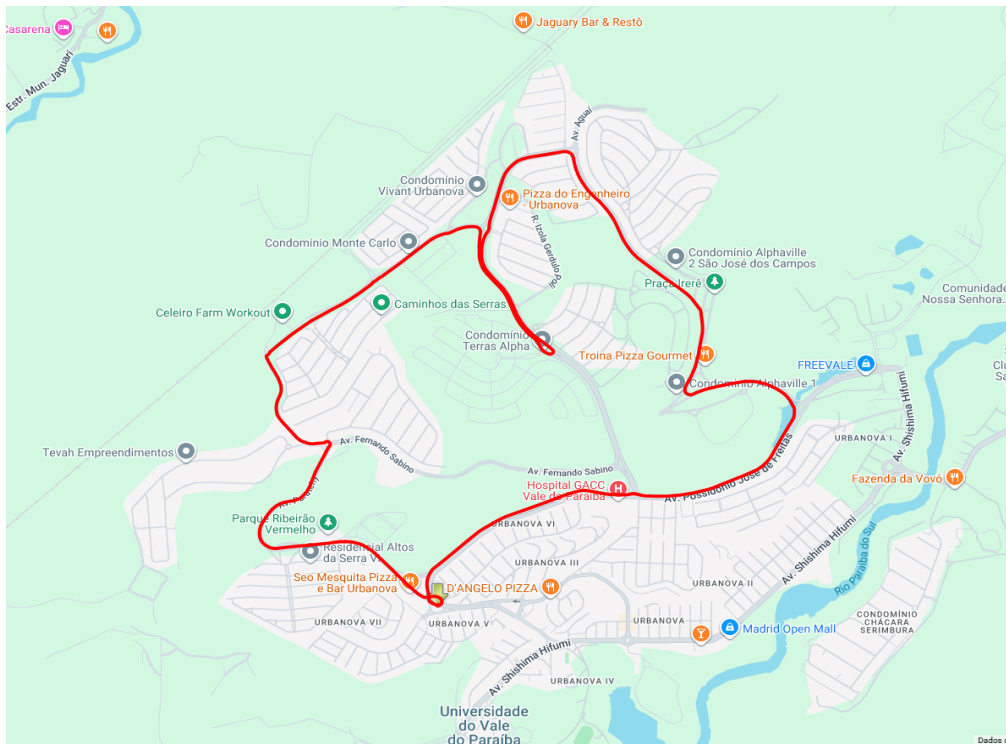

Itinerário

Principal	Principal
Sentido Urbanova	Sentido Alphaville
Av. Falcão Peregrino (PED O-158)	Praça Nicolau Diacov (PED O-180)
Av. Irerê	Av. Papa João Paulo II
Av. Aguai	Retorno
Av. Durval Messias Queiroga	Av. Maria de Lourdes Friggi
Av. Dr. Jorge Cury	Av. Paratehy
Retorno em frente ao Condomínio Terras Alpha	Av. Djanira Mota e Silva
Av. Dr. Jorge Cury	Av. Aquarela do Brasil
Av. José Pinto Ferreira	Av. José Pinto Ferreira
Av. Aquarela do Brasil	Av. Dr. Jorge Cury
Av. Djanira Mota e Silva	Retorno em frente ao Condomínio Terras Alpha

Av. Paratehy
Av. Maria de Lourdes Friggi
Av. Papa João Paulo II
Praça Nicolau Diacov (PED O-180)

Av. Dr. Jorge Cury
Av. Durval Messias Queiroga
Av. Aguaí
Av. Irerê
Av. Falcão Peregrino
Retorno na rotatória no encontro com a Av. Possidônio José de Freitas
Av. Falcão Peregrino (PED O-158)

Via Av. Possidônio José de Freitas - Direto

Sentido Alphaville

Praça Nicolau Diacov (PED O-180)
Av. Papa João Paulo II
Retorno
Av. Maria de Lourdes Friggi
Av. Paratehy
Av. Djanira Mota e Silva
Av. Aquarela do Brasil
Av. José Pinto Ferreira
Av. Dr. Jorge Cury
Retorno em frente ao Condomínio Terras Alpha
Av. Dr. Jorge Cury
Av. Durval Messias Queiroga
Av. Aguaí
Av. Irerê
Av. Falcão Peregrino
Av. Possidônio José de Freitas
Av. Papa João Paulo II
Praça Nicolau Diacov (PED O-180)

Mapa do Itinerário Principal da Linha

Itinerário Principal

Sentido Urbanova

Sentido Alphaville

Av. Possidônio José de Freitas - Direto Sentido Alphaville

Data de Alteração

28/05/2026