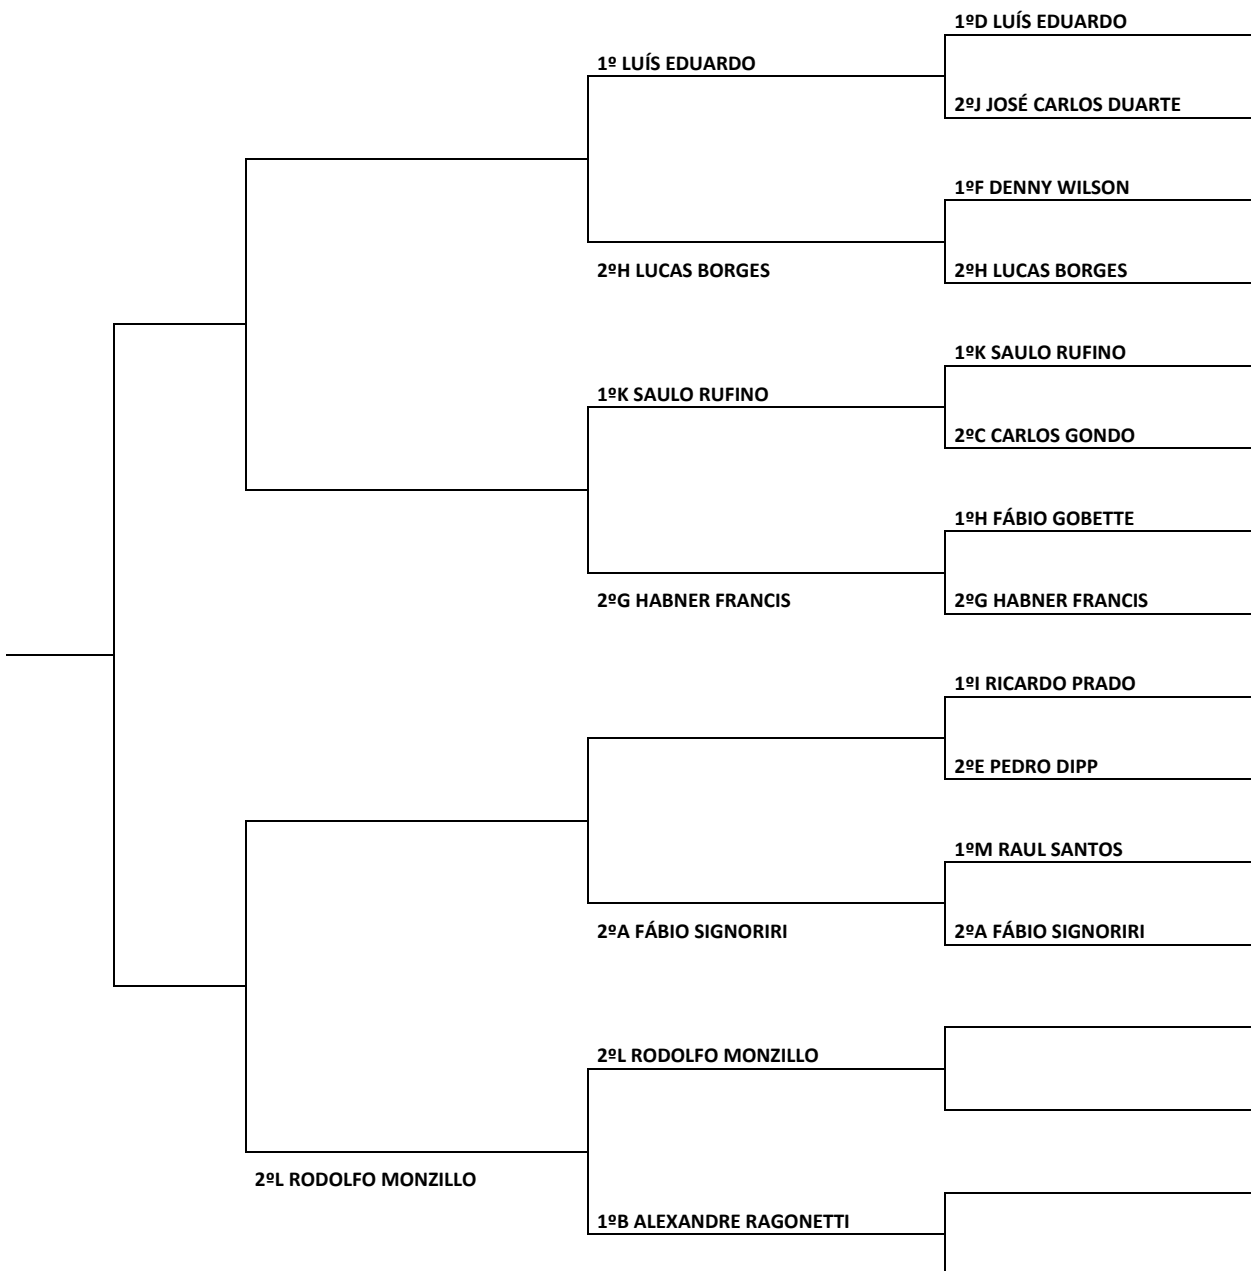

CATEGORIA MASCULINO B CHAVE B