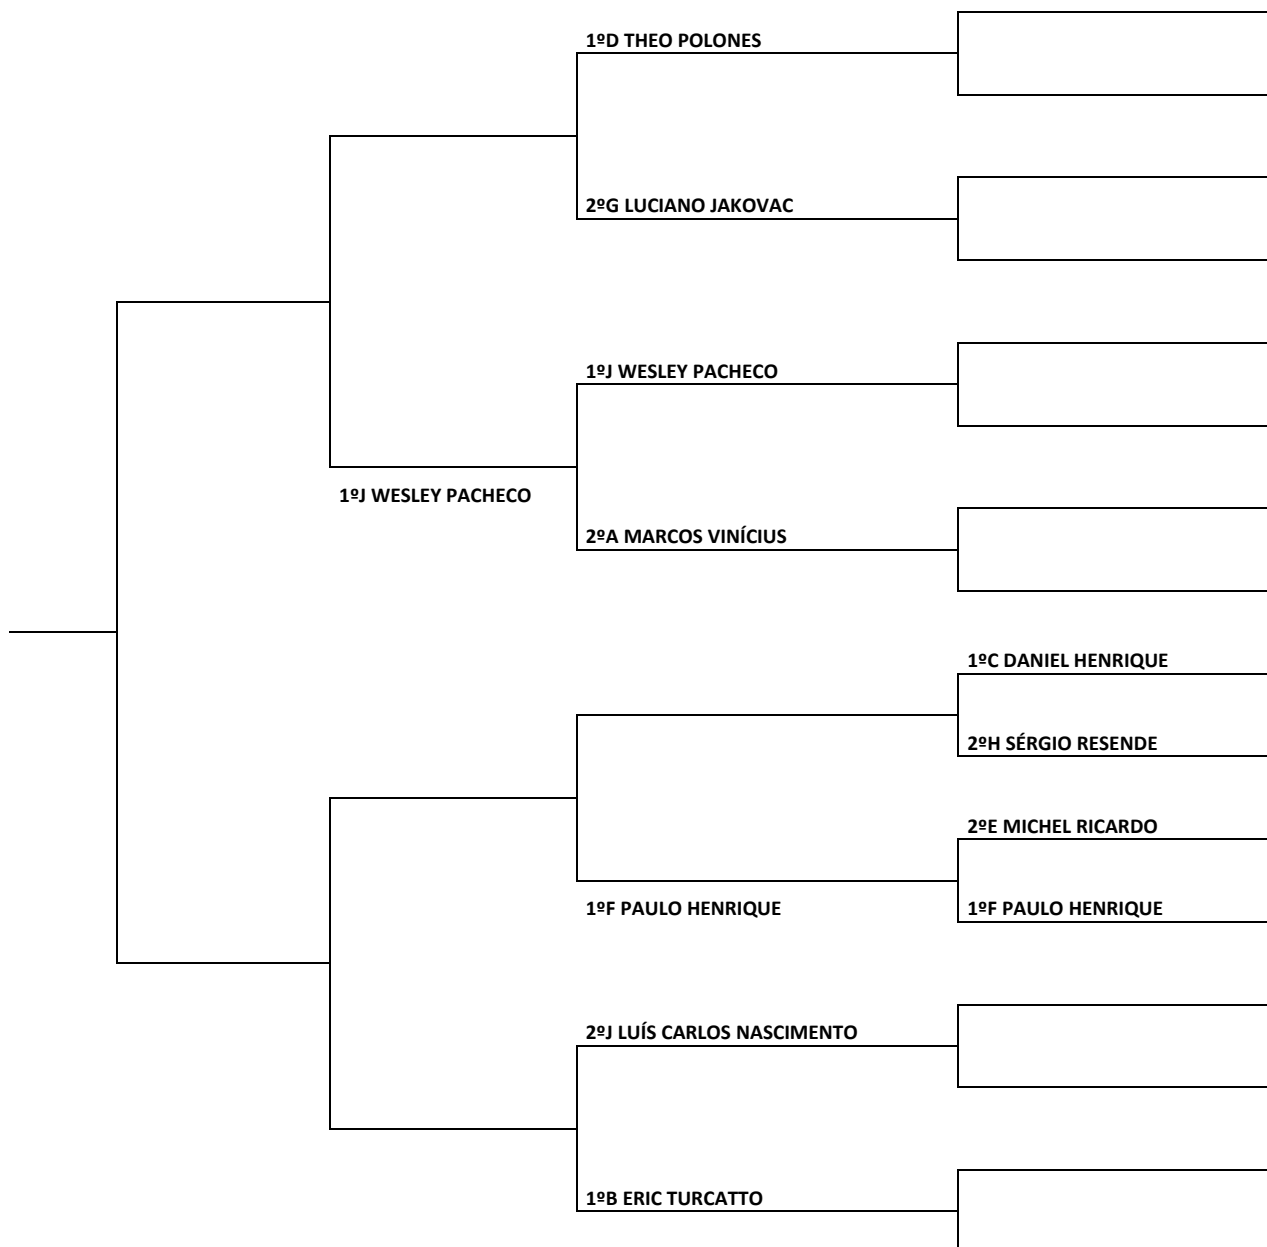

CATEGORIA MASCULINO C CHAVE B