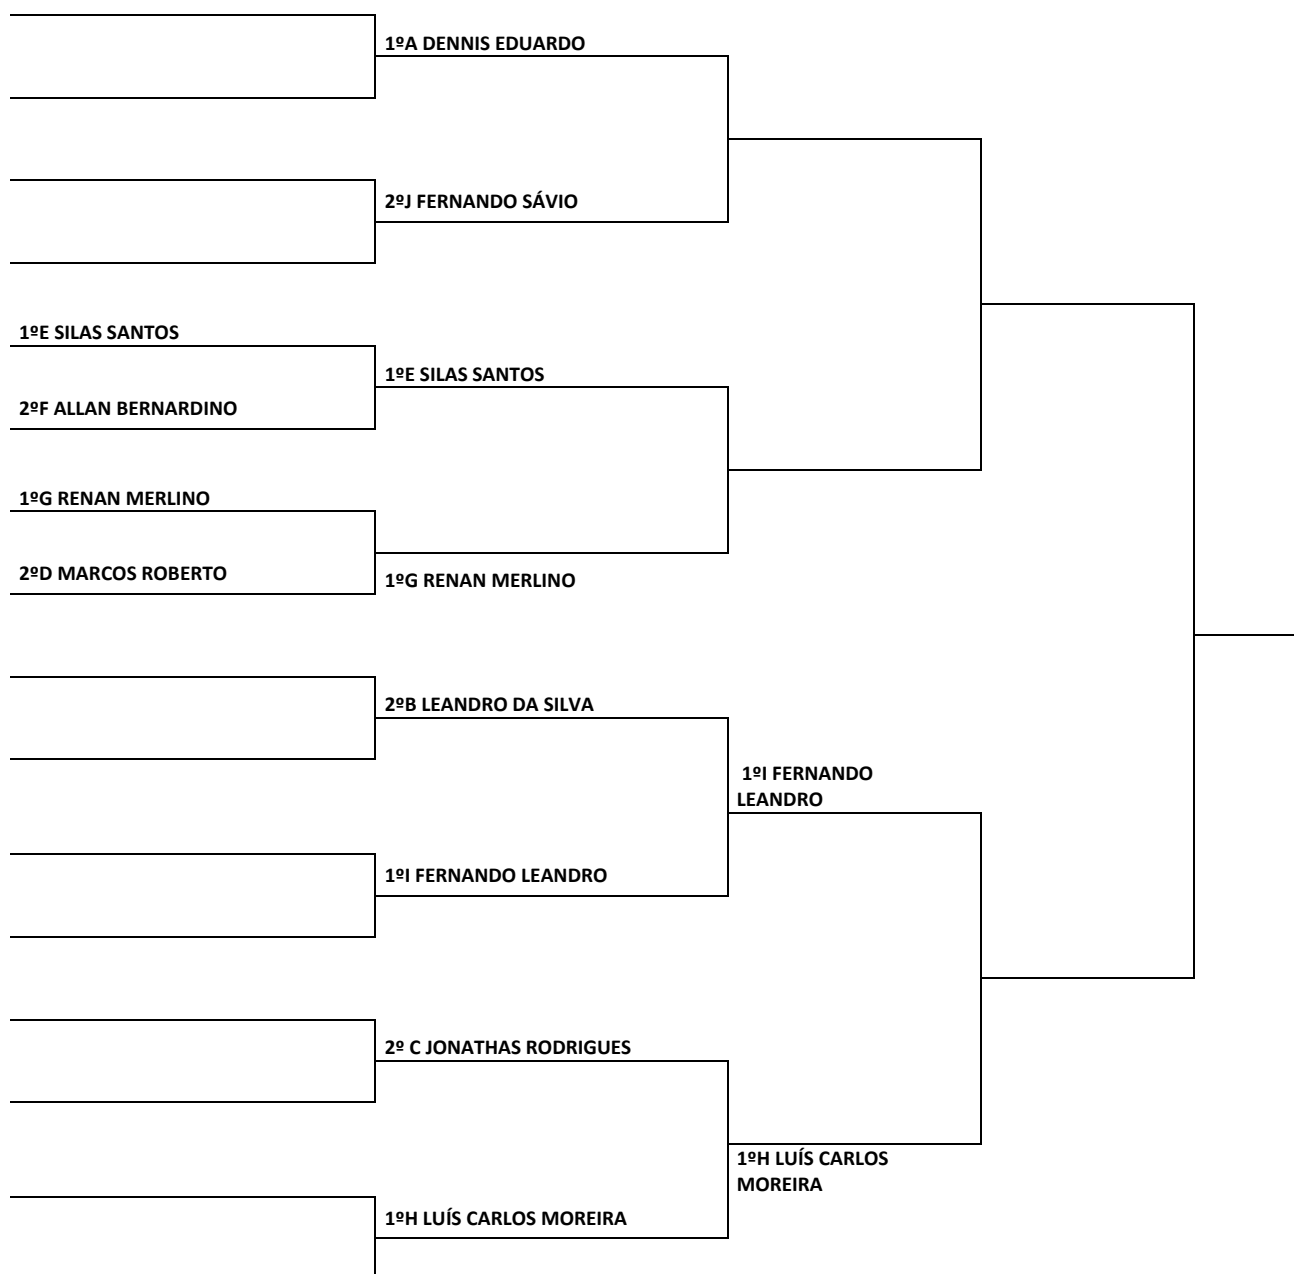

CATEGORIA MASCULINO C CHAVE A