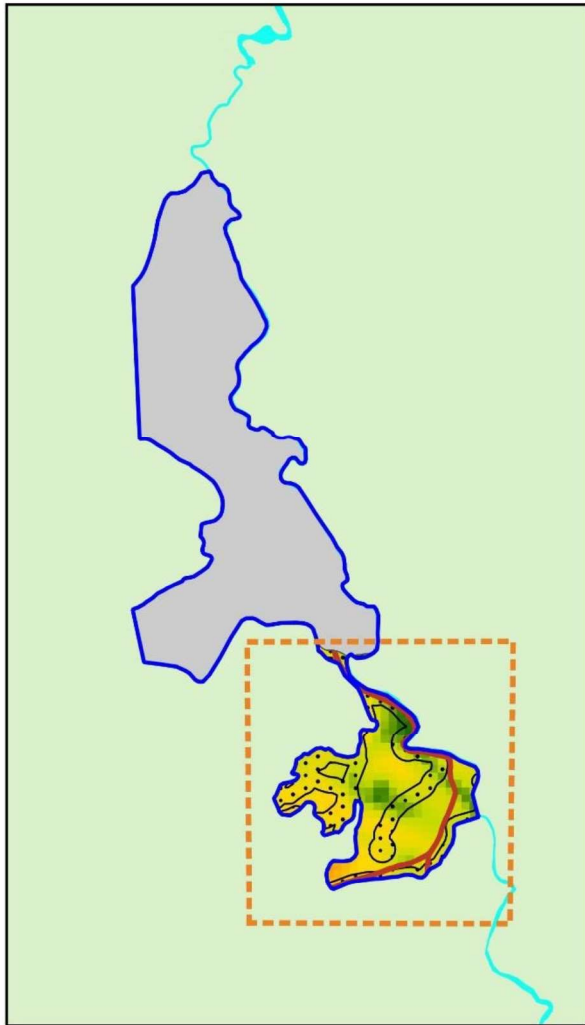

Anexo XX

Ampliação do Perímetro Urbano do Distrito de São Francisco Xavier – Lei Complementar 612/2018 (PDDI)

LEGENDA - São Francisco Xavier

-  Perímetro Urbano - LC 612/18
-  Área de expansão urbana do distrito de São Francisco Xavier
-  Arruamento
-  APP de curso d'água
-  Hidrografia principal - (Rio do Peixe)

Declividade

Nota: Área de expansão do perímetro urbano do distrito de São Francisco Xavier, definida no PDDI (LC 612/18) e demais informações pertinentes para atendimento do artigo 42B do Estatuto da Cidade - Lei Federal nº 10.257 de 10 de julho de 2001

Sistema de Projeção: Universal Transversa de Mercator
 Datum Horizontal: SIRGAS 2000
 Fuso/Zona: 23K