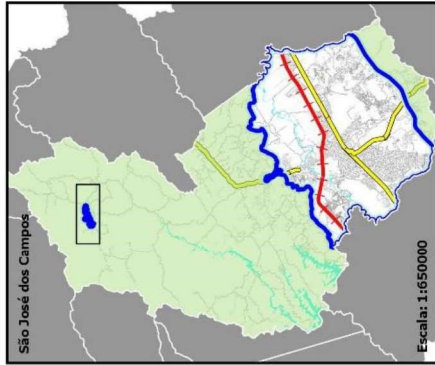

Anexo XX

Ampliação do Perímetro Urbano do Distrito de São Francisco Xavier – Lei Complementar 612/2018 (PDDI)

LEGENDA - São Francisco Xavier

-  Perímetro Urbano - LC 612/18
-  Área de expansão urbana do distrito de São Francisco Xavier
-  Arruamento
-  APP de curso d'água
-  Hidrografia principal - (Rio do Peixe)

Declividade

Nota: Área de expansão do perímetro urbano do distrito de São Francisco Xavier, definida no PDDI (LC 612/18) e demais informações pertinentes para atendimento do artigo 42B do Estatuto da Cidade - Lei Federal nº 10.257 de 10 de julho de 2001

Sistema de Projeção: Universal Transversa de Mercator
 Datum Horizontal: SIRGAS 2000
 Fuso/Zona: 23K