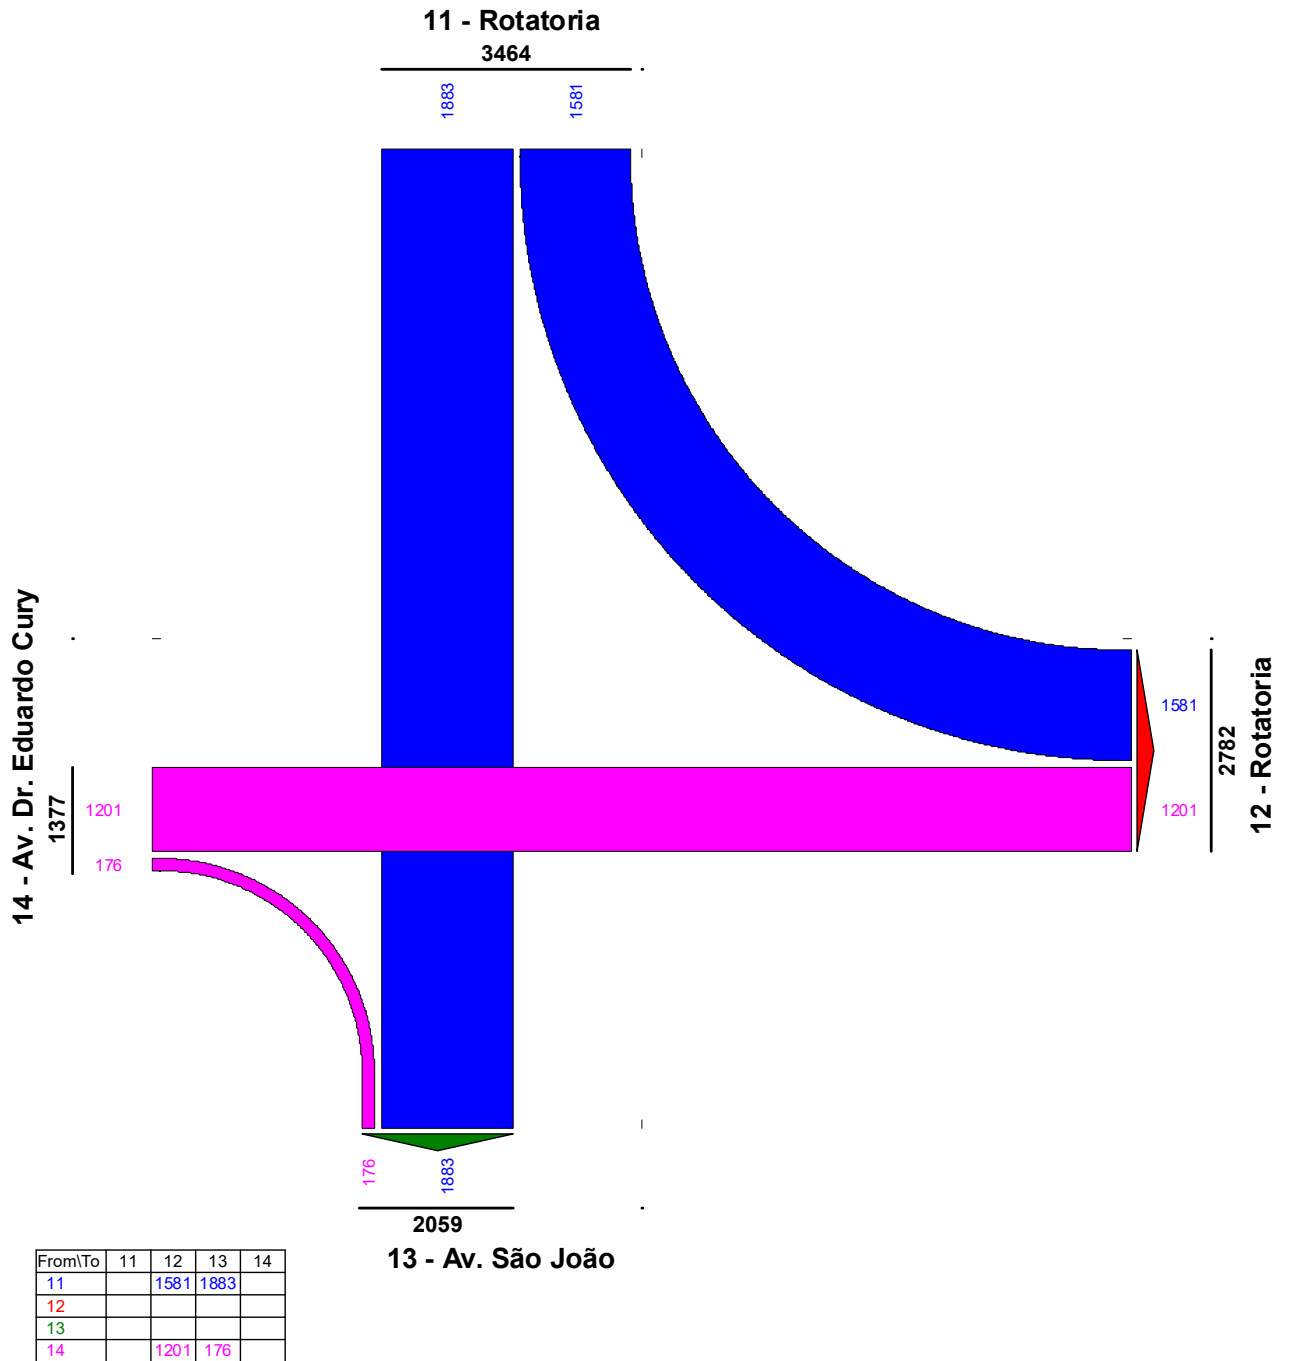

LISA+

Pico Tarde 17h-18h - 2018

Project	Rotatória Colinas				
Node	Rotatoria Colinas				
Job No.	0221	Variant	Estudos de capacidade e	Date	08/10/2018
Processor	francisco.almeida	Signature		Page	4