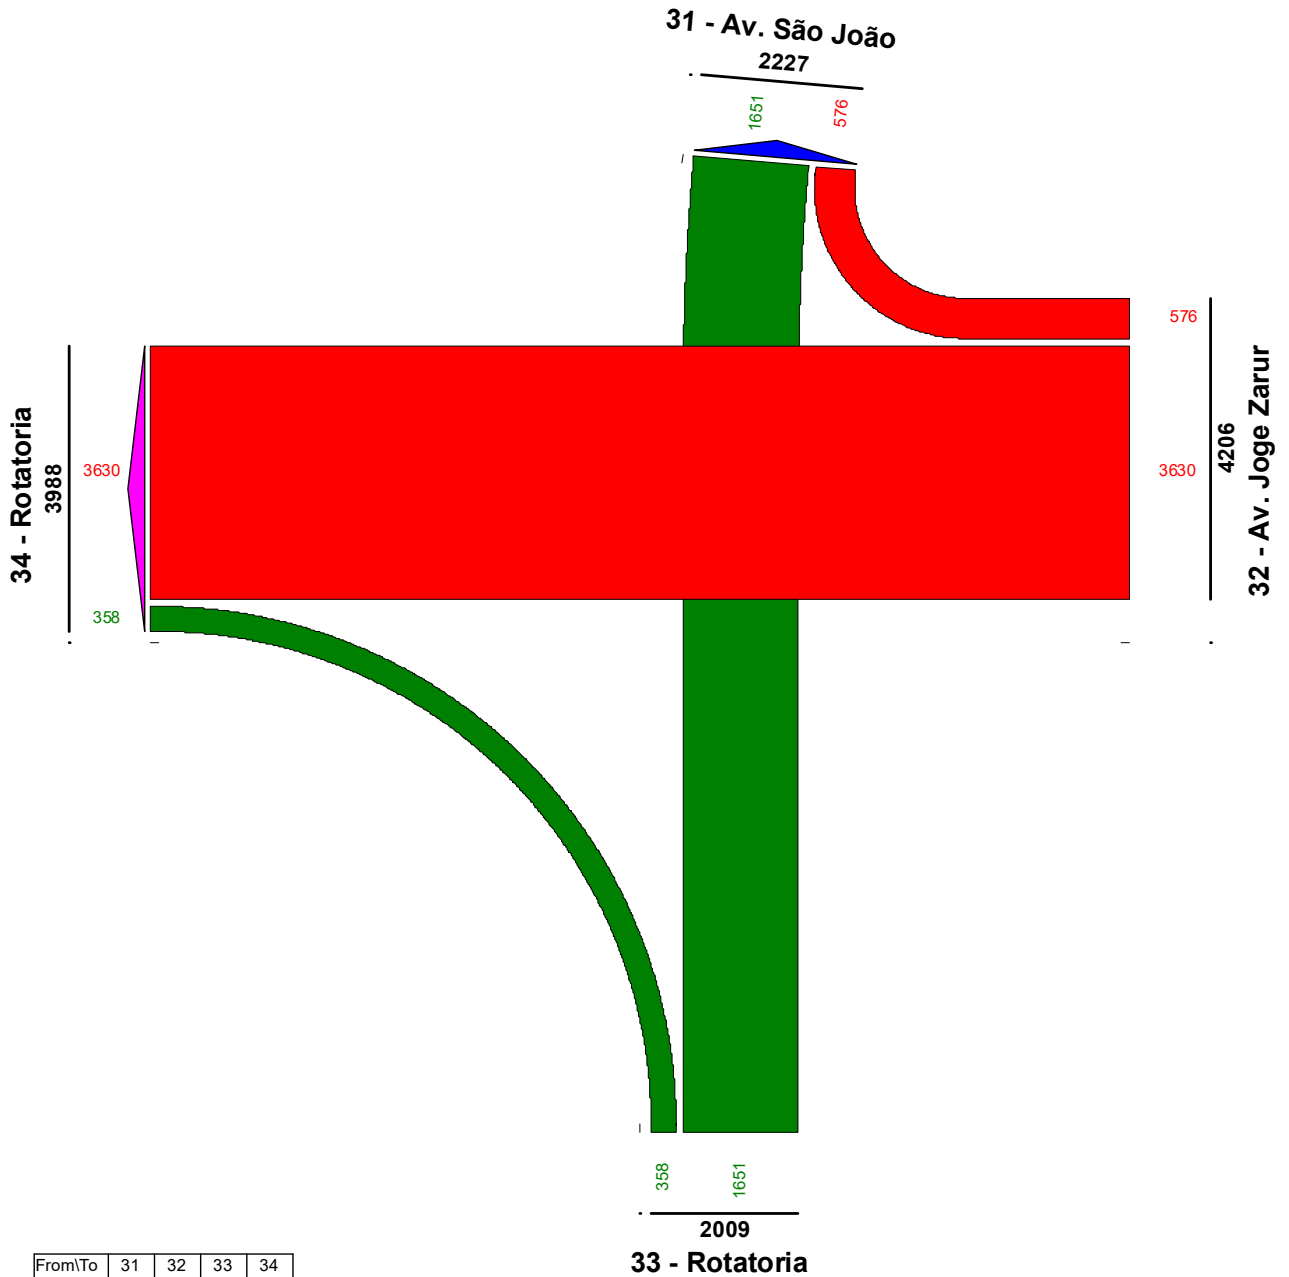

LISA+

Pico Tarde 17h-18h - 2025

From\To	31	32	33	34
31				
32	576			3630
33	1651			358
34				

Project	Rotatória Colinas				
Node	Rotatoria Colinas				
Job No.	0221	Variant	Estudos de capacidade e	Date	14/11/2018
Processor	francisco.almeida	Signature		Page	4