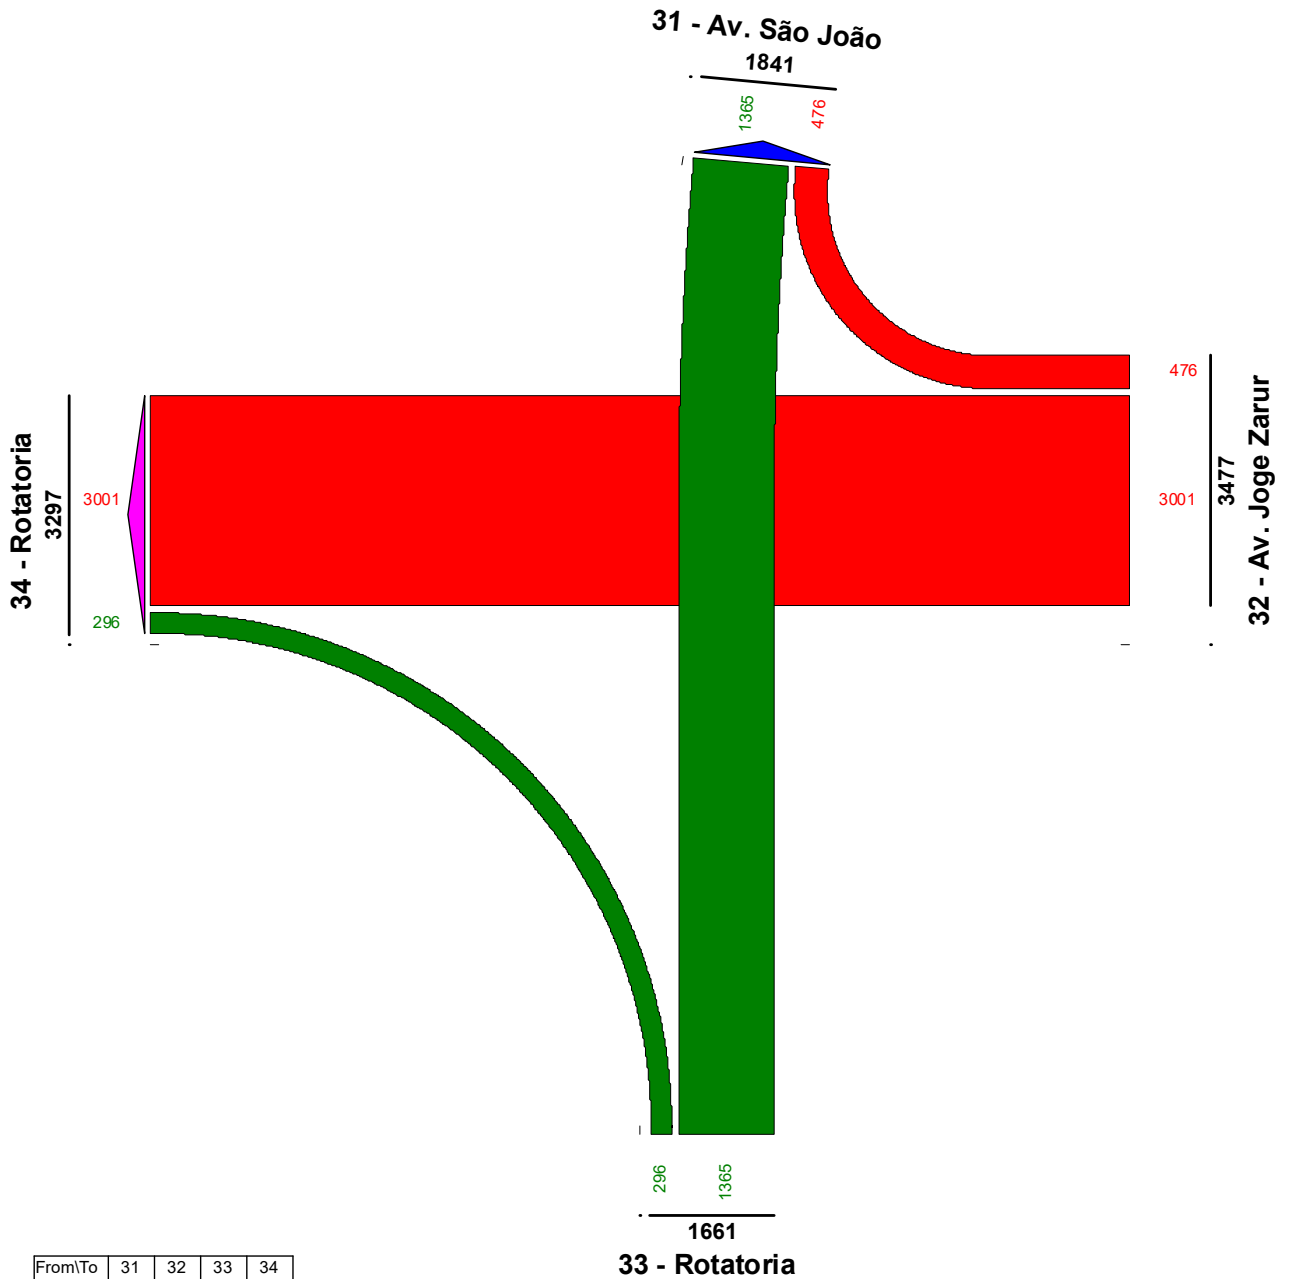

LISA+

Pico Tarde 17h-18h - 2020

From\To	31	32	33	34
31				
32	476			3001
33	1365			296
34				

Project	Rotatória Colinas				
Node	Rotatoria Colinas				
Job No.	0221	Variant	Estudos de capacidade e	Date	14/11/2018
Processor	francisco.almeida	Signature		Page	4