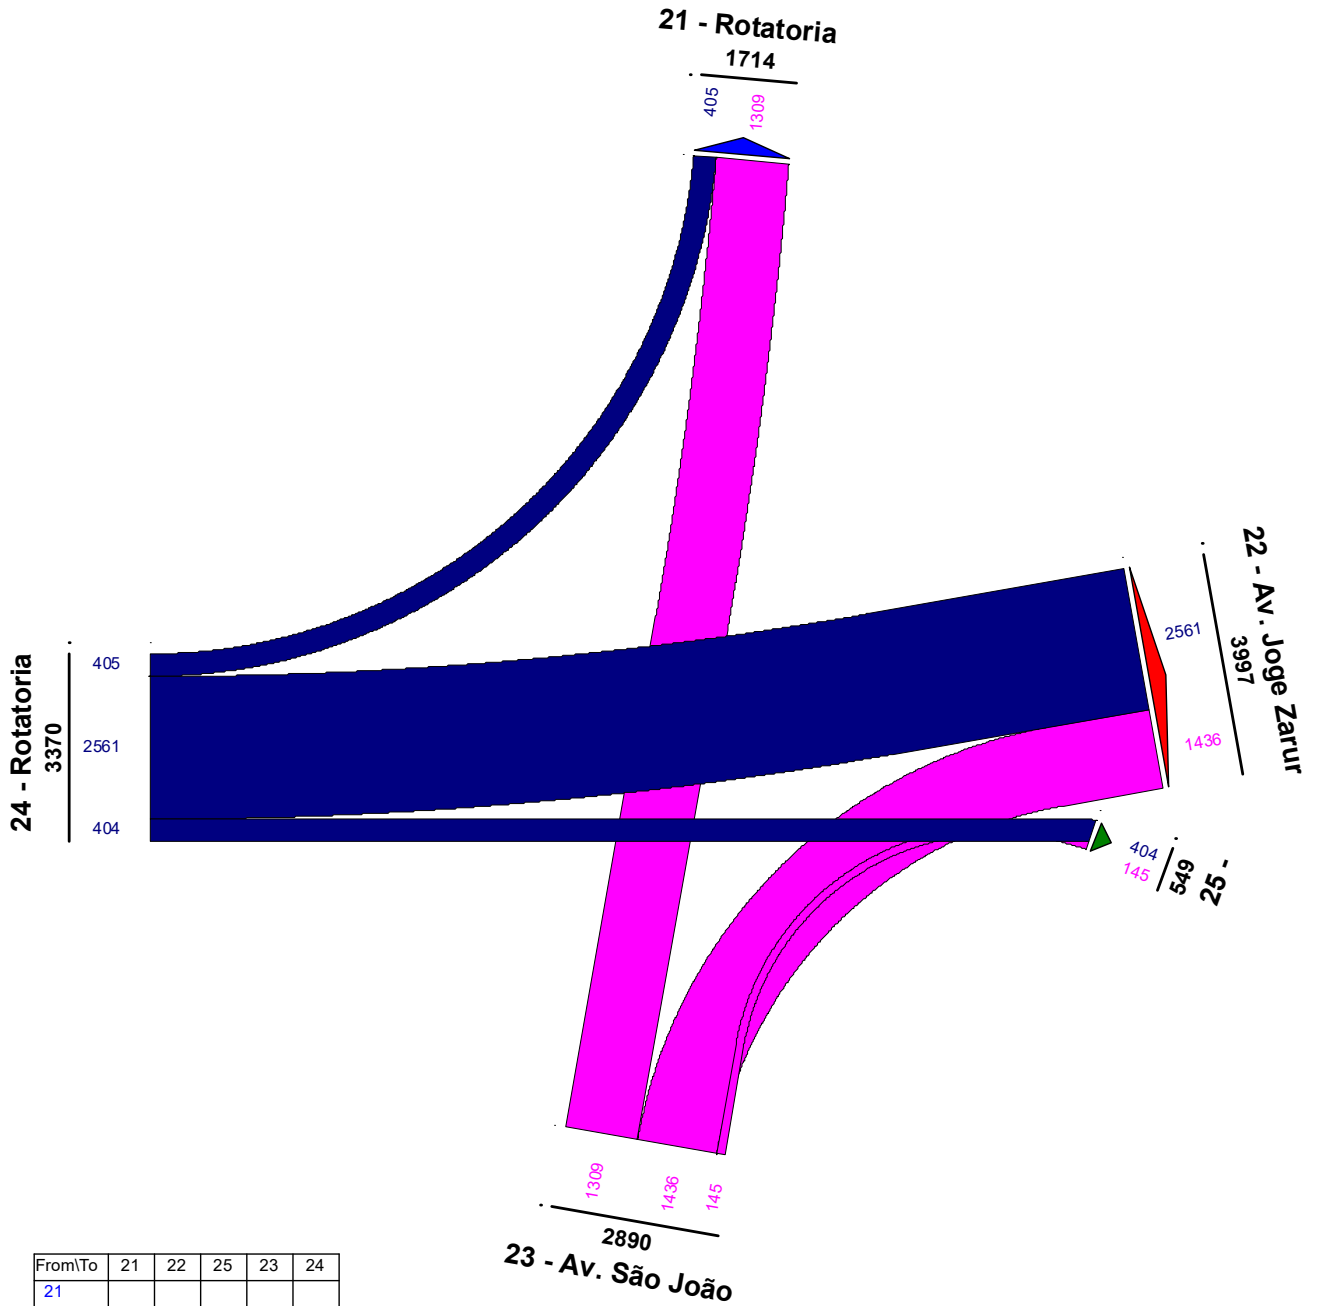

LISA+

Pico Tarde 17h-18h - 2020

From\To	21	22	25	23	24
21					
22					
25					
23	1309	1436	145		
24	405	2561	404		

Project	Rotatória Colinas				
Node	Rotatoria Colinas				
Job No.	0221	Variant	Estudos de capacidade e	Date	14/11/2018
Processor	francisco.almeida	Signature		Page	4