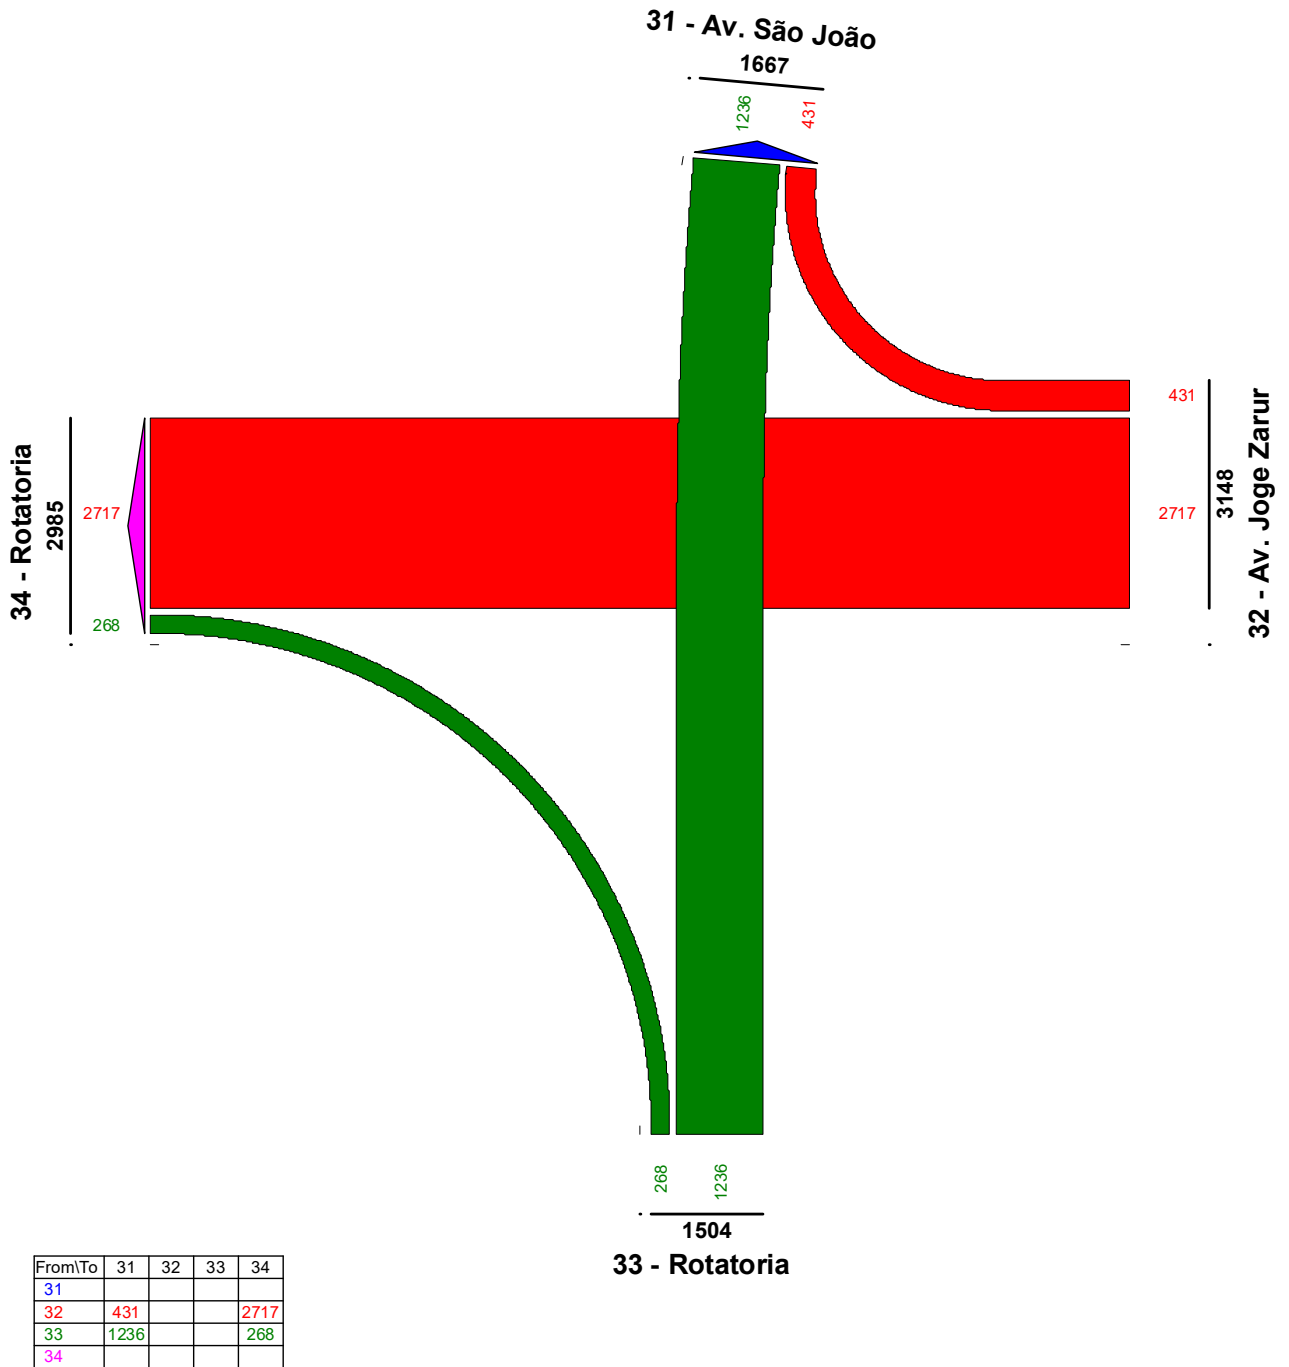

LISA+

Pico Tarde 17h-18h - 2018

Project	Rotatória Colinas				
Node	Rotatoria Colinas				
Job No.	0221	Variant	Estudos de capacidade e	Date	08/10/2018
Processor	francisco.almeida	Signature		Page	4