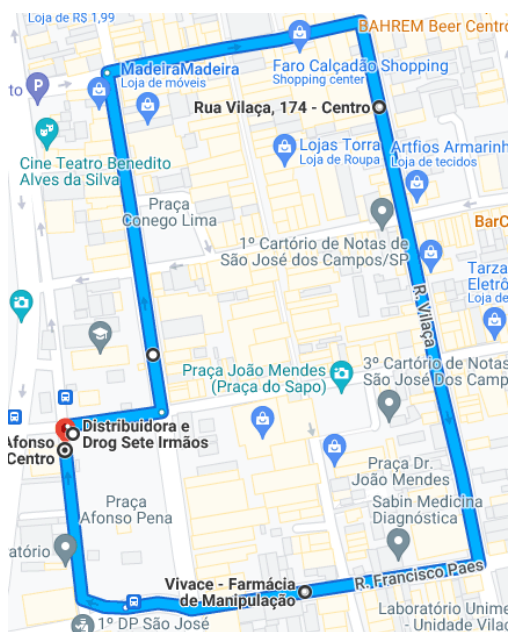

1º Dia – 11/12 – Partida da Praça Afonso Pena (Coletoria)

<https://maps.app.goo.gl/M7GmNWBSdbxVtQ789>

Praça Afonso Pena (coletoria) – Rua Rubião Junior – Rua Francisco Raphael – Rua Siqueira Campos – Praça Padre João – Av. São José – Praça Afonso Pena (coletoria)

<https://maps.app.goo.gl/PajDcPLySyBbFCWRA>

Casa do Idoso Leste – Rua Cidade de Washington – Rua José Roberto de Souza – Rua Gustavo Rico Toro – Av. Pedro Friggi – Av. Ilídio Meinberg Porto – Av. Pedro Friggi – Vd. Antônio Bezerra Filho – Av. Juscelino Kubitschek – Av. General Motors – Av. dos Cegonheiros – Estr. Mun. Martins Guimarães – Av. Barbacena – Av. Uberaba – Av. Juscelino Kubitschek – Vd. Antônio Bezerra Filho – Av. Pedro Friggi – Rua Gustavo Rico Toro – Rua Cidade de Washington – Casa do Idoso Leste

<https://maps.app.goo.gl/gh9uoXSwvyGs7tHr6>

Rua Virgílio Fernandes de Oliveira – Av. Dantas Luiz do Prado – Av. Eduardo Lourenço – Estr. Dom José Antonio do Couto (por trás do Terminal Eco) – Rua Maurício Maldonado Junior – Av. Mariana Andrade – Rua Maria de Andrade Vieira – Av. Mariana Andrade – Rua Maurício Maldonado Junior – Estr. Dom José Antonio do Couto – retorno em frente à Rua José Hermínio de Oliveira – Estr. Dom José Antonio do Couto – Av. Eduardo Lourenço – Rua Adelina Delgado Motta – Rua Ramiro Augusto de Araújo – Rua Álvaro Pinheiro Mendonça – Rua Virgílio Fernandes de Oliveira

<https://maps.app.goo.gl/vsrQsoiJ2K4BGfue7>

Rua Virgílio Fernandes de Oliveira – Av. Dantas Luiz do Prado – Av. Eduardo Lourenço – Estr. Dom José Antonio do Couto (por trás do Terminal Eco) – Estr. Dom José Antonio do Couto – Rua Maria Júlia Dias Veneziane – Rua Maurílio Calvo – Rua Joaquim Gonçalves – Rua Beijoeiro – Rua Maria Júlia Dias Veneziane – Estr. Dom José Antonio do Couto – Av. Eduardo Lourenço – Rua Adelina Delgado Motta – Rua Ramiro Augusto de Araújo – Rua Álvaro Pinheiro Mendonça – Rua Virgílio Fernandes de Oliveira