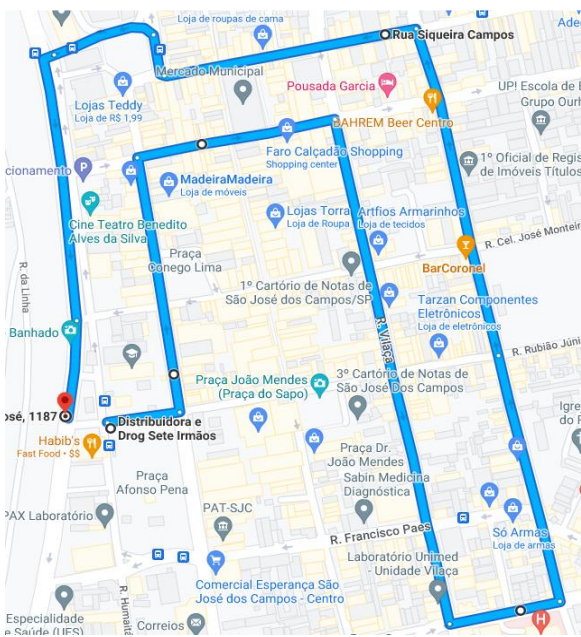

1º Dia – 11/12 – Partida da Praça Afonso Pena (Coletoria)

<https://maps.app.goo.gl/M7GmNWBSdbxVtQ789>

Praça Afonso Pena (coletoria) – Rua Rubião Junior – Rua Francisco Raphael – Rua Siqueira Campos – Praça Padre João – Av. São José – Praça Afonso Pena (coletoria)

<https://maps.app.goo.gl/ZzhCL4qV7d4Poyq67>

Praça Afonso Pena (coletoria) – Rua Rubião Junior – Rua Vilaça – Rua Francisco Paes – Travessa Francisco Almada – Av. Madre Thereza – Rua Luiz Jacinto – Rua Cel. Madeira – Av. João Guilhermino – Av. Dr. Nelson D'Ávila – Largo São Benedito – Praça Afonso Pena (coletoria)

3º Dia – 13/12 – Partida da Casa do Idoso Leste

<https://maps.app.goo.gl/gudQr2U57FU4hRq68>

Casa do Idoso Leste – Rua Cidade de Washington – Rua Cidade de Lima – Rua Bogotá – Rua Curaçao – Rua Estados Unidos – Rua Argentina – Rua Porto Rico – Retorno em frente à Rua Chile – Av. Pedro Friggi – Rua Gustavo Rico Toro – Retorno após à Rua Cidade de Assunção – Av. Pedro Friggi – Av. das Rosas – Av. José Francisco Marcondes – Rua Rio Tibagi – Av. Benedito Friggi – Av. Ilídio Meinberg Porto – Av. Pedro Friggi – Rua dos Lírios – Rua Cidade de Washington – Casa do Idoso Leste

<https://maps.app.goo.gl/PajDcPLySyBbFCWRA>

Casa do Idoso Leste – Rua Cidade de Washington – Rua José Roberto de Souza – Rua Gustavo Rico Toro – Av. Pedro Friggi – Av. Ilídio Meinberg Porto – Av. Pedro Friggi – Vd. Antônio Bezerra Filho – Av. Juscelino Kubitschek – Av. General Motors – Av. dos Cegonheiros – Estr. Mun. Martins Guimarães – Av. Barbacena – Av. Uberaba – Av. Juscelino Kubitschek – Vd. Antônio Bezerra Filho – Av. Pedro Friggi – Rua Gustavo Rico Toro – Rua Cidade de Washington – Casa do Idoso Leste