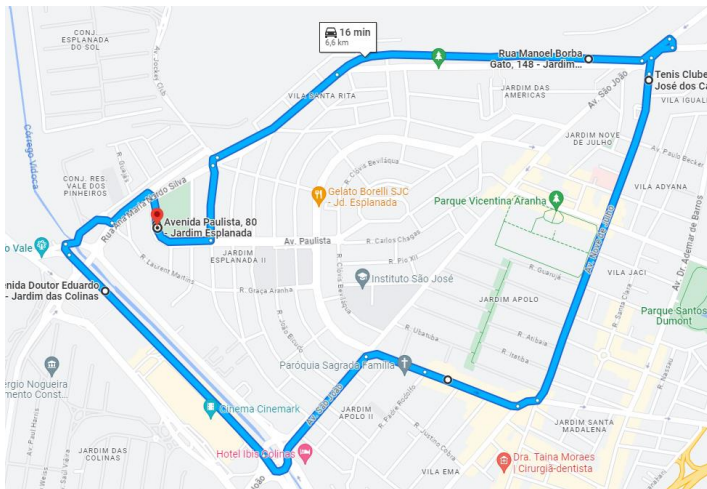

<https://maps.app.goo.gl/xJdr8erkzQWpPPjGA>

Estação Ferroviária Eugênio de Melo – Rua Sete de Setembro – Rua Dr. Julio Prestes – Av. Marilise Martins dos Santos – Estr. Velha Rio São Paulo – Vd. Santa Inês – Av. Benedito Friggi – Rua José Alves de Paiva – Rua José Lia – Av. Constandância da Cunha Paiva – Av. Prof. Milton Santos – Av. Alberto Renart – Rua Joaquim Caetano de Jesus – Rua Durvalina Silva Aguiar – Av. Prof. Milton Santos – Av. Constandância da Cunha Paiva – Vd. Santa Inês – Estr. Velha Rio São Paulo – Av. Marilise Martins dos Santos – Rua Dr. Julio Prestes – Rua Sete de Setembro

12º Dia – 22/12 – Partida da Praça Floripes Bicudo Martins

<https://maps.app.goo.gl/JK4iLFeE1zewScJG8>

Praça Floripes Bicudo Martins – Rua Ana Maria Nardo Silva – Av. Anchieta – Rua Euclides Miragaia – Av. Dr. Adhemar de Barros – Rua Eng. Prudente Meireles de Moraes – Av. São João – Av. Barão do Rio Branco – Av. Paulista – Praça Floripes Bicudo Martins

<https://maps.app.goo.gl/jbT6ckjn1hCRjFFT7>

Praça Floripes Bicudo Martins – Via Daniel Braun de Oliveira – Rua Ana Maria Nardo Silva – Av. Linneu de Moura – Av. Dr. Eduardo Cury – Av. São João – Av. Cassiano Ricardo – Av. Salmão – Av. Comendador Vicente de Paulo Penido – Rua Armando d'Oliveira Cobra – Rua Prof. Dr. João Batista Ortiz Monteiro – Av. Prof. Alfredo Fernandes de Almeida – Rua Ana Maria Nardo Silva – Praça Floripes Bicudo Martins

<https://maps.app.goo.gl/tMhXtKwEKCurv6JH6>

Praça Floripes Bicudo Martins – Via Daniel Braun de Oliveira – Av. Linneu de Moura – Praça Fukuoka – Av. Linneu de Moura – Rua Ana Maria Nardo Silva – Praça Floripes Bicudo Martins