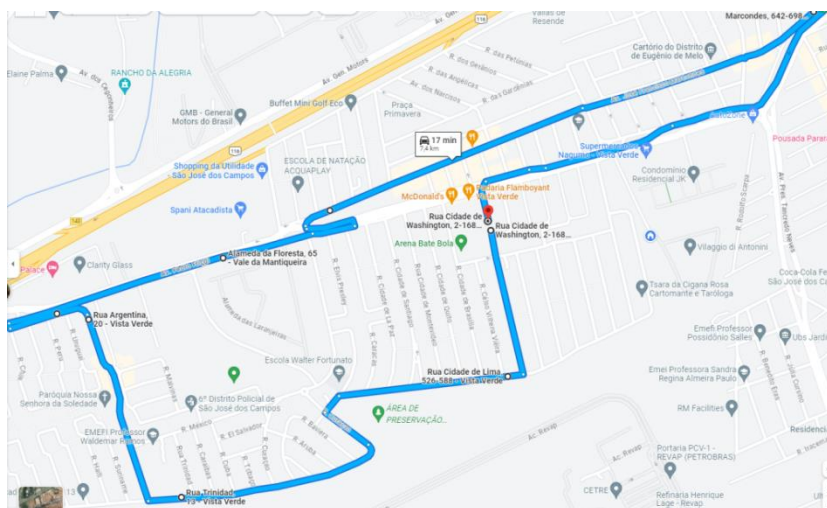

<https://maps.app.goo.gl/ZzhCL4qV7d4Poyq67>

Praça Afonso Pena (coletoria) – Rua Rubião Junior – Rua Vilaça – Rua Francisco Paes – Travessa Francisco Almada – Av. Madre Thereza – Rua Luiz Jacinto – Rua Cel. Madeira – Av. João Guilhermino – Av. Dr. Nelson D'Ávila – Largo São Benedito – Praça Afonso Pena (coletoria)

3º Dia – 13/12 – Partida da Casa do Idoso Leste

<https://maps.app.goo.gl/gudQr2U57FU4hRq68>

Casa do Idoso Leste – Rua Cidade de Washington – Rua Cidade de Lima – Rua Bogotá – Rua Curaçao – Rua Estados Unidos – Rua Argentina – Rua Porto Rico – Retorno em frente à Rua Chile – Av. Pedro Friggi – Rua Gustavo Rico Toro – Retorno após à Rua Cidade de Assunção – Av. Pedro Friggi – Av. das Rosas – Av. José Francisco Marcondes – Rua Rio Tibagi – Av. Benedito Friggi – Av. Ilídio Meinberg Porto – Av. Pedro Friggi – Rua dos Lírios – Rua Cidade de Washington – Casa do Idoso Leste

<https://maps.app.goo.gl/PajDcPLySyBbFCWRA>

Casa do Idoso Leste – Rua Cidade de Washington – Rua José Roberto de Souza – Rua Gustavo Rico Toro – Av. Pedro Friggi – Av. Ilídio Meinberg Porto – Av. Pedro Friggi – Vd. Antônio Bezerra Filho – Av. Juscelino Kubitschek – Av. General Motors – Av. dos Cegonheiros – Estr. Mun. Martins Guimarães – Av. Barbacena – Av. Uberaba – Av. Juscelino Kubitschek – Vd. Antônio Bezerra Filho – Av. Pedro Friggi – Rua Gustavo Rico Toro – Rua Cidade de Washington – Casa do Idoso Leste

<https://maps.app.goo.gl/YXwTNmj4h1wNDnK7A>

Casa do Idoso Leste – Rua Cidade de Washington – Rua José Roberto de Souza – Rua Gustavo Rico Toro – Av. Pedro Friggi – Av. Ilídio Meinberg Porto – Av. Pedro Friggi – Vd. Antônio Bezerra Filho – Av. Juscelino Kubitschek – Rua Albertino de Almeida – Av. Prof. Sebastião Paulo de Toledo Pontes – Rua Waldomiro Rosendo de Oliveira – Rua Saigiro Nakamura – Rua Dr. Ricardo Edwards – Av. Juscelino Kubitschek – Vd. Antônio Bezerra Filho – Av. Pedro Friggi – Rua Gustavo Rico Toro – Rua Cidade de Washington – Casa do Idoso Leste