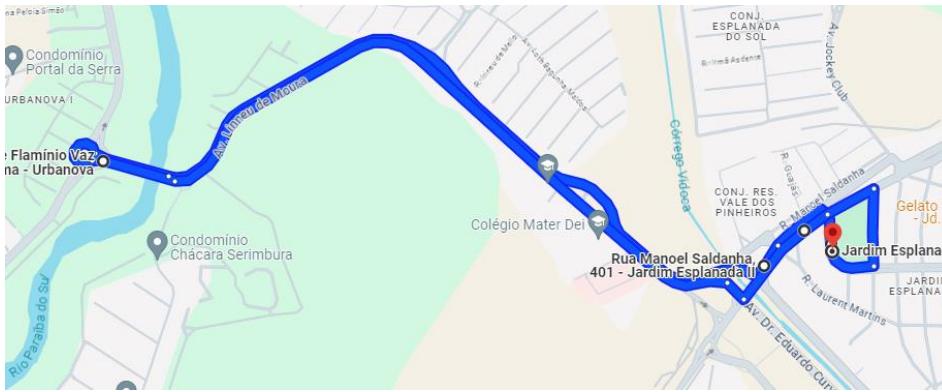

<https://maps.app.goo.gl/xJdr8erkzQWpPPjGA>

Estação Ferroviária Eugênio de Melo – Rua Sete de Setembro – Rua Dr. Julio Prestes – Av. Marilise Martins dos Santos – Estr. Velha Rio São Paulo – Vd. Santa Inês – Av. Benedito Friggi – Rua José Alves de Paiva – Rua José Lia – Av. Constandância da Cunha Paiva – Av. Prof. Milton Santos – Av. Alberto Renart – Rua Joaquim Caetano de Jesus – Rua Durvalina Silva Aguiar – Av. Prof. Milton Santos – Av. Constandância da Cunha Paiva – Vd. Santa Inês – Estr. Velha Rio São Paulo – Av. Marilise Martins dos Santos – Rua Dr. Julio Prestes – Rua Sete de Setembro

12º Dia – 22/12 – Partida da Praça Floripes Bicudo Martins

<https://maps.app.goo.gl/JK4iLFeE1zewScJG8>

Praça Floripes Bicudo Martins – Rua Ana Maria Nardo Silva – Av. Anchieta – Rua Euclides Miragaia – Av. Dr. Adhemar de Barros – Rua Eng. Prudente Meireles de Moraes – Av. São João – Av. Barão do Rio Branco – Av. Paulista – Praça Floripes Bicudo Martins

<https://maps.app.goo.gl/jbT6ckjn1hCRjFFT7>

Praça Floripes Bicudo Martins – Via Daniel Braun de Oliveira – Rua Ana Maria Nardo Silva – Av. Linneu de Moura – Av. Dr. Eduardo Cury – Av. São João – Av. Cassiano Ricardo – Av. Salmão – Av. Comendador Vicente de Paulo Penido – Rua Armando d'Oliveira Cobra – Rua Prof. Dr. João Batista Ortiz Monteiro – Av. Prof. Alfredo Fernandes de Almeida – Rua Ana Maria Nardo Silva – Praça Floripes Bicudo Martins

<https://maps.app.goo.gl/tMhXtKwEKCurv6JH6>

Praça Floripes Bicudo Martins – Via Daniel Braun de Oliveira – Av. Linneu de Moura – Praça Fukuoka – Av. Linneu de Moura – Rua Ana Maria Nardo Silva – Praça Floripes Bicudo Martins