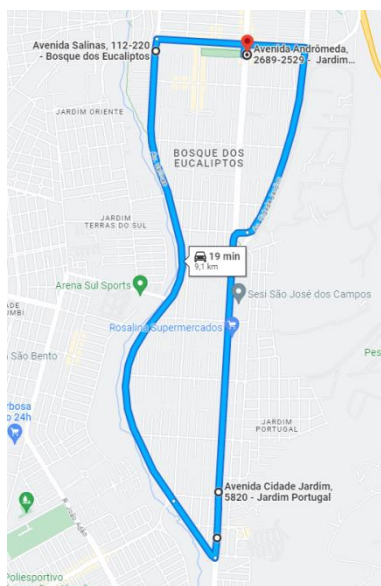

<https://maps.app.goo.gl/gh9uoXSwvyGs7tHr6>

Rua Virgílio Fernandes de Oliveira – Av. Dantas Luiz do Prado – Av. Eduardo Lourenço – Estr. Dom José Antonio do Couto (por trás do Terminal Eco) – Rua Maurício Maldonado Junior – Av. Mariana Andrade – Rua Maria de Andrade Vieira – Av. Mariana Andrade – Rua Maurício Maldonado Junior – Estr. Dom José Antonio do Couto – retorno em frente à Rua José Hermínio de Oliveira – Estr. Dom José Antonio do Couto – Av. Eduardo Lourenço – Rua Adelina Delgado Motta – Rua Ramiro Augusto de Araújo – Rua Álvaro Pinheiro Mendonça – Rua Virgílio Fernandes de Oliveira

<https://maps.app.goo.gl/vsrQsoiJ2K4BGfue7>

Rua Virgílio Fernandes de Oliveira – Av. Dantas Luiz do Prado – Av. Eduardo Lourenço – Estr. Dom José Antonio do Couto (por trás do Terminal Eco) – Estr. Dom José Antonio do Couto – Rua Maria Júlia Dias Veneziane – Rua Maurílio Calvo – Rua Joaquim Gonçalves – Rua Beijoeiro – Rua Maria Júlia Dias Veneziane – Estr. Dom José Antonio do Couto – Av. Eduardo Lourenço – Rua Adelina Delgado Motta – Rua Ramiro Augusto de Araújo – Rua Álvaro Pinheiro Mendonça – Rua Virgílio Fernandes de Oliveira

<https://maps.app.goo.gl/rRabH5dVDkeCBFsw6>

Praça Primeiro de Maio – Rua dos Lavradores – Rua dos Vidraceiros – Rua dos Jardineiros – Av. Nove de Novembro – Av. Pres. Tancredo Neves – Av. Thesis Gaia – Rua Aldo Madureira – Av. Jupira do Amaral Rangel – Rua Mantura Neme – Av. Pres. Tancredo Neves – Av. Benedicto Albino Tomaz – Rua Aparecida Maria Consiglio – Rua Aparecida Santos – Rua 4 de Março – Rua dos Lavradores – Praça Primeiro de Maio

10º Dia – 20/12 – Partida da Casa do Idoso Sul

<https://maps.app.goo.gl/TYxYqKe16pAi6XFW8>

Casa do Idoso Sul – Av. Andrômeda – Av. Sebastião Henrique da Cunha Pontes – Av. Cidade Jardim – Rua José Alves dos Santos – Av. Andrômeda – Av. Perseu – Av. Cassiopeia – Av. Andrômeda – retorno após a Av. Iguape – Av. Andrômeda – Casa do Idoso Sul