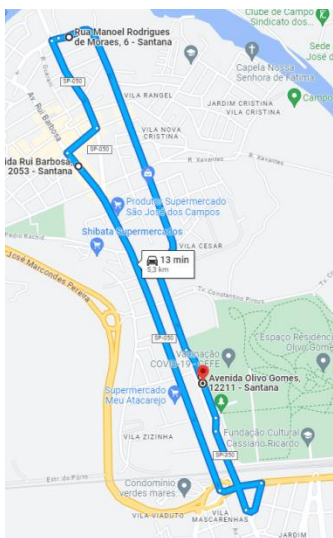

4º Dia – 14/12 – Partida do CEFE

<https://maps.app.goo.gl/SUjr4vY6BcD51jJH9>

CEFE (na frente, local da Feira Noturna) – Av. Olivo Gomes – Av. Princesa Isabel – Rua Manoel Rodrigues de Moraes – Rua Capitão Elisiário – Av. Rui Barbosa – Av. Sebastião Gualberto – Rua Sebastião Felício – Av. Ten. Névio Baracho – Av. Olivo Gomes – CEFE (na frente, local da Feira Noturna)