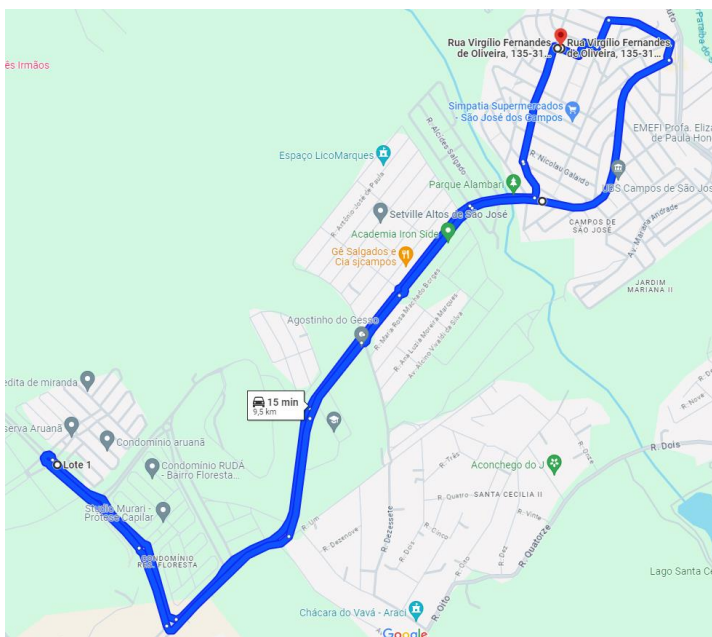

<https://maps.app.goo.gl/mVFFtck6ZV5L1K36>

Rua Virgílio Fernandes de Oliveira – Av. Dantas Luiz do Prado – Av. Antônio da Costa Nunes – Av. José Martins Ferreira – Av. Robson Custódio Machado – retorno na Rotatória do Condomínio Reserva Aruanã – Av. Robson Custódio Machado – Av. José Martins Ferreira – Av. Antônio da Costa Nunes – Estr. Dom José Antônio do Couto (por trás do Terminal Eco) – Av. Eduardo Lourenço – Rua Adelina Delgado Motta – Rua Ramiro Augusto de Araújo – Rua Álvaro Pinheiro Mendonça – Rua Virgílio Fernandes de Oliveira