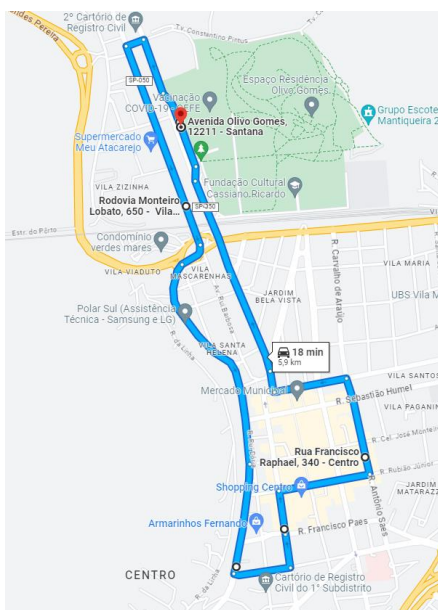

<https://maps.app.goo.gl/om3WTrYbcLQkv46W6>

CEFE (na frente, local da Feira Noturna) – Av. Olivo Gomes – Tv. Constantino Pintus – Av. Rui Barbosa – Av. São José – Av. Madre Thereza – Rua Dolzani Ricardo – Av. Dr. Nelson D'Ávila – Praça Afonso Pena – Rua Rubião Junior – Rua Francisco Raphael – Rua Siqueira Campos – Praça Padre João – Av. Ten. Nevio Baracho – Av. Olivo Gomes – CEFE (na frente, local da Feira Noturna)