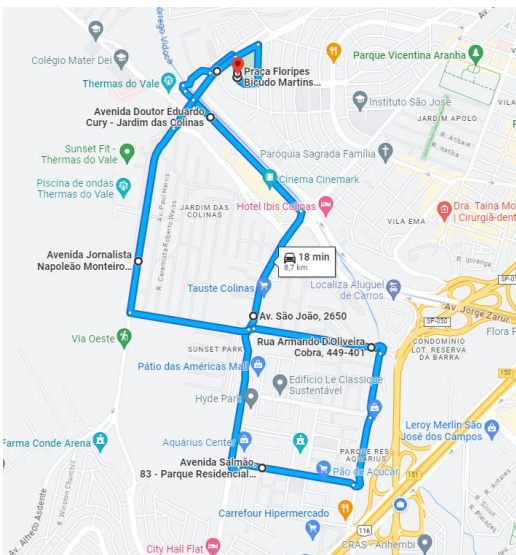

<https://maps.app.goo.gl/gh9uoXSwvyGs7tHr6>

Rua Virgílio Fernandes de Oliveira – Av. Dantas Luiz do Prado – Av. Eduardo Lourenço – Estr. Dom José Antonio do Couto (por trás do Terminal Eco) – Rua Maurício Maldonado Junior – Av. Mariana Andrade – Rua Maria de Andrade Vieira – Av. Mariana Andrade – Rua Maurício Maldonado Junior – Estr. Dom José Antonio do Couto – retorno em frente à Rua José Hermínio de Oliveira – Estr. Dom José Antonio do Couto – Av. Eduardo Lourenço – Rua Adelina Delgado Motta – Rua Ramiro Augusto de Araújo – Rua Álvaro Pinheiro Mendonça – Rua Virgílio Fernandes de Oliveira

<https://maps.app.goo.gl/xJdr8erkzQWpPPjGA>

Estação Ferroviária Eugênio de Melo – Rua Sete de Setembro – Rua Dr. Julio Prestes – Av. Marilise Martins dos Santos – Estr. Velha Rio São Paulo – Vd. Santa Inês – Av. Benedito Friggi – Rua José Alves de Paiva – Rua José Lia – Av. Constandância da Cunha Paiva – Av. Prof. Milton Santos – Av. Alberto Renart – Rua Joaquim Caetano de Jesus – Rua Durvalina Silva Aguiar – Av. Prof. Milton Santos – Av. Constandância da Cunha Paiva – Vd. Santa Inês – Estr. Velha Rio São Paulo – Av. Marilise Martins dos Santos – Rua Dr. Julio Prestes – Rua Sete de Setembro

12º Dia – 22/12 – Partida da Praça Floripes Bicudo Martins

<https://maps.app.goo.gl/JK4iLFeE1zewScJG8>

Praça Floripes Bicudo Martins – Rua Ana Maria Nardo Silva – Av. Anchieta – Rua Euclides Miragaia – Av. Dr. Adhemar de Barros – Rua Eng. Prudente Meireles de Moraes – Av. São João – Av. Barão do Rio Branco – Av. Paulista – Praça Floripes Bicudo Martins

<https://maps.app.goo.gl/jbT6ckjn1hCRjFFT7>

Praça Floripes Bicudo Martins – Via Daniel Braun de Oliveira – Rua Ana Maria Nardo Silva – Av. Linneu de Moura – Av. Dr. Eduardo Cury – Av. São João – Av. Cassiano Ricardo – Av. Salmão – Av. Comendador Vicente de Paulo Penido – Rua Armando d'Oliveira Cobra – Rua Prof. Dr. João Batista Ortiz Monteiro – Av. Prof. Alfredo Fernandes de Almeida – Rua Ana Maria Nardo Silva – Praça Floripes Bicudo Martins