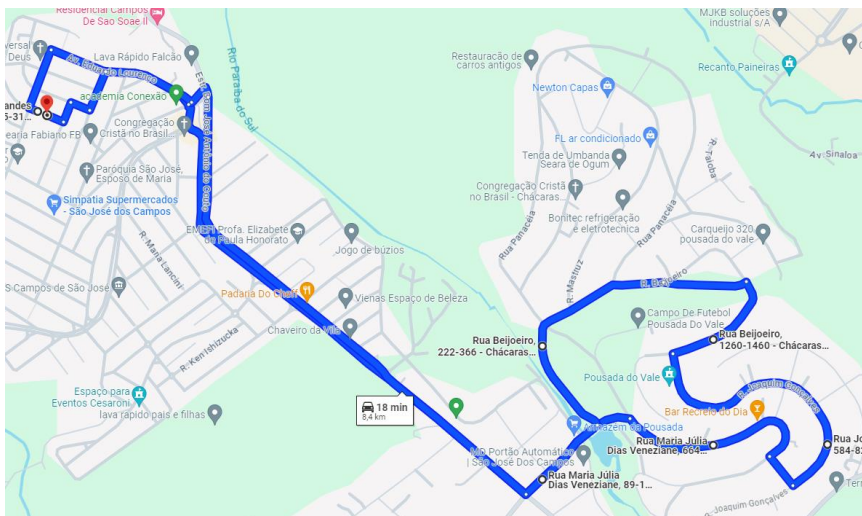

7º Dia – 17/12 – Partida da EMEFI Profª. Maria Amélia Wakamatsu

<https://maps.app.goo.gl/jugMPGZxyahpPUds8>

Rua Virgílio Fernandes de Oliveira – Av. Dantas Luiz do Prado – Av. Antônio da Costa Nunes – retorno na rotatória da Av. José Martins Ferreira – Av. Antônio da Costa Nunes – Estr. Dom José Antônio do Couto (por trás do Terminal Eco) – Av. Eduardo Lourenço – Rua Adelina Delgado Motta – Rua Ramiro Augusto de Araújo – Rua Álvaro Pinheiro Mendonça – Rua Virgílio Fernandes de Oliveira

<https://maps.app.goo.gl/mVFFtck6ZV5L1K36>

Rua Virgílio Fernandes de Oliveira – Av. Dantas Luiz do Prado – Av. Antônio da Costa Nunes – Av. José Martins Ferreira – Av. Robson Custódio Machado – retorno na Rotatória do Condomínio Reserva Aruanã – Av. Robson Custódio Machado – Av. José Martins Ferreira – Av. Antônio da Costa Nunes – Estr. Dom José Antônio do Couto (por trás do Terminal Eco) – Av. Eduardo Lourenço – Rua Adelina Delgado Motta – Rua Ramiro Augusto de Araújo – Rua Álvaro Pinheiro Mendonça – Rua Virgílio Fernandes de Oliveira

<https://maps.app.goo.gl/gh9uoXSwvyGs7tHr6>

Rua Virgílio Fernandes de Oliveira – Av. Dantas Luiz do Prado – Av. Eduardo Lourenço – Estr. Dom José Antonio do Couto (por trás do Terminal Eco) – Rua Maurício Maldonado Junior – Av. Mariana Andrade – Rua Maria de Andrade Vieira – Av. Mariana Andrade – Rua Maurício Maldonado Junior – Estr. Dom José Antonio do Couto – retorno em frente à Rua José Hermínio de Oliveira – Estr. Dom José Antonio do Couto – Av. Eduardo Lourenço – Rua Adelina Delgado Motta – Rua Ramiro Augusto de Araújo – Rua Álvaro Pinheiro Mendonça – Rua Virgílio Fernandes de Oliveira