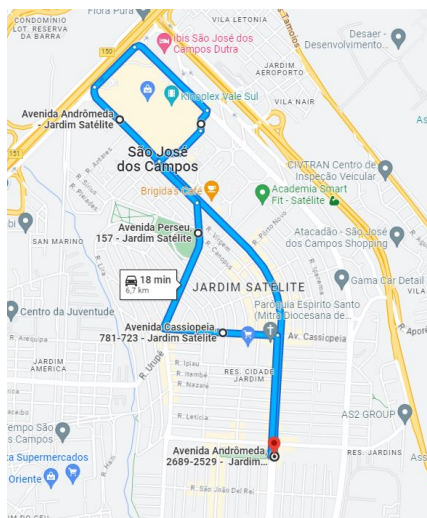

10º Dia – 20/12 – Partida da Casa do Idoso Sul

<https://maps.app.goo.gl/TYxYqKe16pAi6XFW8>

Casa do Idoso Sul – Av. Andrômeda – Av. Sebastião Henrique da Cunha Pontes – Av. Cidade Jardim – Rua José Alves dos Santos – Av. Andrômeda – Av. Perseu – Av. Cassiopeia – Av. Andrômeda – retorno após a Av. Iguape – Av. Andrômeda – Casa do Idoso Sul