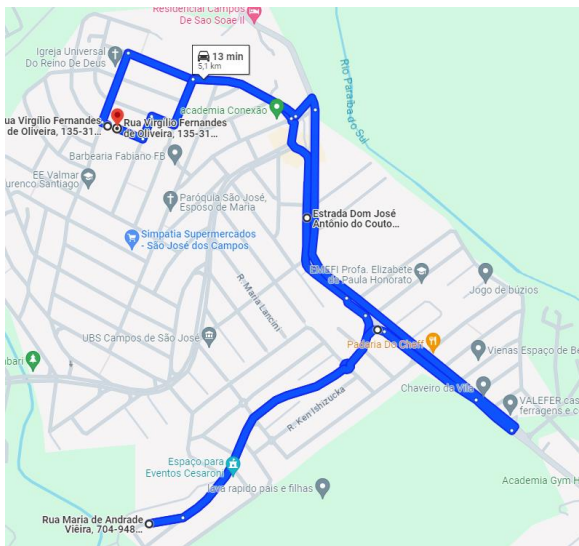

7º Dia – 17/12 – Partida da EMEFI Profª. Maria Amélia Wakamatsu

<https://maps.app.goo.gl/jugMPGZxyahpPUds8>

Rua Virgílio Fernandes de Oliveira – Av. Dantas Luiz do Prado – Av. Antônio da Costa Nunes – retorno na rotatória da Av. José Martins Ferreira – Av. Antônio da Costa Nunes – Estr. Dom José Antônio do Couto (por trás do Terminal Eco) – Av. Eduardo Lourenço – Rua Adelina Delgado Motta – Rua Ramiro Augusto de Araújo – Rua Álvaro Pinheiro Mendonça – Rua Virgílio Fernandes de Oliveira

<https://maps.app.goo.gl/gh9uoXSwvyGs7tHr6>

Rua Virgílio Fernandes de Oliveira – Av. Dantas Luiz do Prado – Av. Eduardo Lourenço – Estr. Dom José Antonio do Couto (por trás do Terminal Eco) – Rua Maurício Maldonado Junior – Av. Mariana Andrade – Rua Maria de Andrade Vieira – Av. Mariana Andrade – Rua Maurício Maldonado Junior – Estr. Dom José Antonio do Couto – retorno em frente à Rua José Hermínio de Oliveira – Estr. Dom José Antonio do Couto – Av. Eduardo Lourenço – Rua Adelina Delgado Motta – Rua Ramiro Augusto de Araújo – Rua Álvaro Pinheiro Mendonça – Rua Virgílio Fernandes de Oliveira

<https://maps.app.goo.gl/vsrQsoiJ2K4BGfue7>

Rua Virgílio Fernandes de Oliveira – Av. Dantas Luiz do Prado – Av. Eduardo Lourenço – Estr. Dom José Antonio do Couto (por trás do Terminal Eco) – Estr. Dom José Antonio do Couto – Rua Maria Júlia Dias Veneziane – Rua Maurílio Calvo – Rua Joaquim Gonçalves – Rua Beijoeiro – Rua Maria Júlia Dias Veneziane – Estr. Dom José Antonio do Couto – Av. Eduardo Lourenço – Rua Adelina Delgado Motta – Rua Ramiro Augusto de Araújo – Rua Álvaro Pinheiro Mendonça – Rua Virgílio Fernandes de Oliveira