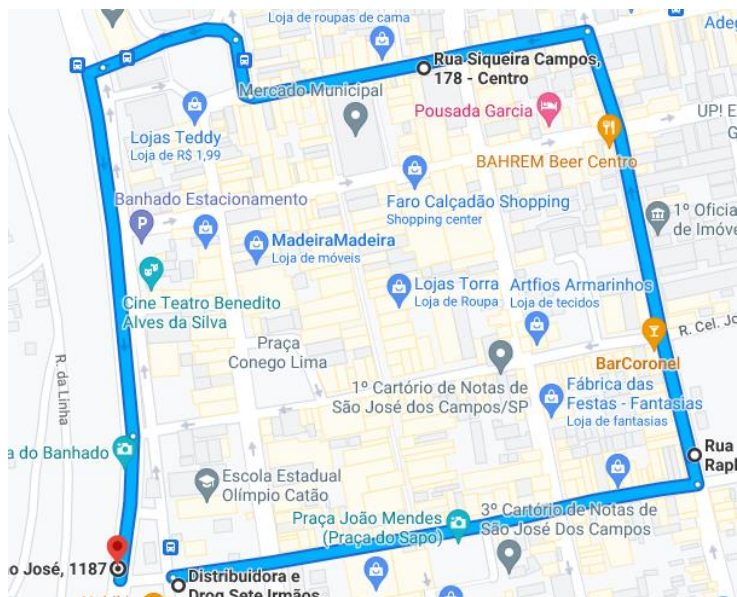

1º Dia – 11/12 – Partida da Praça Afonso Pena (Coletoria)

<https://maps.app.goo.gl/M7GmNWBSdbxVtQ789>

Praça Afonso Pena (coletoria) – Rua Rubião Junior – Rua Francisco Raphael – Rua Siqueira Campos – Praça Padre João – Av. São José – Praça Afonso Pena (coletoria)

3º Dia – 13/12 – Partida da Casa do Idoso Leste

<https://maps.app.goo.gl/gudQr2U57FU4hRq68>

Casa do Idoso Leste – Rua Cidade de Washington – Rua Cidade de Lima – Rua Bogotá – Rua Curaçao – Rua Estados Unidos – Rua Argentina – Rua Porto Rico – Retorno em frente à Rua Chile – Av. Pedro Friggi – Rua Gustavo Rico Toro – Retorno após à Rua Cidade de Assunção – Av. Pedro Friggi – Av. das Rosas – Av. José Francisco Marcondes – Rua Rio Tibagi – Av. Benedito Friggi – Av. Ilídio Meinberg Porto – Av. Pedro Friggi – Rua dos Lírios – Rua Cidade de Washington – Casa do Idoso Leste

<https://maps.app.goo.gl/PajDcPLySyBbFCWRA>

Casa do Idoso Leste – Rua Cidade de Washington – Rua José Roberto de Souza – Rua Gustavo Rico Toro – Av. Pedro Friggi – Av. Ilídio Meinberg Porto – Av. Pedro Friggi – Vd. Antônio Bezerra Filho – Av. Juscelino Kubitschek – Av. General Motors – Av. dos Cegonheiros – Estr. Mun. Martins Guimarães – Av. Barbacena – Av. Uberaba – Av. Juscelino Kubitschek – Vd. Antônio Bezerra Filho – Av. Pedro Friggi – Rua Gustavo Rico Toro – Rua Cidade de Washington – Casa do Idoso Leste

<https://maps.app.goo.gl/vsrQsoiJ2K4BGfue7>

Rua Virgílio Fernandes de Oliveira – Av. Dantas Luiz do Prado – Av. Eduardo Lourenço – Estr. Dom José Antonio do Couto (por trás do Terminal Eco) – Estr. Dom José Antonio do Couto – Rua Maria Júlia Dias Veneziane – Rua Maurílio Calvo – Rua Joaquim Gonçalves – Rua Beijoeiro – Rua Maria Júlia Dias Veneziane – Estr. Dom José Antonio do Couto – Av. Eduardo Lourenço – Rua Adelina Delgado Motta – Rua Ramiro Augusto de Araújo – Rua Álvaro Pinheiro Mendonça – Rua Virgílio Fernandes de Oliveira