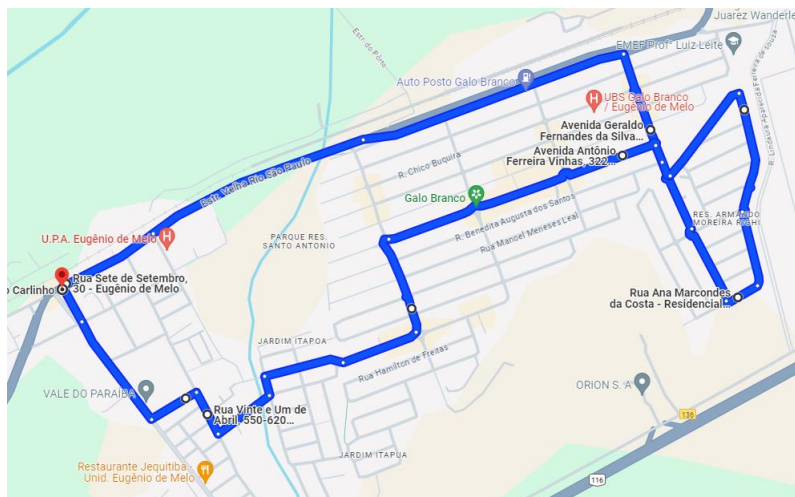

11º Dia – 21/12 – Partida da Estação Ferroviária Eugênio de Melo (possível repetir uma das partidas)

<https://maps.app.goo.gl/SaPXdmZWjXpNQ8t3A>

Estação Ferroviária Eugênio de Melo – Rua Sete de Setembro – Estr. Velha Rio São Paulo – Av. Antônio Galvão Junior – Av. Geraldo Fernandes de Paula – Rua Waldemar Luiz Consiglio – Rua Waldelírio de Castro – Rua Ana Marcondes da Costa – Rua Maria Isabel da Silva – Rua José Venâncio de Paiva – Av. Geraldo Fernandes da Silva – Av. Antônio Ferreira Vinhas – Av. Benedito Luiz de Medeiros – Av. Dusmenil Santos Fernandes – Rua Virgílio Alves de Oliveira – Rua Orlando Machado de Araújo – Rua Augusto César Neto – Rua Vinte e Um de Abril – Rua Aníbal Molina – Av. Ambrósio Molina – Rua Sete de Setembro