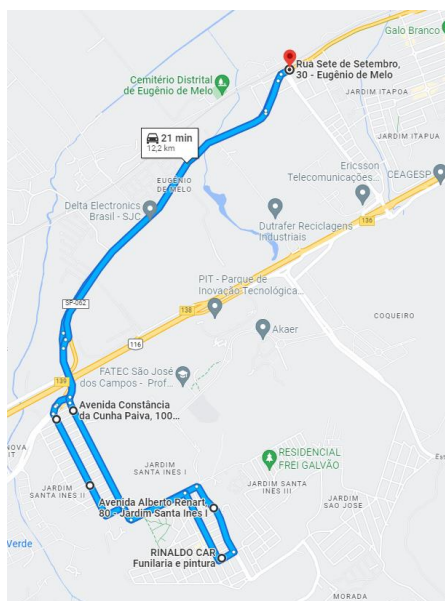

<https://maps.app.goo.gl/xJdr8erkzQWpPPjGA>

Estação Ferroviária Eugênio de Melo – Rua Sete de Setembro – Rua Dr. Julio Prestes – Av. Marilise Martins dos Santos – Estr. Velha Rio São Paulo – Vd. Santa Inês – Av. Benedito Friggi – Rua José Alves de Paiva – Rua José Lia – Av. Constandância da Cunha Paiva – Av. Prof. Milton Santos – Av. Alberto Renart – Rua Joaquim Caetano de Jesus – Rua Durvalina Silva Aguiar – Av. Prof. Milton Santos – Av. Constandância da Cunha Paiva – Vd. Santa Inês – Estr. Velha Rio São Paulo – Av. Marilise Martins dos Santos – Rua Dr. Julio Prestes – Rua Sete de Setembro