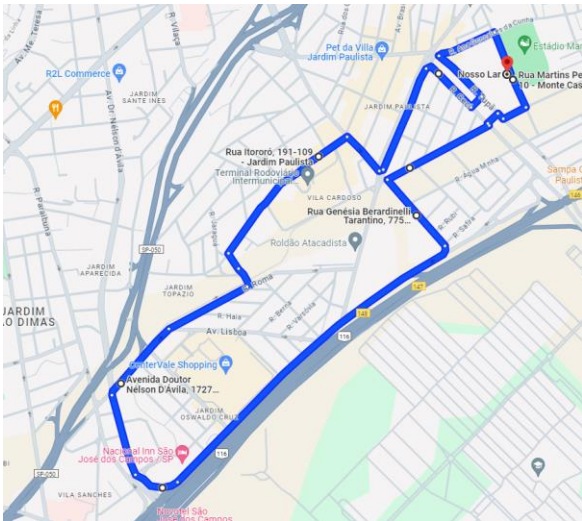

5º Dia – 15/12 – Partida do Estádio Martins Pereira

<https://maps.app.goo.gl/2xUyZYSiSGhRTscJ8>

Estádio Martins Pereira - Rua Martins Pereira – Rua Guilherme Alves Limeira – Rua Tupã – Rua Lara – Rua Ceci – Rua Turmalina – Rua Genésia Berardinelli Tarantino – Av. Dep. Benedito Matarazzo – Av. Dr. Nelson D'Ávila – Rua Turquia – Rua Roma – Rua Lola Roberto Batista Rocco – Rua Itororó – Rua Genésia Berardinelli Tarantino – Av. Nair Toledo de Mira – Rua Ceci – Rua Umurama – Rua Tupã – Rua Ana Gonçalves da Cunha – Rua Martins Pereira – Estádio Martins Pereira