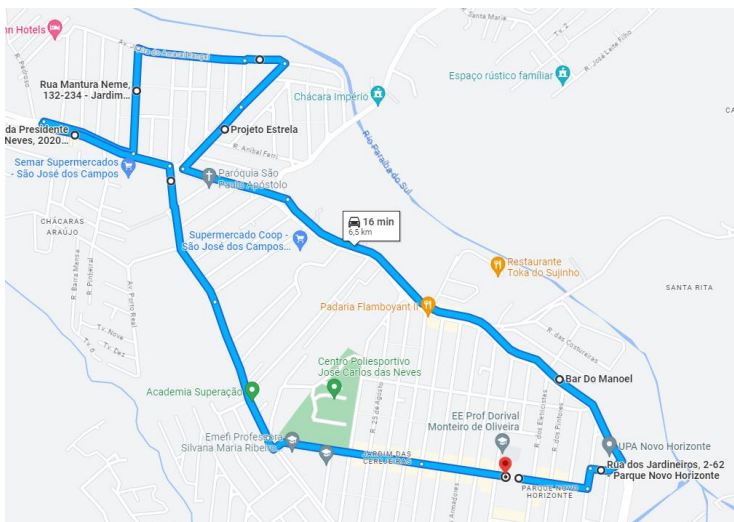

<https://maps.app.goo.gl/rRabH5dVDkeCBFsw6>

Praça Primeiro de Maio – Rua dos Lavradores – Rua dos Vidraceiros – Rua dos Jardineiros – Av. Nove de Novembro – Av. Pres. Tancredo Neves – Av. Thesis Gaia – Rua Aldo Madureira – Av. Jupira do Amaral Rangel – Rua Mantura Neme – Av. Pres. Tancredo Neves – Av. Benedicto Albino Tomaz – Rua Aparecida Maria Consiglio – Rua Aparecida Santos – Rua 4 de Março – Rua dos Lavradores – Praça Primeiro de Maio