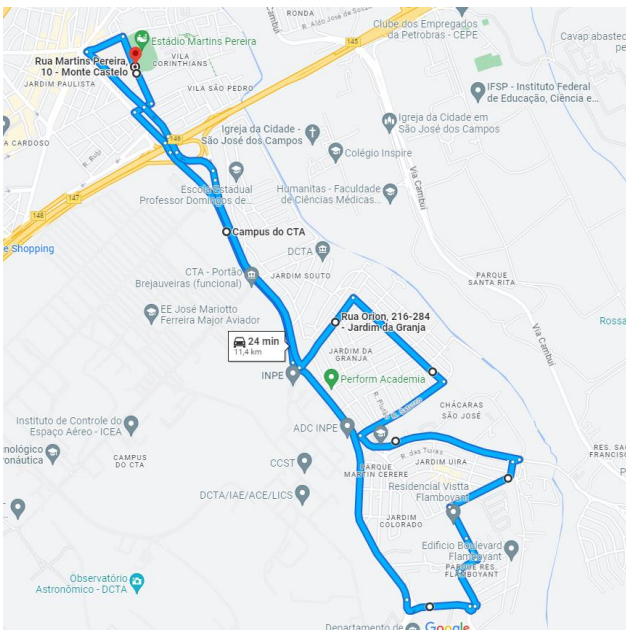

<https://maps.app.goo.gl/EVMHNcyBLRZmaxfp7>

CEFE (na frente, local da Feira Noturna) – Av. Olivo Gomes – Travessa Constantino Pintus – Av. Rui Barbosa – Rua Carlos Rodrigues da Costa – Rua Miguel Eras – Av. José Marcondes Pereira – Ponte Maria Peregrina – Av. Conde Francisco Matarazzo – Rua Piraquara Clube – Av. Rui Barbosa – Rua Alziro Lebrão – Rua Audemo Veneziani – Ponte Minas Gerais – Rua Guaianazes – Av. Rui Barbosa – Av. Sebastião Gualberto – Rua Sebastião Felício – Av. Ten. Névio Baracho – Av. Olivo Gomes – CEFE (na frente, local da Feira Noturna)

5º Dia – 15/12 – Partida do Estádio Martins Pereira

<https://maps.app.goo.gl/2xUyZYSiSGhRTscJ8>

Estádio Martins Pereira - Rua Martins Pereira – Rua Guilherme Alves Limeira – Rua Tupã – Rua Lara – Rua Ceci – Rua Turmalina – Rua Genésia Berardinelli Tarantino – Av. Dep. Benedito Matarazzo – Av. Dr. Nelson D'Ávila – Rua Turquia – Rua Roma – Rua Lola Roberto Batista Rocco – Rua Itororó – Rua Genésia Berardinelli Tarantino – Av. Nair Toledo de Mira – Rua Ceci – Rua Umurama – Rua Tupã – Rua Ana Gonçalves da Cunha – Rua Martins Pereira – Estádio Martins Pereira

<https://maps.app.goo.gl/BVLV56D1irqEVXEVA>

Estádio Martins Pereira - Rua Martins Pereira – Rua Guilherme Alves Limeira – Rua Tupã – Rua Lara – Rua Ceci – Viaduto Bandeirante – Av. dos Astronautas – Av. Brig. Faria Lima – Estr. Mun. Glaudiston Pereira de Oliveira – Av. Domingos Maldonado Campoy – Rua Antônio Vieira Veiga – Rua Vicência Urbano da Silva – Rua Sandro Bezerra da Silva – Rua dos Jaburus – Av. dos Tangarás – Av. Lívio Veneziani – Rua Saturno – Rua Centaurus – Rua Orion – Av. dos Astronautas – Vd. Bandeirante – Rua Bahia – Rua Tupã – Rua Ana Gonçalves da Cunha – Rua Martins Pereira – Estádio Martins Pereira