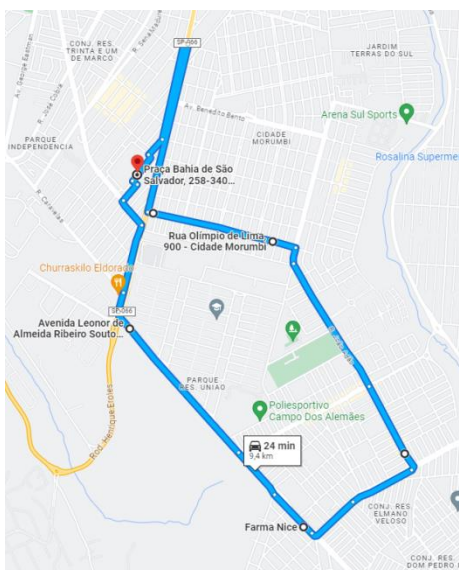

<https://maps.app.goo.gl/gh9uoXSwvyGs7tHr6>

Rua Virgílio Fernandes de Oliveira – Av. Dantas Luiz do Prado – Av. Eduardo Lourenço – Estr. Dom José Antonio do Couto (por trás do Terminal Eco) – Rua Maurício Maldonado Junior – Av. Mariana Andrade – Rua Maria de Andrade Vieira – Av. Mariana Andrade – Rua Maurício Maldonado Junior – Estr. Dom José Antonio do Couto – retorno em frente à Rua José Hermínio de Oliveira – Estr. Dom José Antonio do Couto – Av. Eduardo Lourenço – Rua Adelina Delgado Motta – Rua Ramiro Augusto de Araújo – Rua Álvaro Pinheiro Mendonça – Rua Virgílio Fernandes de Oliveira

<https://maps.app.goo.gl/vsrQsoiJ2K4BGfue7>

Rua Virgílio Fernandes de Oliveira – Av. Dantas Luiz do Prado – Av. Eduardo Lourenço – Estr. Dom José Antonio do Couto (por trás do Terminal Eco) – Estr. Dom José Antonio do Couto – Rua Maria Júlia Dias Veneziane – Rua Maurílio Calvo – Rua Joaquim Gonçalves – Rua Beijoeiro – Rua Maria Júlia Dias Veneziane – Estr. Dom José Antonio do Couto – Av. Eduardo Lourenço – Rua Adelina Delgado Motta – Rua Ramiro Augusto de Araújo – Rua Álvaro Pinheiro Mendonça – Rua Virgílio Fernandes de Oliveira

<https://maps.app.goo.gl/Lz9rAjqHNAJC8u8Z9>

Praça Bahia de São Salvador – Travessa Pataiba – Rua Juazeiro – Av. Feira de Santana – Rua Candeias – Av. Leonor de Almeida Ribeiro Souto – Rua Carlos Nunes de Paula – Av. Ângelo Belmiro Pintus – Av. dos Sindicalistas – Av. Adonias da Silva – Rua João Adão – Rua Gisele Martins – Rua Olímpio de Lima – Av. João Batista de Souza Soares – Rua Candeias – Rua Juazeiro – Travessa Muritiba – Praça Bahia de São Salvador