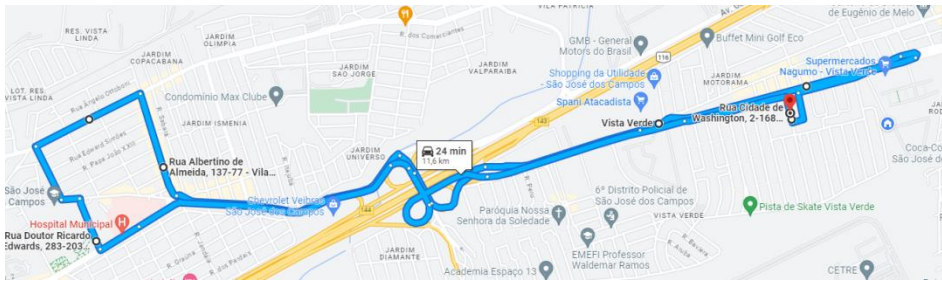

3º Dia – 13/12 – Partida da Casa do Idoso Leste

<https://maps.app.goo.gl/gudQr2U57FU4hRq68>

Casa do Idoso Leste – Rua Cidade de Washington – Rua Cidade de Lima – Rua Bogotá – Rua Curaçao – Rua Estados Unidos – Rua Argentina – Rua Porto Rico – Retorno em frente à Rua Chile – Av. Pedro Friggi – Rua Gustavo Rico Toro – Retorno após à Rua Cidade de Assunção – Av. Pedro Friggi – Av. das Rosas – Av. José Francisco Marcondes – Rua Rio Tibagi – Av. Benedito Friggi – Av. Ilídio Meinberg Porto – Av. Pedro Friggi – Rua dos Lírios – Rua Cidade de Washington – Casa do Idoso Leste

<https://maps.app.goo.gl/PajDcPLySyBbFCWRA>

Casa do Idoso Leste – Rua Cidade de Washington – Rua José Roberto de Souza – Rua Gustavo Rico Toro – Av. Pedro Friggi – Av. Ilídio Meinberg Porto – Av. Pedro Friggi – Vd. Antônio Bezerra Filho – Av. Juscelino Kubitschek – Av. General Motors – Av. dos Cegonheiros – Estr. Mun. Martins Guimarães – Av. Barbacena – Av. Uberaba – Av. Juscelino Kubitschek – Vd. Antônio Bezerra Filho – Av. Pedro Friggi – Rua Gustavo Rico Toro – Rua Cidade de Washington – Casa do Idoso Leste

<https://maps.app.goo.gl/YXwTNmj4h1wNDnK7A>

Casa do Idoso Leste – Rua Cidade de Washington – Rua José Roberto de Souza – Rua Gustavo Rico Toro – Av. Pedro Friggi – Av. Ilídio Meinberg Porto – Av. Pedro Friggi – Vd. Antônio Bezerra Filho – Av. Juscelino Kubitschek – Rua Albertino de Almeida – Av. Prof. Sebastião Paulo de Toledo Pontes – Rua Waldomiro Rosendo de Oliveira – Rua Saigiro Nakamura – Rua Dr. Ricardo Edwards – Av. Juscelino Kubitschek – Vd. Antônio Bezerra Filho – Av. Pedro Friggi – Rua Gustavo Rico Toro – Rua Cidade de Washington – Casa do Idoso Leste