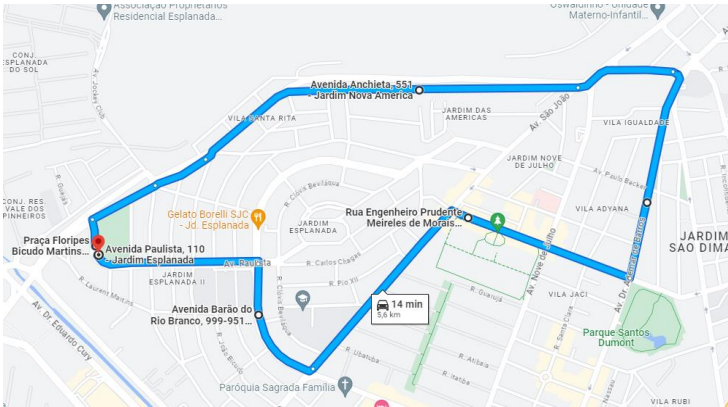

12º Dia – 22/12 – Partida da Praça Floripes Bicudo Martins

<https://maps.app.goo.gl/JK4iLFeE1zewScJG8>

Praça Floripes Bicudo Martins – Rua Ana Maria Nardo Silva – Av. Anchieta – Rua Euclides Miragaia – Av. Dr. Adhemar de Barros – Rua Eng. Prudente Meireles de Moraes – Av. São João – Av. Barão do Rio Branco – Av. Paulista – Praça Floripes Bicudo Martins