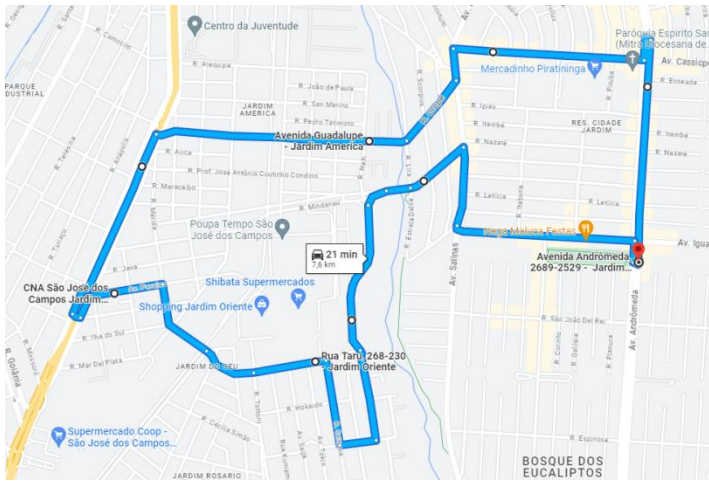

<https://maps.app.goo.gl/gh9uoXSwvyGs7tHr6>

Rua Virgílio Fernandes de Oliveira – Av. Dantas Luiz do Prado – Av. Eduardo Lourenço – Estr. Dom José Antonio do Couto (por trás do Terminal Eco) – Rua Maurício Maldonado Junior – Av. Mariana Andrade – Rua Maria de Andrade Vieira – Av. Mariana Andrade – Rua Maurício Maldonado Junior – Estr. Dom José Antonio do Couto – retorno em frente à Rua José Hermínio de Oliveira – Estr. Dom José Antonio do Couto – Av. Eduardo Lourenço – Rua Adelina Delgado Motta – Rua Ramiro Augusto de Araújo – Rua Álvaro Pinheiro Mendonça – Rua Virgílio Fernandes de Oliveira

<https://maps.app.goo.gl/vsrQsoiJ2K4BGfue7>

Rua Virgílio Fernandes de Oliveira – Av. Dantas Luiz do Prado – Av. Eduardo Lourenço – Estr. Dom José Antonio do Couto (por trás do Terminal Eco) – Estr. Dom José Antonio do Couto – Rua Maria Júlia Dias Veneziane – Rua Maurílio Calvo – Rua Joaquim Gonçalves – Rua Beijoeiro – Rua Maria Júlia Dias Veneziane – Estr. Dom José Antonio do Couto – Av. Eduardo Lourenço – Rua Adelina Delgado Motta – Rua Ramiro Augusto de Araújo – Rua Álvaro Pinheiro Mendonça – Rua Virgílio Fernandes de Oliveira

10º Dia – 20/12 – Partida da Casa do Idoso Sul

<https://maps.app.goo.gl/TYxYqKe16pAi6XFW8>

Casa do Idoso Sul – Av. Andrômeda – Av. Sebastião Henrique da Cunha Pontes – Av. Cidade Jardim – Rua José Alves dos Santos – Av. Andrômeda – Av. Perseu – Av. Cassiopeia – Av. Andrômeda – retorno após a Av. Iguape – Av. Andrômeda – Casa do Idoso Sul

<https://maps.app.goo.gl/kdvN1Rkm6pwzTnMx9>

Casa do Idoso Sul – Av. Andrômeda – Av. Iguape – Av. Cidade Jardim – Praça das Bandeiras – Av. Cidade Jardim – Av. Salinas – Av. Iguape – Av. Andrômeda – Casa do Idoso Sul