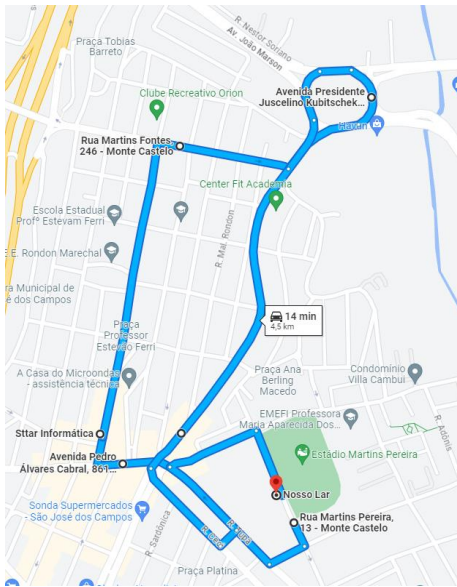

<https://maps.app.goo.gl/EVMHNcyBLRZmaxfp7>

CEFE (na frente, local da Feira Noturna) – Av. Olivo Gomes – Travessa Constantino Pintus – Av. Rui Barbosa – Rua Carlos Rodrigues da Costa – Rua Miguel Eras – Av. José Marcondes Pereira – Ponte Maria Peregrina – Av. Conde Francisco Matarazzo – Rua Piraquara Clube – Av. Rui Barbosa – Rua Alziro Lebrão – Rua Audemo Veneziani – Ponte Minas Gerais – Rua Guaianazes – Av. Rui Barbosa – Av. Sebastião Gualberto – Rua Sebastião Felício – Av. Ten. Névio Baracho – Av. Olivo Gomes – CEFE (na frente, local da Feira Noturna)

5º Dia – 15/12 – Partida do Estádio Martins Pereira

<https://maps.app.goo.gl/2xUyZYSiSGhRTscJ8>

Estádio Martins Pereira - Rua Martins Pereira – Rua Guilherme Alves Limeira – Rua Tupã – Rua Lara – Rua Ceci – Rua Turmalina – Rua Genésia Berardinelli Tarantino – Av. Dep. Benedito Matarazzo – Av. Dr. Nelson D'Ávila – Rua Turquia – Rua Roma – Rua Lola Roberto Batista Rocco – Rua Itororó – Rua Genésia Berardinelli Tarantino – Av. Nair Toledo de Mira – Rua Ceci – Rua Umurama – Rua Tupã – Rua Ana Gonçalves da Cunha – Rua Martins Pereira – Estádio Martins Pereira

<https://maps.app.goo.gl/BVLV56D1irqEVXEVA>

Estádio Martins Pereira - Rua Martins Pereira – Rua Guilherme Alves Limeira – Rua Tupã – Rua Lara – Rua Ceci – Viaduto Bandeirante – Av. dos Astronautas – Av. Brig. Faria Lima – Estr. Mun. Glaudiston Pereira de Oliveira – Av. Domingos Maldonado Campoy – Rua Antônio Vieira Veiga – Rua Vicência Urbano da Silva – Rua Sandro Bezerra da Silva – Rua dos Jaburus – Av. dos Tangarás – Av. Lívio Veneziani – Rua Saturno – Rua Centaurus – Rua Orion – Av. dos Astronautas – Vd. Bandeirante – Rua Bahia – Rua Tupã – Rua Ana Gonçalves da Cunha – Rua Martins Pereira – Estádio Martins Pereira