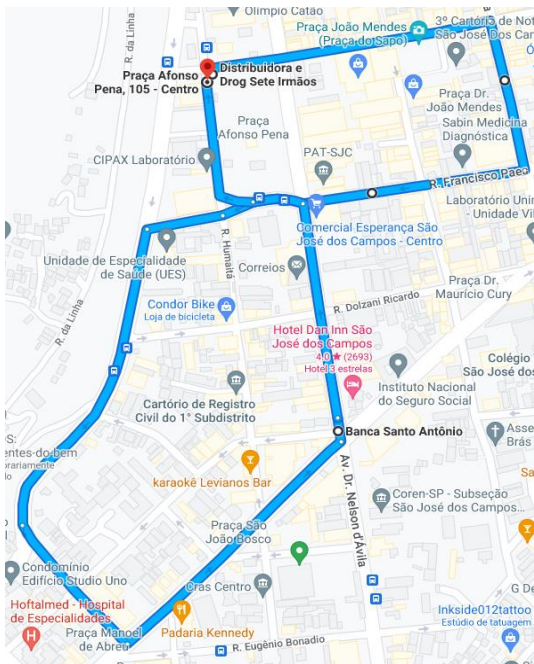

<https://maps.app.goo.gl/ZzhCL4qV7d4Poyq67>

Praça Afonso Pena (coletoria) – Rua Rubião Junior – Rua Vilaça – Rua Francisco Paes – Travessa Francisco Almada – Av. Madre Thereza – Rua Luiz Jacinto – Rua Cel. Madeira – Av. João Guilhermino – Av. Dr. Nelson D'Ávila – Largo São Benedito – Praça Afonso Pena (coletoria)