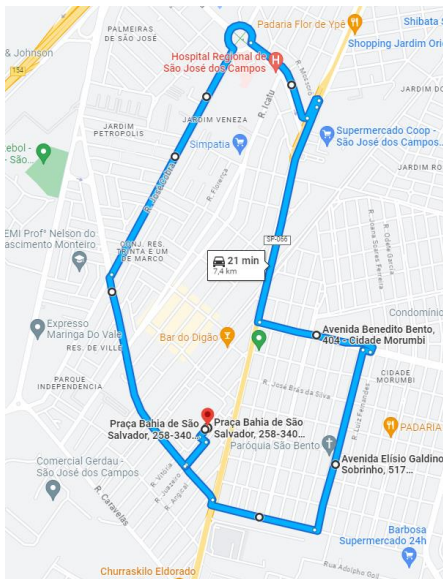

8º Dia – 18/12 – Partida do Poliesportivo Vale do Sol (possível repetir uma das partidas)

<https://maps.app.goo.gl/5ed19woPeDt16DqP8>

Praça Bahia de São Salvador – Travessa Pataiba – Rua Juazeiro – Av. Feira de Santana – Rua Candeias – Rua José de Campos – Av. Elísio Galdino Sobrinho – Av. Benedito Bento – Av. João Batista de Souza Soares – Rod. Henrique Eroles – Rua Goiânia – Praça Natal – Av. José Cobra – Rua Itabaiana – Av. Feira de Santana – Rua Juazeiro – Travessa Muritiba – Praça Bahia de São Salvador