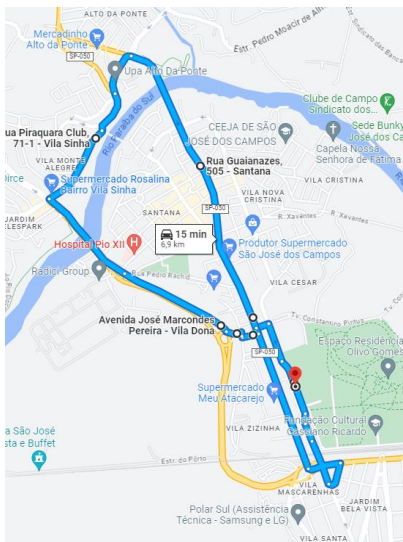

<https://maps.app.goo.gl/EVMHNcyBLRZmaxfp7>

CEFE (na frente, local da Feira Noturna) – Av. Olivo Gomes – Travessa Constantino Pintus – Av. Rui Barbosa – Rua Carlos Rodrigues da Costa – Rua Miguel Eras – Av. José Marcondes Pereira – Ponte Maria Peregrina – Av. Conde Francisco Matarazzo – Rua Piraquara Clube – Av. Rui Barbosa – Rua Alziro Lebrão – Rua Audemo Veneziani – Ponte Minas Gerais – Rua Guaianazes – Av. Rui Barbosa – Av. Sebastião Gualberto – Rua Sebastião Felício – Av. Ten. Névio Baracho – Av. Olivo Gomes – CEFE (na frente, local da Feira Noturna)