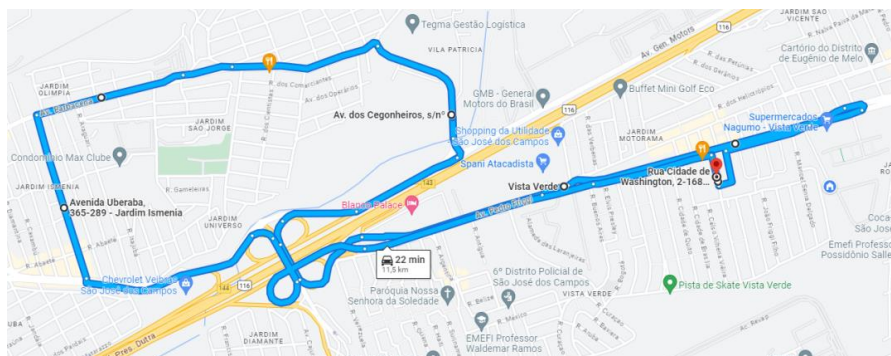

<https://maps.app.goo.gl/a2e5jEaBj2m7qaBk8>

Praça Afonso Pena (coletoria) – Rua XV de Novembro – Rua Sebastião Humel – Rua Vilaça – Rua Dolzani Ricardo – Rua Antonio Saes – Rua Francisco Raphael – Rua Siqueira Campos – Praça Padre João – Av. São José – Praça Afonso Pena (coletoria)

3º Dia – 13/12 – Partida da Casa do Idoso Leste

<https://maps.app.goo.gl/gudQr2U57FU4hRq68>

Casa do Idoso Leste – Rua Cidade de Washington – Rua Cidade de Lima – Rua Bogotá – Rua Curaçao – Rua Estados Unidos – Rua Argentina – Rua Porto Rico – Retorno em frente à Rua Chile – Av. Pedro Friggi – Rua Gustavo Rico Toro – Retorno após à Rua Cidade de Assunção – Av. Pedro Friggi – Av. das Rosas – Av. José Francisco Marcondes – Rua Rio Tibagi – Av. Benedito Friggi – Av. Ilídio Meinberg Porto – Av. Pedro Friggi – Rua dos Lírios – Rua Cidade de Washington – Casa do Idoso Leste

<https://maps.app.goo.gl/PajDcPLySyBbFCWRA>

Casa do Idoso Leste – Rua Cidade de Washington – Rua José Roberto de Souza – Rua Gustavo Rico Toro – Av. Pedro Friggi – Av. Ilídio Meinberg Porto – Av. Pedro Friggi – Vd. Antônio Bezerra Filho – Av. Juscelino Kubitschek – Av. General Motors – Av. dos Cegonheiros – Estr. Mun. Martins Guimarães – Av. Barbacena – Av. Uberaba – Av. Juscelino Kubitschek – Vd. Antônio Bezerra Filho – Av. Pedro Friggi – Rua Gustavo Rico Toro – Rua Cidade de Washington – Casa do Idoso Leste

<https://maps.app.goo.gl/YXwTNmj4h1wNDnK7A>

Casa do Idoso Leste – Rua Cidade de Washington – Rua José Roberto de Souza – Rua Gustavo Rico Toro – Av. Pedro Friggi – Av. Ilídio Meinberg Porto – Av. Pedro Friggi – Vd. Antônio Bezerra Filho – Av. Juscelino Kubitschek – Rua Albertino de Almeida – Av. Prof. Sebastião Paulo de Toledo Pontes – Rua Waldomiro Rosendo de Oliveira – Rua Saigiro Nakamura – Rua Dr. Ricardo Edwards – Av. Juscelino Kubitschek – Vd. Antônio Bezerra Filho – Av. Pedro Friggi – Rua Gustavo Rico Toro – Rua Cidade de Washington – Casa do Idoso Leste