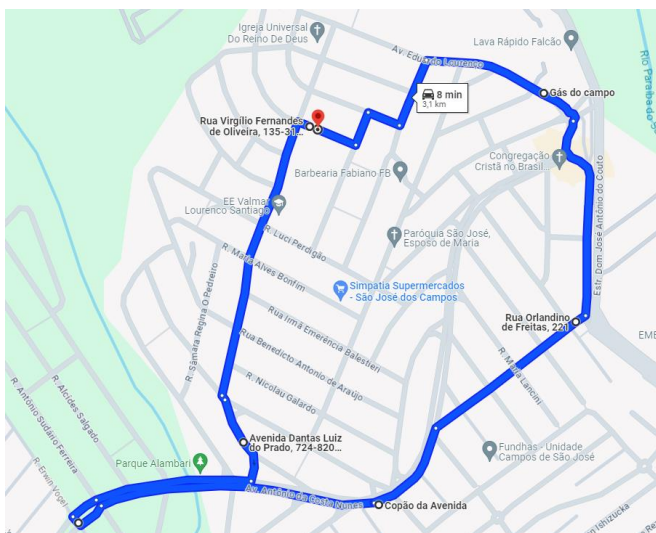

7º Dia – 17/12 – Partida da EMEFI Profª. Maria Amélia Wakamatsu

<https://maps.app.goo.gl/jugMPGZxyahpPUds8>

Rua Virgílio Fernandes de Oliveira – Av. Dantas Luiz do Prado – Av. Antônio da Costa Nunes – retorno na rotatória da Av. José Martins Ferreira – Av. Antônio da Costa Nunes – Estr. Dom José Antônio do Couto (por trás do Terminal Eco) – Av. Eduardo Lourenço – Rua Adelina Delgado Motta – Rua Ramiro Augusto de Araújo – Rua Álvaro Pinheiro Mendonça – Rua Virgílio Fernandes de Oliveira