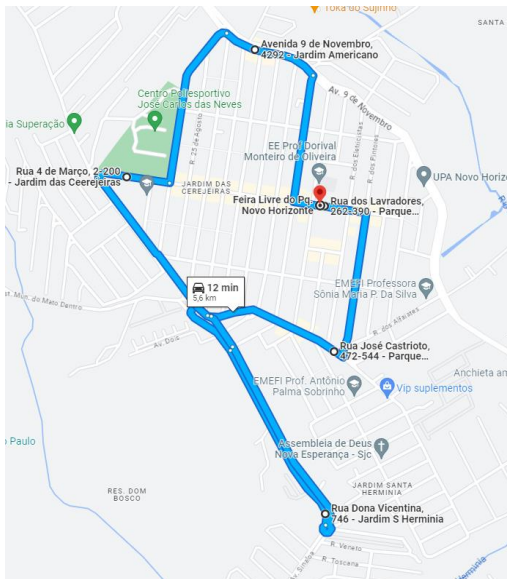

9º Dia – 19/12 – Partida da Praça Primeiro de Maio (possível repetir uma das partidas)

<https://maps.app.goo.gl/149osmNsCpjE393r6>

Praça Primeiro de Maio – Rua dos Lavradores – Rua dos Pintores – Rua José Castrioto – Av. Sinaloa – retorno na Rotatória com a Rua Emilia Romagna – Av. Sinaloa – Av. José Scarpel – Av. Oito de Dezembro – Rua 4 de Março – Av. Vinte e Três de Dezembro – Av. Pres. Tancredo Neves – Rua dos Carpinteiros – Rua dos Lavradores – Praça Primeiro de Maio