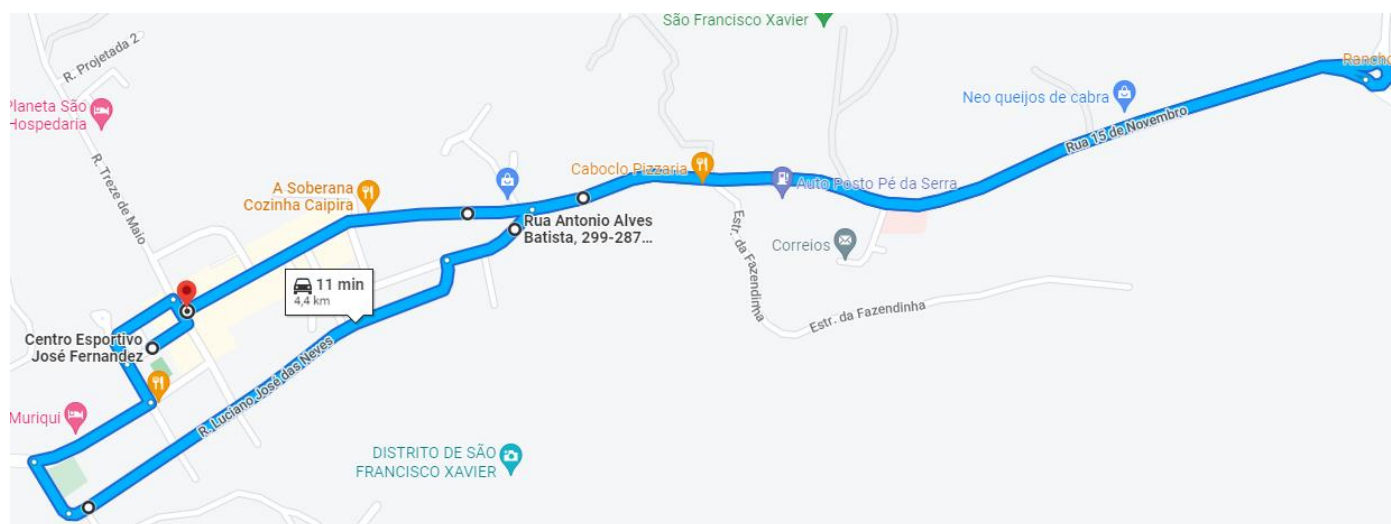

6º Dia – 16/12 – Partida da Praça Cônego Manzi (possível duas a três partidas)

<https://maps.app.goo.gl/wiCobmJzMSdbhwz5>

Praça Cônego Antônio Manzi (próximo ao Coreto) – Rua Treze de Maio – Praça Cônego Antônio Manzi – Rua Sete de Setembro – Rua Ezequiel Alves Graciano – Rua Luciano José das Neves – Rua Antônio Alves Batista – Rua 15 de Novembro – retorno após o Portal – Rua 15 de Novembro – Praça Cônego Antônio Manzi (próximo ao Coreto)