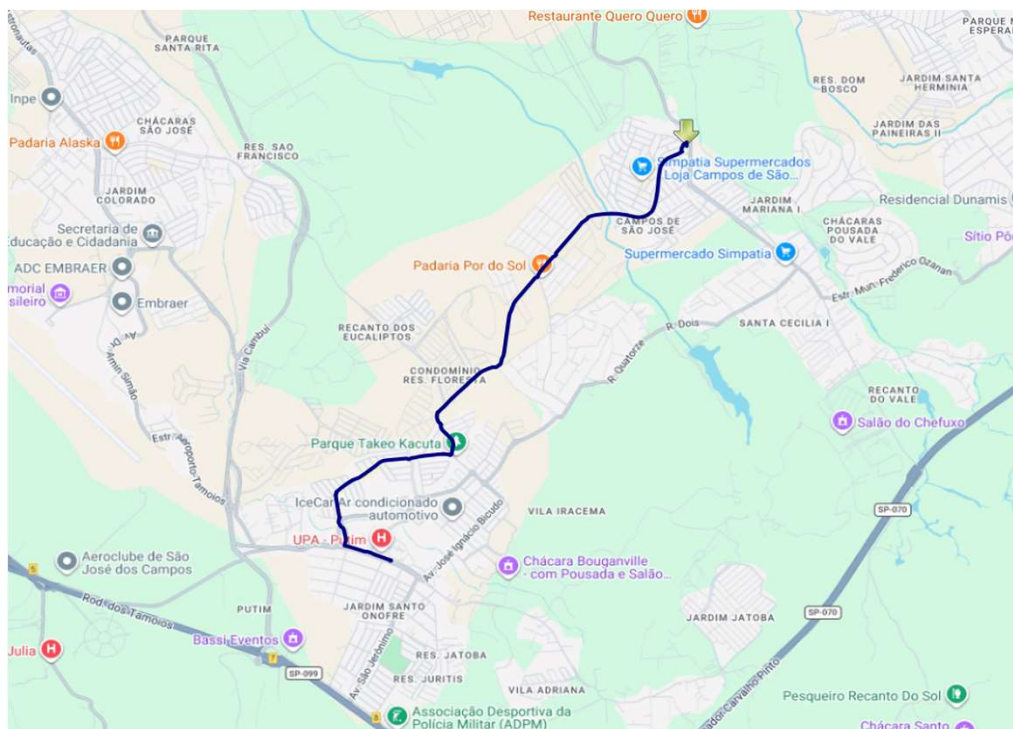

Itinerário

Principal

Sentido ECO Campos de São José

Av. João Rodolfo Castelli (SE-106)
Rua Miguel Cunha Barbosa
Av. Nadyr Mota Cortes
Av. Júlio Cezar Villaça
Av. Laudelino Gonçalves de Miranda
Av. Maria Hipólita de Souza
Av. José Martins Ferreira
Av. Antônio da Costa Nunes
Praça Hélio Alves Garcia
ECO Campos de São José (ECO-PLAT 03)

Sentido Av. João Rodolfo Castelli

ECO Campos de São José (ECO-PLAT 03)
Praça Hélio Alves Garcia
Av. Eduardo Lourenço
Av. Dantas Luiz do Prado
Av. Antônio da Costa Nunes
Av. José Martins Ferreira
Av. Maria Hipólita de Souza
Av. Laudelino Gonçalves de Miranda
Av. José Ignácio Bicudo
Av. João Rodolfo Castelli (SE-106)

Mapa dos Itinerários da Linha

Itinerário Principal

Sentido ECO Campos de São José