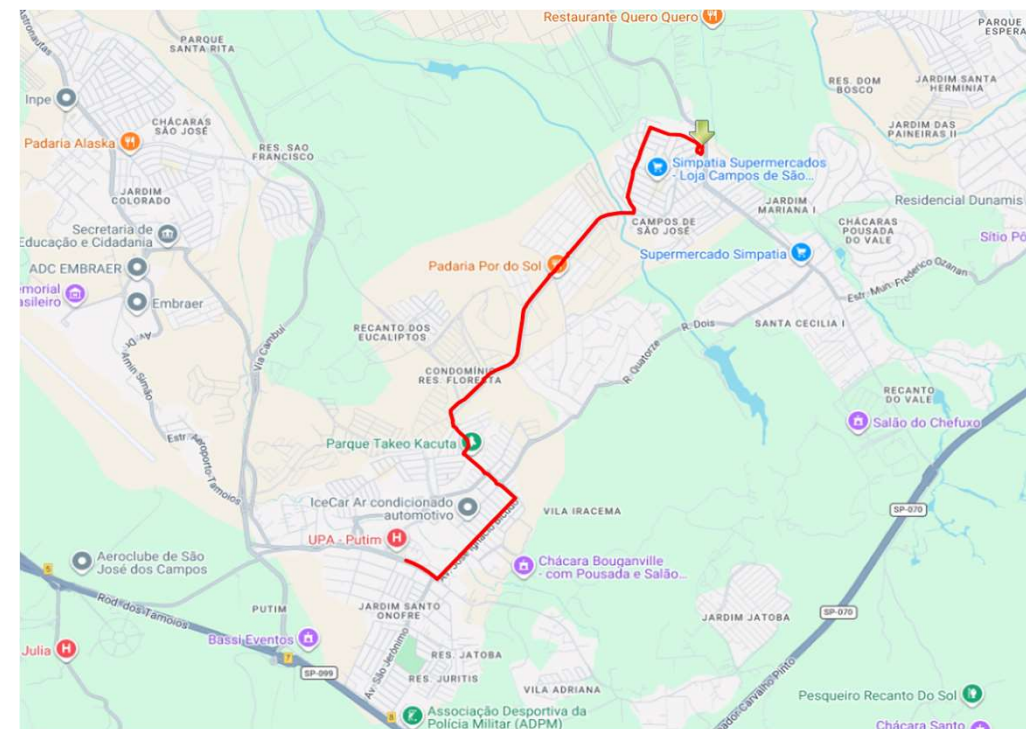

Sentido Av. João Rodolfo Castelli

Data de Alteração

30/03/2026