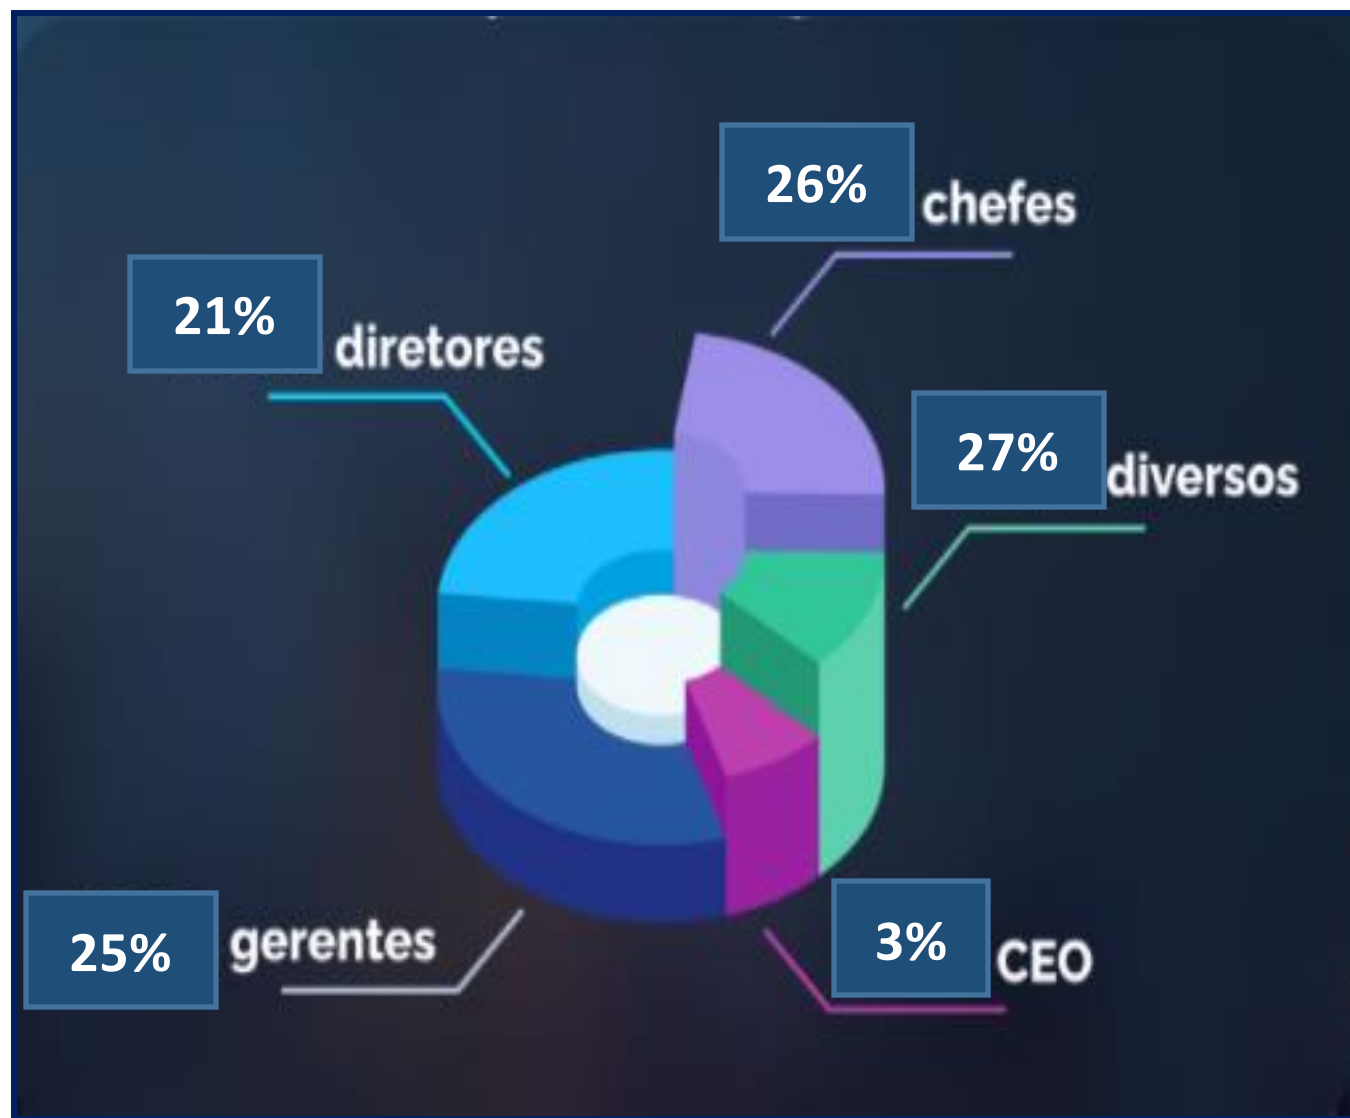

(Inscrição Gratuita)

PÚBLICO ALVO

Departamentos:

- Logística
- Supply Chain
- Operações
- Comercial
- Planejamento
- Transportes
- Compras

Áreas de Interesse:

- ✓ Indústrias de Bens de Consumo
- ✓ Indústria Farmacêutica, Saúde e Cosméticos
- ✓ Indústria Digital
- ✓ Indústria da Construção
- ✓ Indústria Têxtil
- ✓ Indústria do Agronegócio
- ✓ Indústria Eletroeletrônica
- ✓ Indústria Química e Petroquímico
- ✓ Indústria Aeronáutica, Espacial e Automotiva
- ✓ Supermercados
- ✓ Operadores Logísticos
- ✓ Transportadores
- ✓ Tecnologia da Informação
- ✓ Automação e Robótica
- ✓ Varejo farmacêutico/saúde/cosméticos
- ✓ Varejo eletro
- ✓ Empresas Aéreas

NOSSOS PARTICIPANTES

PROGRAMAÇÃO

LOGVALE 2022 - 09/06/22
Feira de Logística e Comércio Exterior da RM Vale

Inscrições: www.sjc.sp.gov.br/logvale

HORÁRIO	EMPRESA	PALESTRANTE	TEMA
9h	ABERTURA / WELCOME COFFEE		
9h30	ABERTURA		
10h	EGA SOLUTIONS	SR. EDUARDO G. DE ASSUMPÇÃO Presidente	A MONETIZAÇÃO DO INTANGÍVEL
10h40	GRUPO FARMACONDE	SR. ROGÉRIO VIEIRA DOS SANTOS VP Compras e Logística	DESAFIOS E OPORTUNIDADES NA LOGÍSTICA FARMACÉUTICA
11h20	SJK AIRPORT	SR. EDUARDO VALLE Presidente	DESAFIOS E OPORTUNIDADES NO AEROPORTO SJK
12h	ALMOÇO E NETWORKING		
13h	<u>MESA DE DEBATES TÉCNICOS</u>		
14h	GOVERNO DO ESTADO DE SÃO PAULO	SR. JOÃO OCTAVIANO MACHADO NETO Secretário Estadual de Logística e Transportes (a confirmar)	ATUALIZAÇÃO NO PLANEJAMENTO LOGÍSTICO DO ESTADO DE SÃO PAULO
15h	ABOL - ASSOCIAÇÃO BRASILEIRA DE OPERADORES LOGÍSTICOS	SRA. MARCELLA CUNHA Presidente	VISÃO DO OPERADOR LOGÍSTICO PARA RM VALE
15h40	COFFEE E NETWORKING		
16h10	ATUALI COMÉRCIO EXTERIOR	SR. PAULO VITOR Sócio-presidente	LOGÍSTICA INTERNACIONAL: OS DESAFIOS PARA 2022
16h50	GRUPO UX.	SR. ENEAS ZAMBONI Sócio-presidente	UTILIZAÇÃO EFICIENTE DA TECNOLOGIA NOS PROCESSOS DE E-COMMERCE
17h30	GRUPO CARREFOUR	SR. JOÃO DIAS NETO Diretor de Logística	ESTRATÉGIAS DE CRESCIMENTO DO SUPPLY CHAIN NO VAREJO
18h	ENCERRAMENTO		