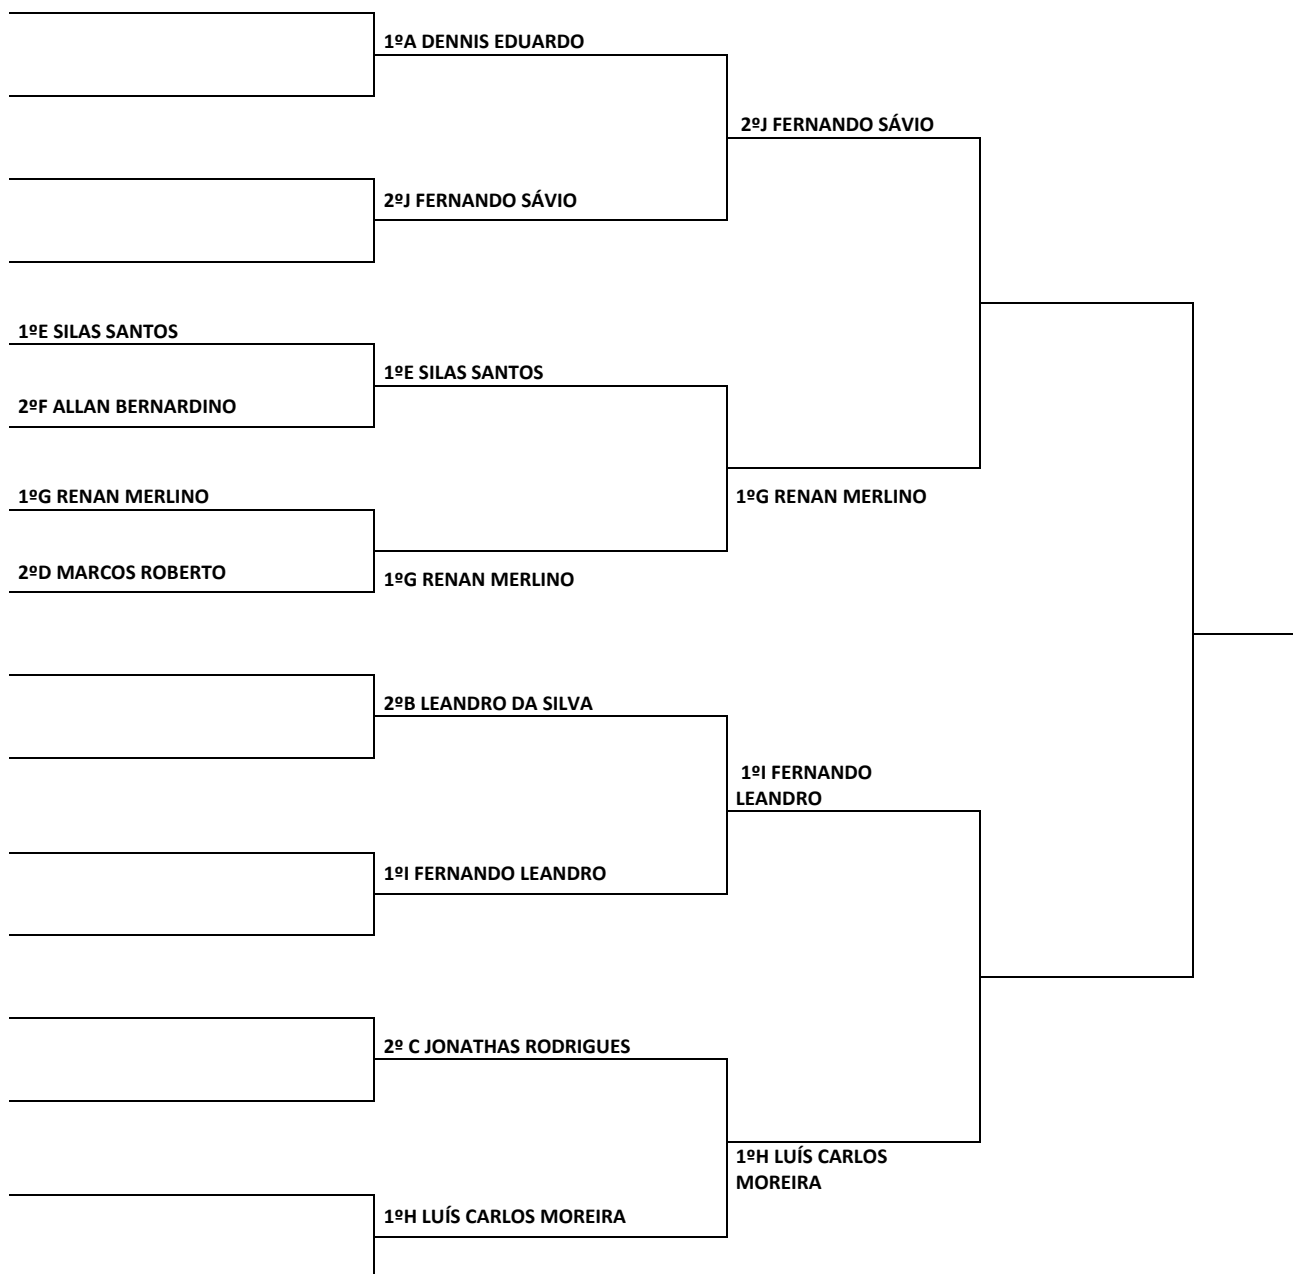

POLIESPORTIVO RIBEIRÃO VERMELHO

SÁBADO 07/09/2019

HORÁRIO	TENISTAS	CATEGORIA	GRUPO
08H00	WAGNER ALEXANDRE X JOSÉ EDUARDO	MASC. D	ÚNICO
09H00	JACKSON TEIXEIRA X LUÍS GUSTAVO	MASC. D	ÚNICO
10H30	GUSTAVO ZACCARO X JOÃO PAULO	MASC. A	ÚNICO
14H00	EZEQUIEL MOYSÉS X JÚLIO BATISTA	MASC. A	ÚNICO
15H30	HEBERT CARLOS X ELIZEU ALVES	MASC. B	ÚNICO

POLIESPORTIVO RIBEIRÃO VERMELHO

RESULTADOS

SÁBADO 31/08/2019

1º/2º/3º SET	TENISTAS	CATEGORIA	GRUPO
6X0/6X0 W.O.	LUÍS EDUARDO X HABNER FRANCIS	MASC. B	ÚNICO
7X6/6X3	ANDRÉ BARAZZETI X MÁRCIO GIAFFONI	MASC. A	ÚNICO
3X6/3X6	LIERNER ESTEVAM X HEBERT CARLOS	MASC. B	ÚNICO
6X4/2X6/12X10	THÉO POLONES X WESLEY PACHECO	MASC. C	ÚNICO
6X0/6X0 W.O.	RAFAEL (CODORNA) X ANDERSON (GUGA)	ESPECIAL	ÚNICO

DOMINGO 01/09/2019

1º/2º/3º SET	TENISTAS	CATEGORIA	GRUPO
6X0/6X0 W.O.	FABÍOLA (PRETTA) X TALITA RODRIGUES	FEM. A	ÚNICO
ADIADO	EZEQUIEL MOYSÉS X JÚLIO BATISTA	MASC. A	ÚNICO
ADIADO	VENC. (LIERNER X HEBERT) X ELISEU ALVES	MASC. B	ÚNICO
ADIADO	MARIA DAS DORES X CAMILA BATISTA	FEM. A	ÚNICO
ADIADO	DANIEL HENRIQUE X PAULO HENRIQUE	MASC. D	ÚNICO

CHAVES: CATEGORIA MASCULINO A

CATEGORIA MASCULINO B CHAVE A

BOLETIM 012/2019

CATEGORIA MASCULINO B CHAVE B

BOLETIM 012/2019

CATEGORIA MASCULINO C CHAVE A

BOLETIM 012/2019

CATEGORIA MASCULINO C CHAVE B