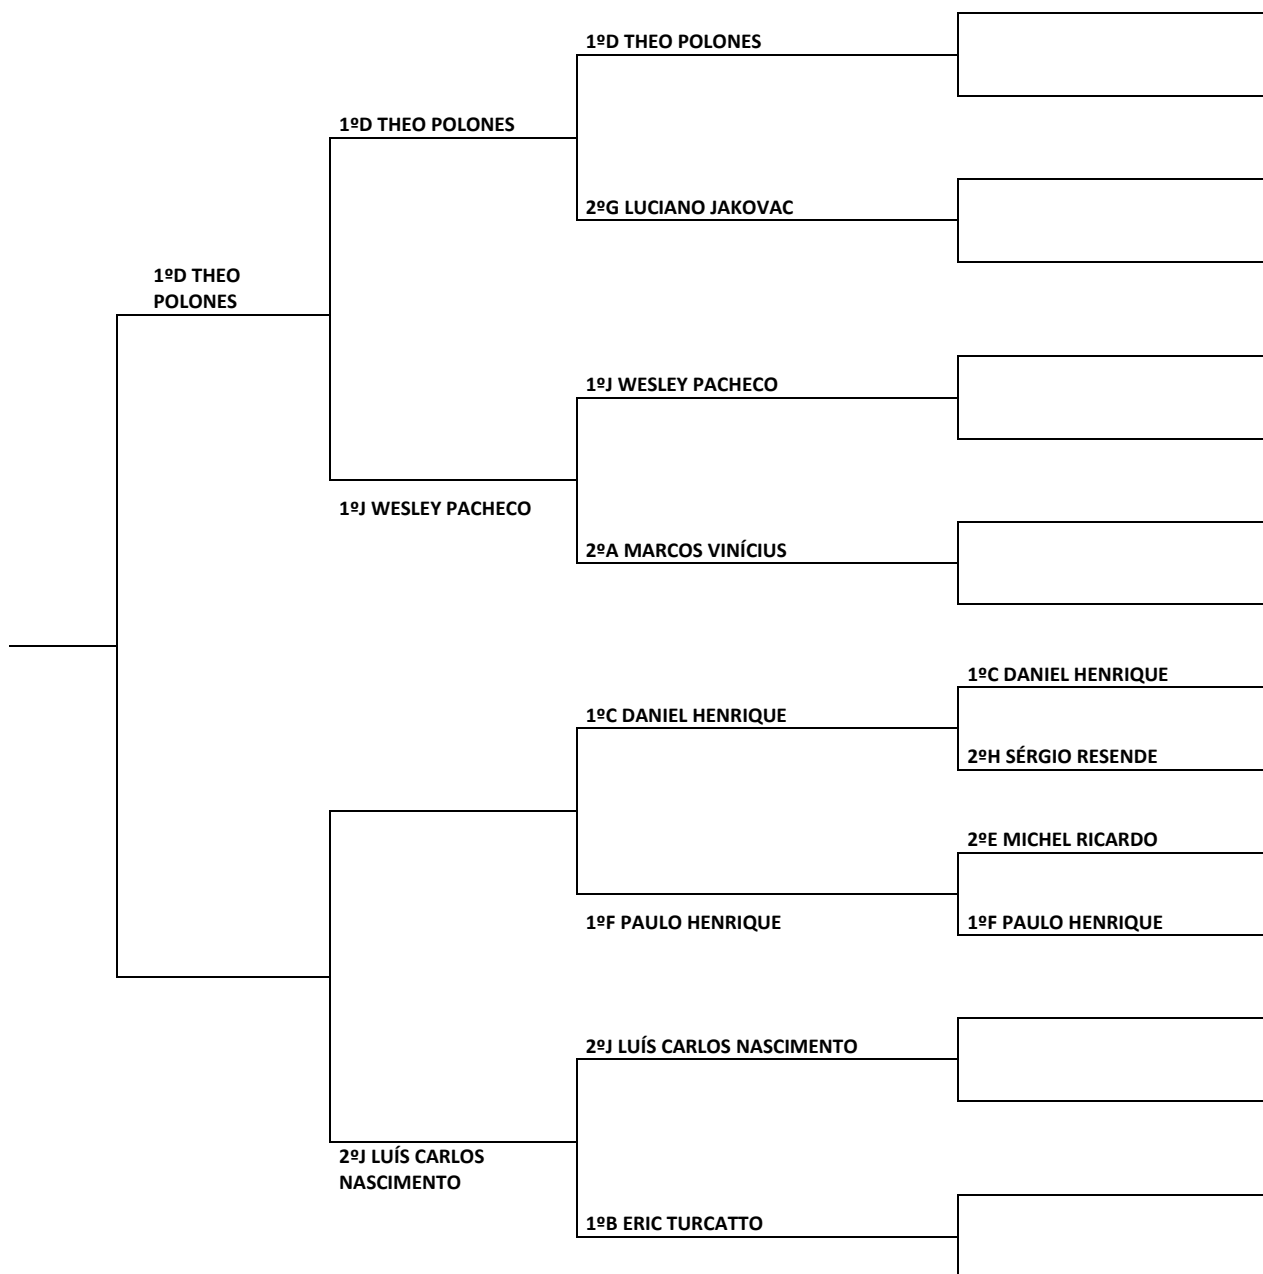

POLIESPORTIVO RIBEIRÃO VERMELHO

SÁBADO 07/09/2019

HORÁRIO	TENISTAS	CATEGORIA	GRUPO
08H00	WAGNER ALEXANDRE X JOSÉ EDUARDO	MASC. D	ÚNICO
09H00	JACKSON TEIXEIRA X LUÍS GUSTAVO	MASC. D	ÚNICO
10H30	GUSTAVO ZACCARO X JOÃO PAULO	MASC. A	ÚNICO
14H00	EZEQUIEL MOYSÉS X JÚLIO BATISTA	MASC. A	ÚNICO
15H30	HEBERT CARLOS X ELIZEU ALVES	MASC. B	ÚNICO

CHAVES: CATEGORIA MASCULINO A

CATEGORIA MASCULINO B CHAVE A

BOLETIM 012/2019

CATEGORIA MASCULINO B CHAVE B

BOLETIM 012/2019

CATEGORIA MASCULINO C CHAVE A

BOLETIM 012/2019

CATEGORIA MASCULINO C CHAVE B