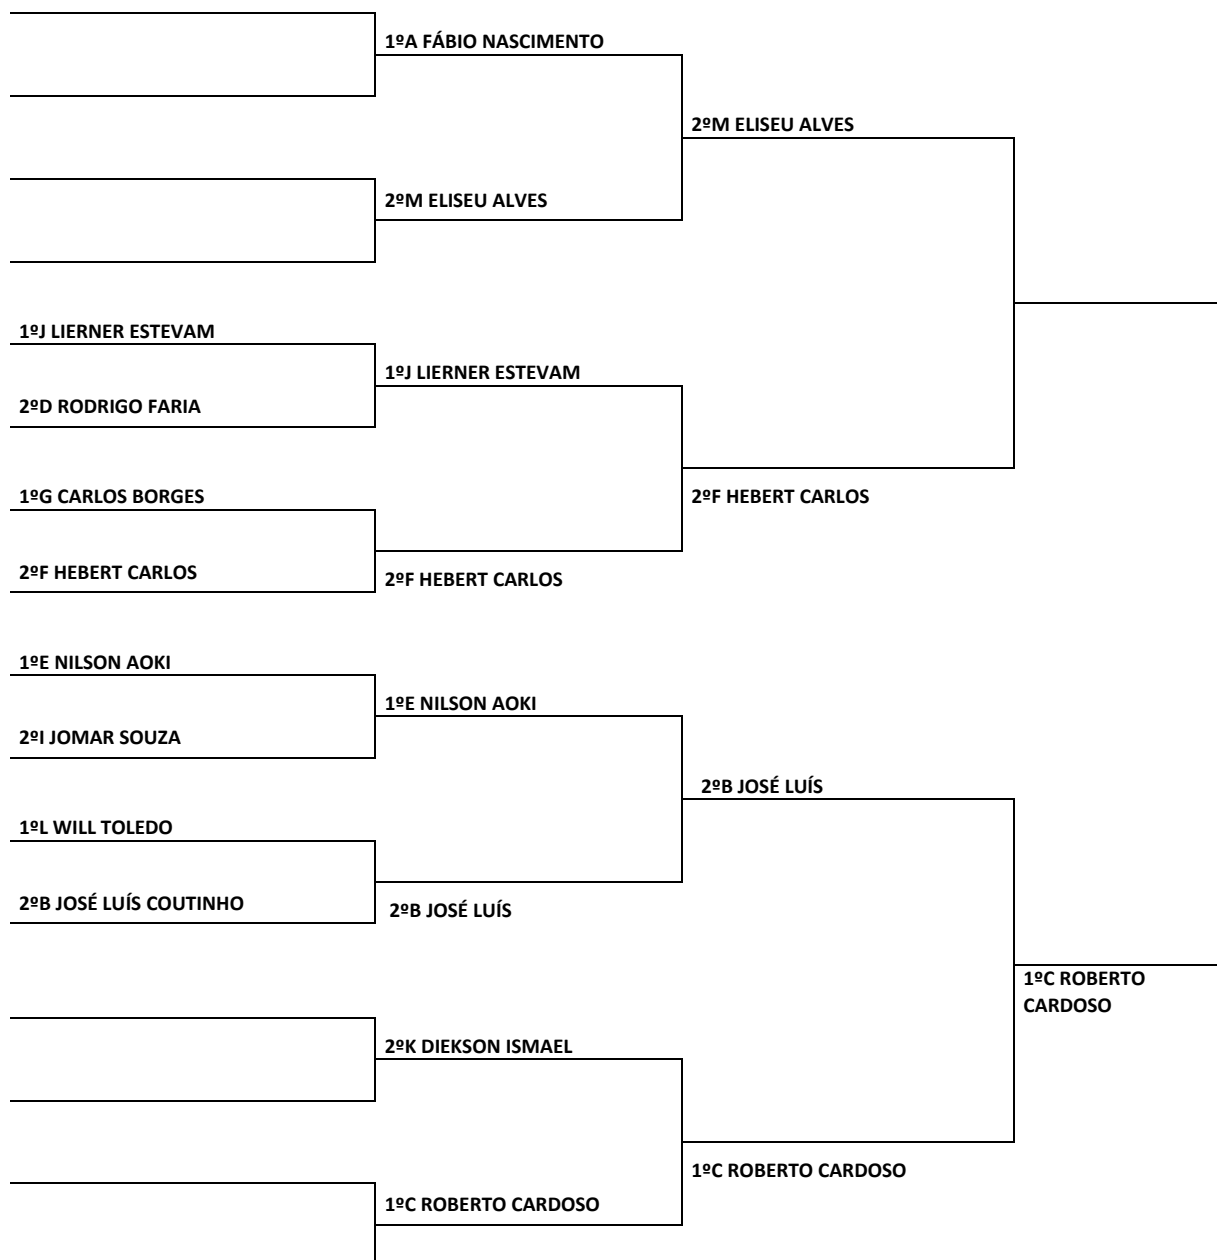

CATEGORIA MASCULINO B CHAVE A