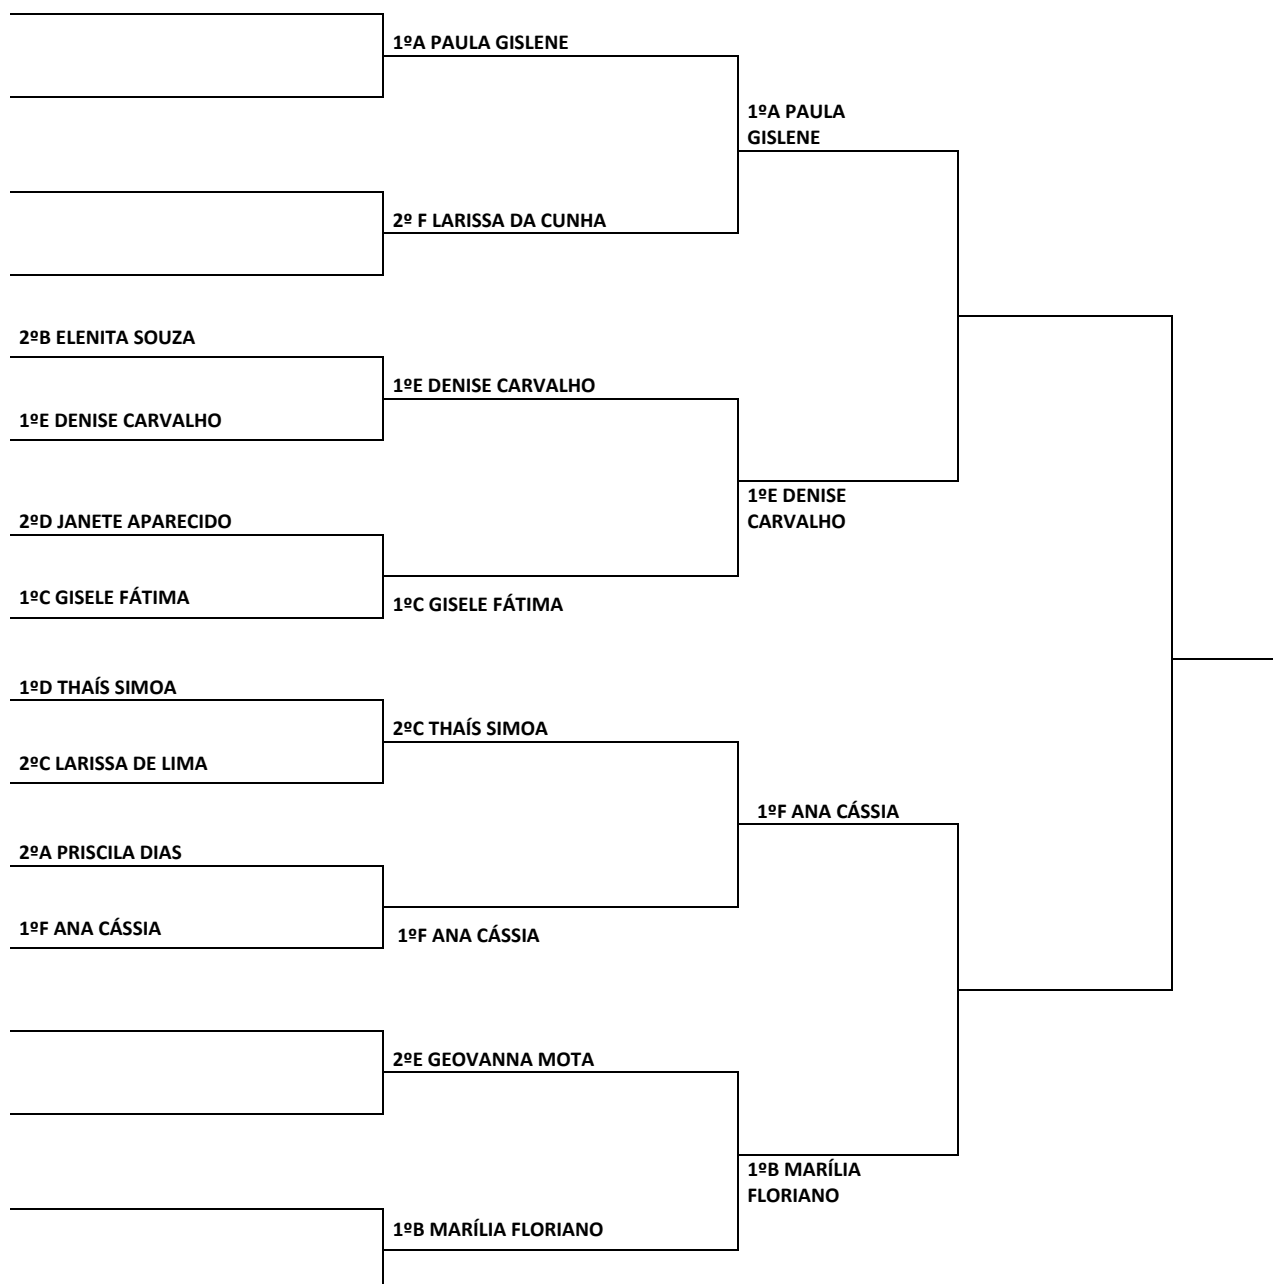

CATEGORIA FEMININO B