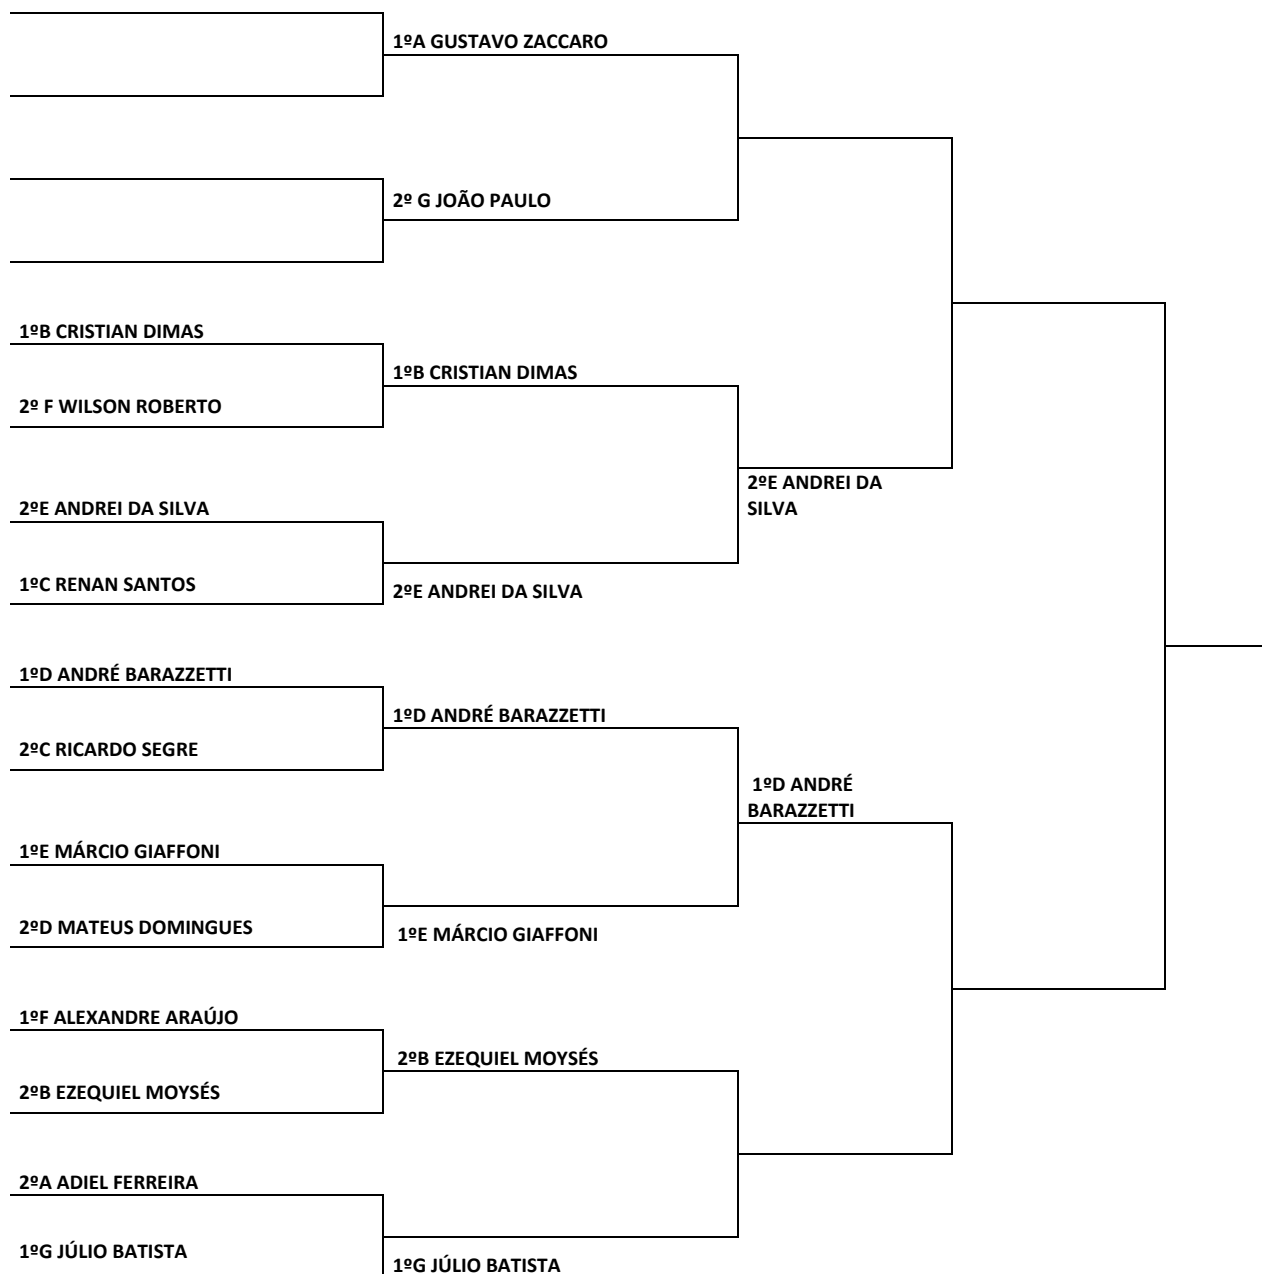

CHAVES: CATEGORIA MASCULINO A