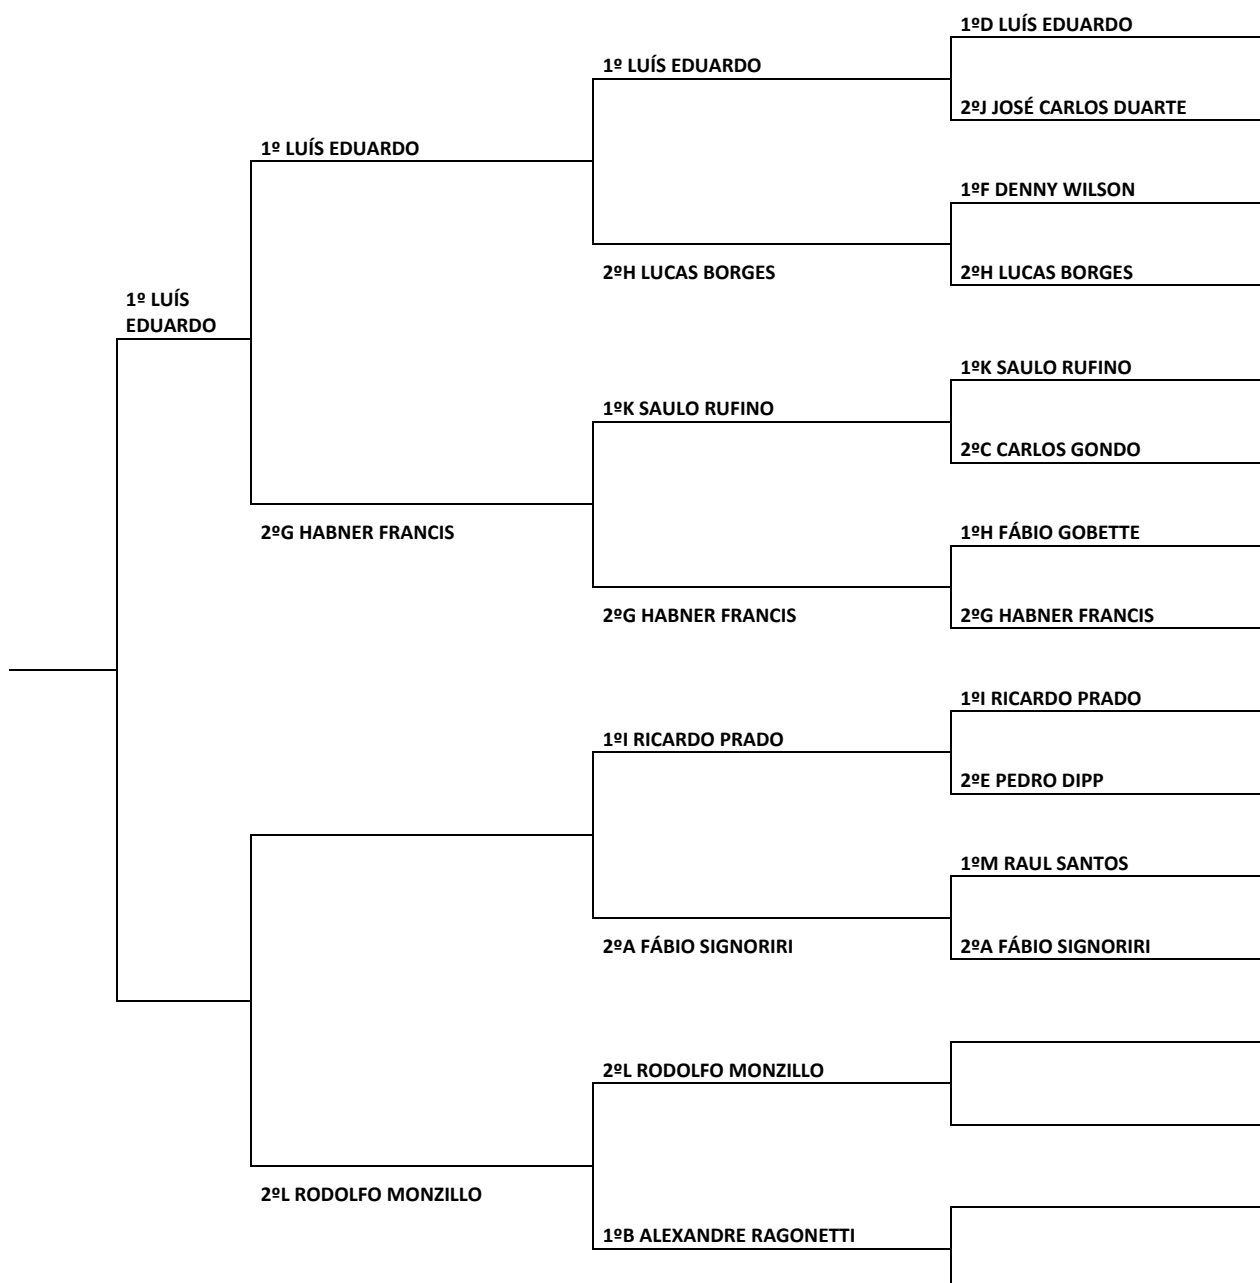

POLIESPORTIVO RIBEIRÃO VERMELHO

SÁBADO 07/09/2019

HORÁRIO	TENISTAS	CATEGORIA	GRUPO
08H00	WAGNER ALEXANDRE X JOSÉ EDUARDO	MASC. D	ÚNICO
09H00	JACKSON TEIXEIRA X LUÍS GUSTAVO	MASC. D	ÚNICO
10H30	GUSTAVO ZACCARO X JOÃO PAULO	MASC. A	ÚNICO
14H00	EZEQUIEL MOYSÉS X JÚLIO BATISTA	MASC. A	ÚNICO
15H30	HEBERT CARLOS X ELIZEU ALVES	MASC. B	ÚNICO

POLIESPORTIVO RIBEIRÃO VERMELHO

RESULTADOS

SÁBADO 31/08/2019

1º/2º/3º SET	TENISTAS	CATEGORIA	GRUPO
6X0/6X0 W.O.	LUÍS EDUARDO X HABNER FRANCIS	MASC. B	ÚNICO
7X6/6X3	ANDRÉ BARAZZETI X MÁRCIO GIAFFONI	MASC. A	ÚNICO
3X6/3X6	LIERNER ESTEVAM X HEBERT CARLOS	MASC. B	ÚNICO
6X4/2X6/12X10	THÉO POLONES X WESLEY PACHECO	MASC. C	ÚNICO
6X0/6X0 W.O.	RAFAEL (CODORNA) X ANDERSON (GUGA)	ESPECIAL	ÚNICO

DOMINGO 01/09/2019

1º/2º/3º SET	TENISTAS	CATEGORIA	GRUPO
6X0/6X0 W.O.	FABÍOLA (PRETTA) X TALITA RODRIGUES	FEM. A	ÚNICO
ADIADO	EZEQUIEL MOYSÉS X JÚLIO BATISTA	MASC. A	ÚNICO
ADIADO	VENC. (LIERNER X HEBERT) X ELISEU ALVES	MASC. B	ÚNICO
ADIADO	MARIA DAS DORES X CAMILA BATISTA	FEM. A	ÚNICO
ADIADO	DANIEL HENRIQUE X PAULO HENRIQUE	MASC. D	ÚNICO

CHAVES: CATEGORIA MASCULINO A

CATEGORIA MASCULINO B CHAVE A

BOLETIM 012/2019

CATEGORIA MASCULINO B CHAVE B

BOLETIM 012/2019

CATEGORIA MASCULINO C CHAVE A

BOLETIM 012/2019

CATEGORIA MASCULINO C CHAVE B