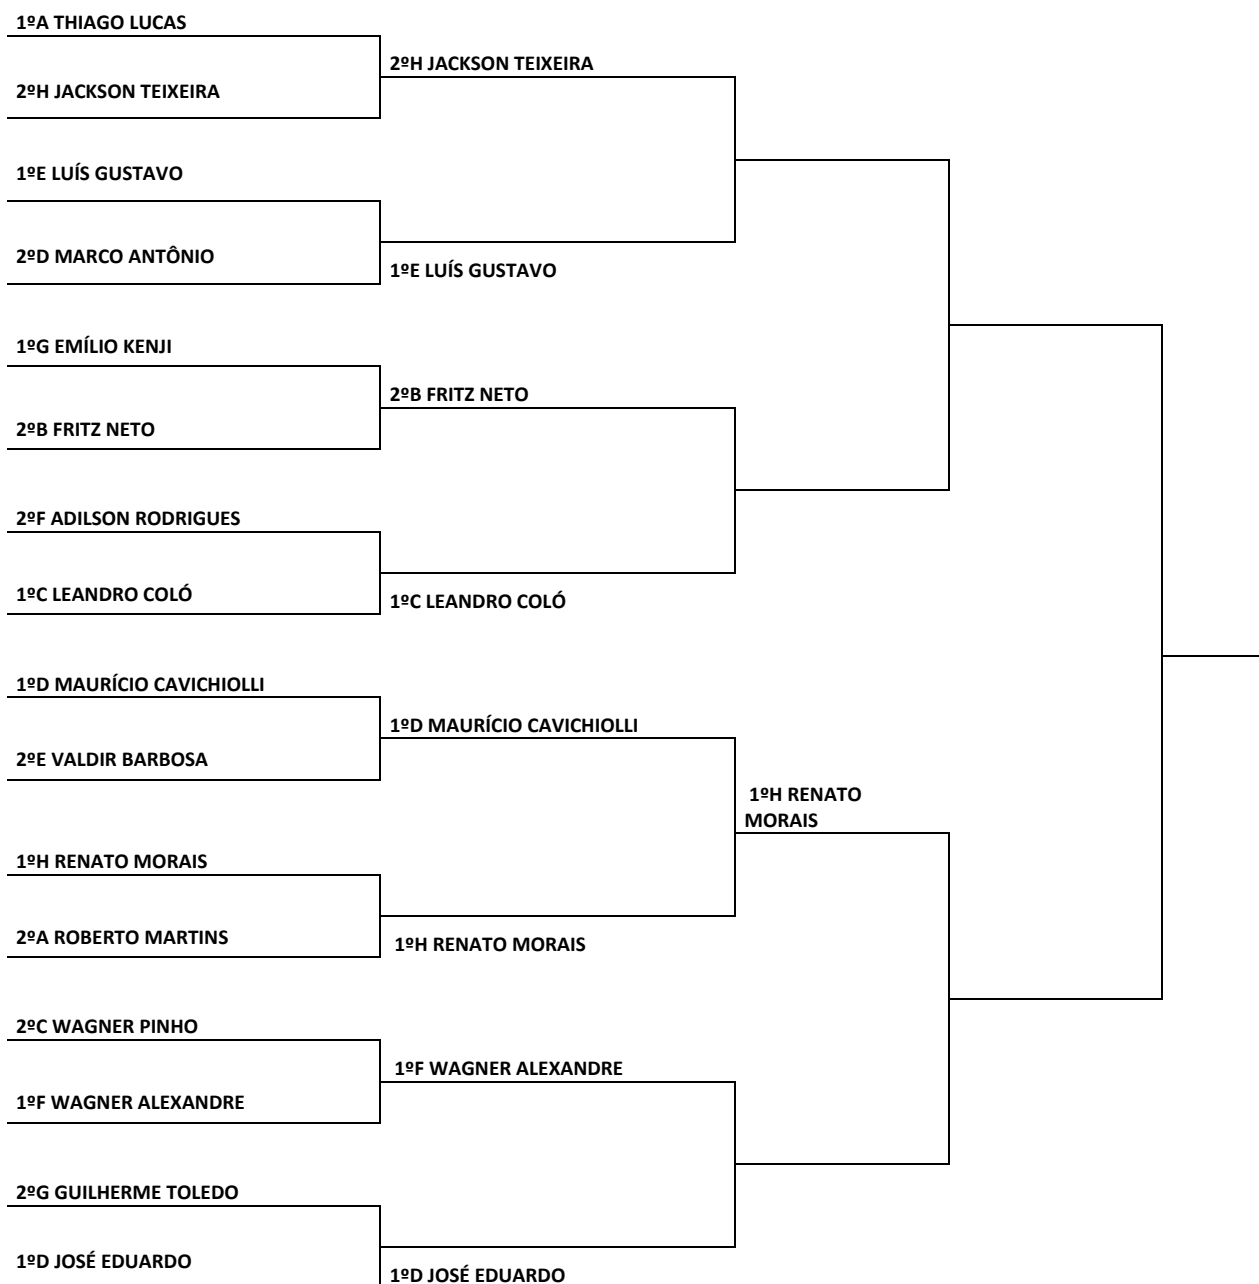

CATEGORIA MASCULINO D