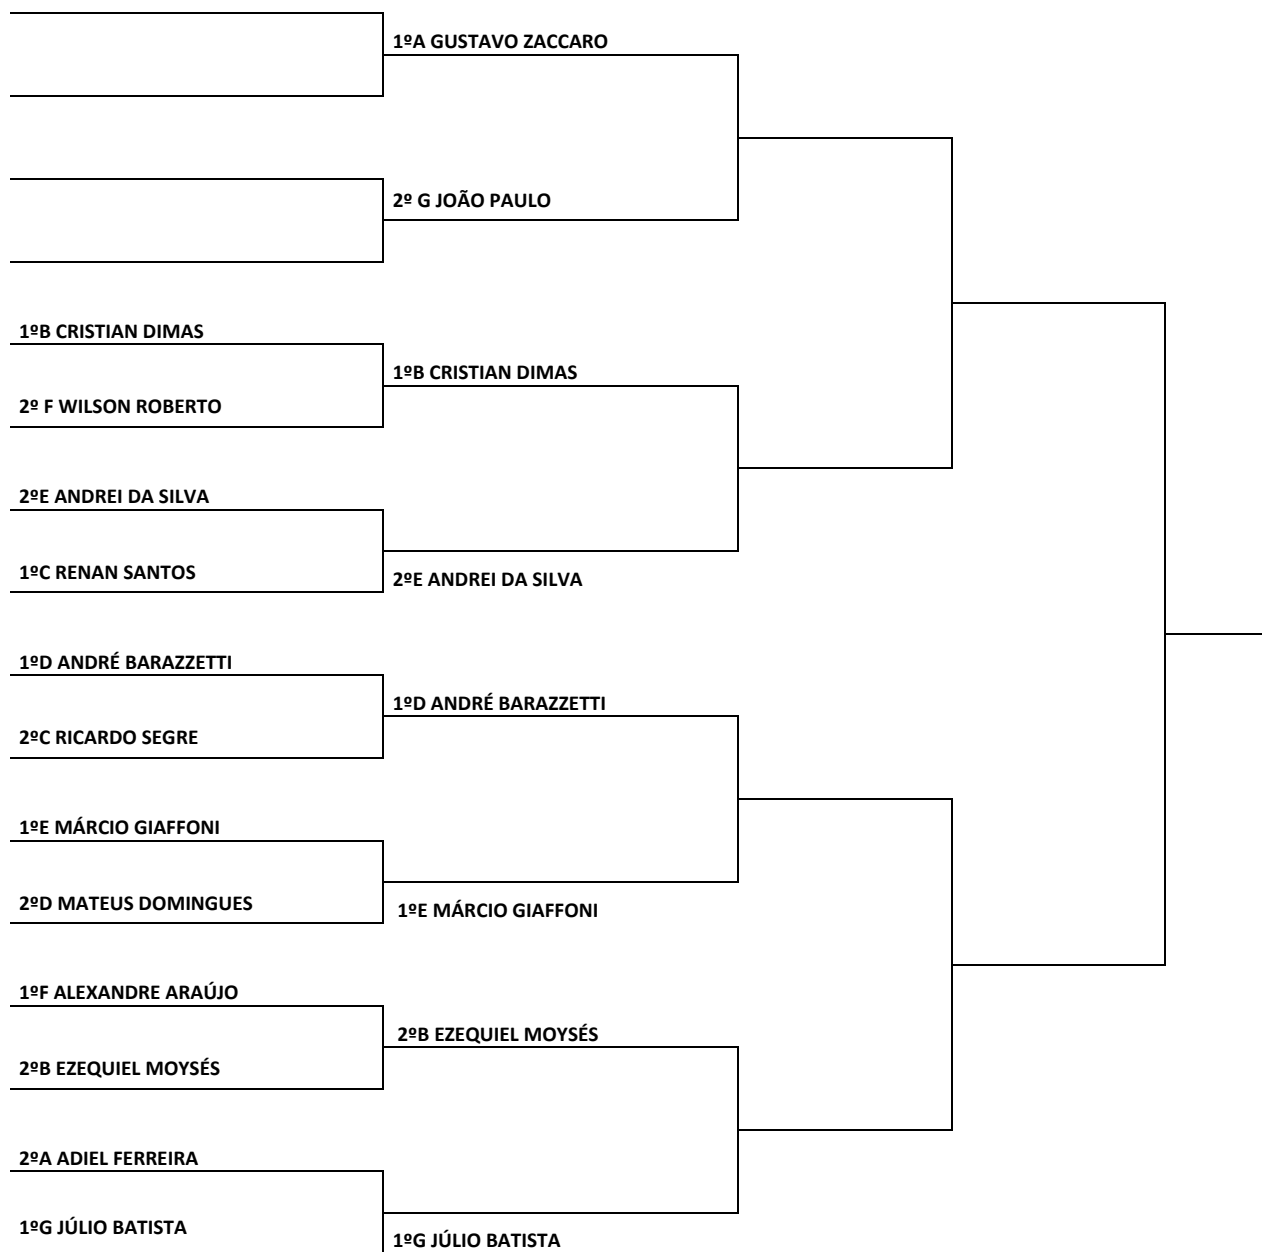

CHAVES: CATEGORIA MASCULINO A