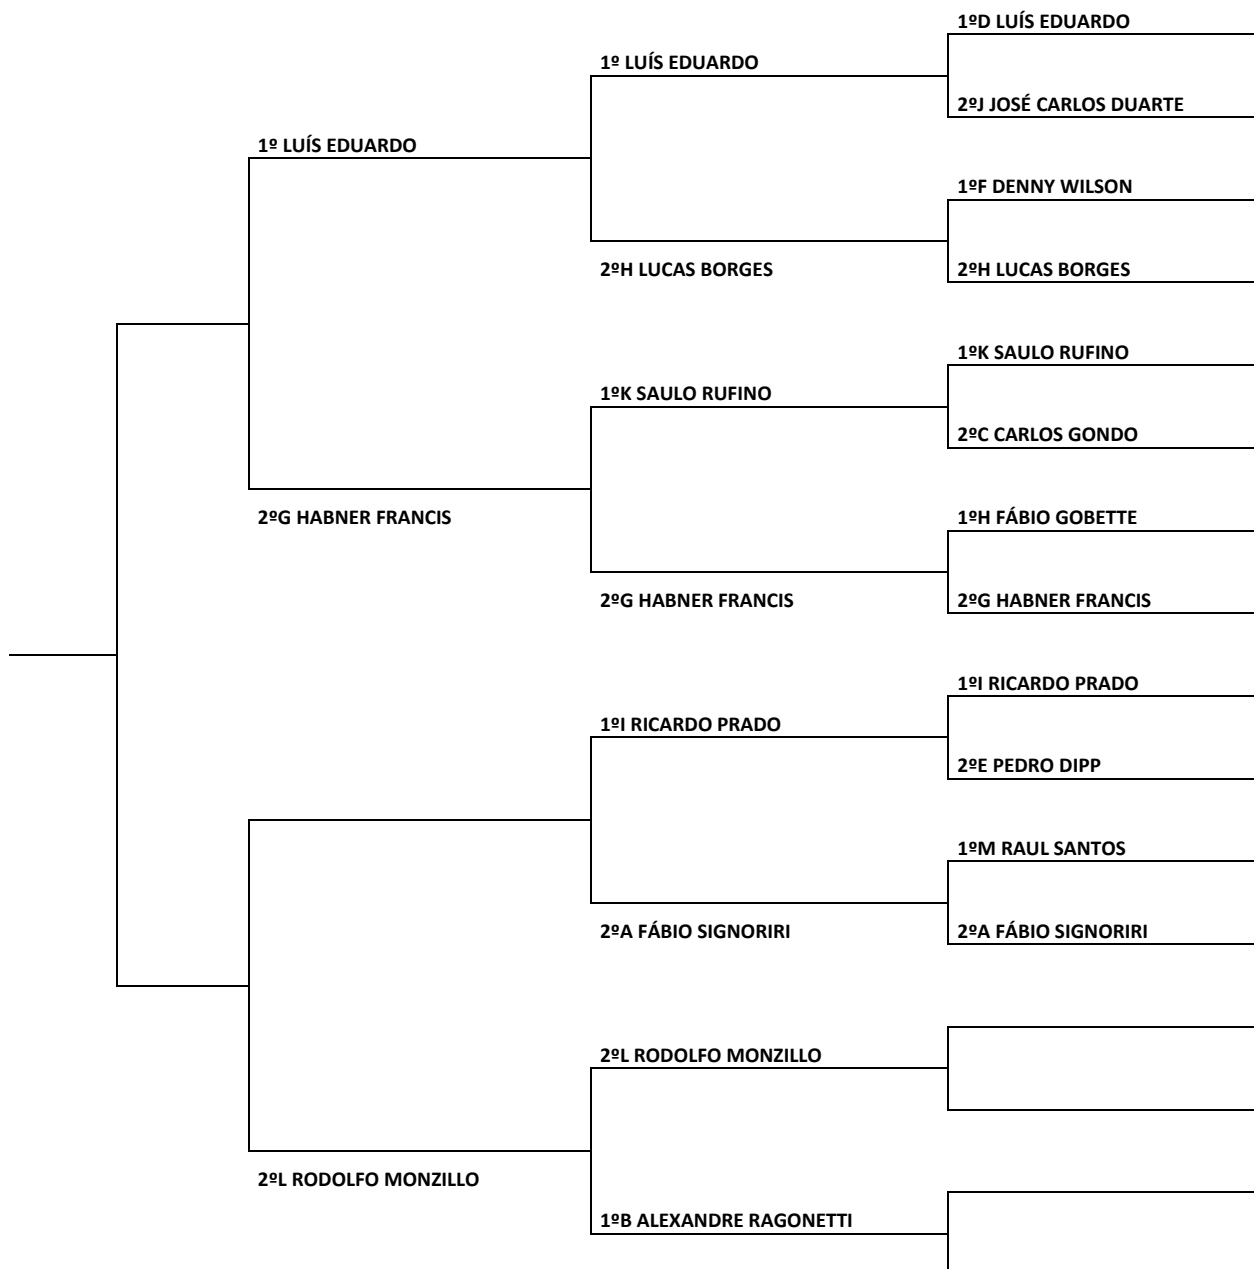

POLIESPORTIVO VILA TESOIRO

RESULTADOS

SÁBADO 24/08/2019

1º/2º/3º SET	TENISTAS	CATEGORIA	GRUPO
W.O. 0X6/0X6	DENNIS EDUARDO X FERNANDO SÁVIO	MASC. C	ÚNICO
0X6/4X6	CAMILA BATISTA X MÁRCIA FLORIANO	FEM. A	ÚNICO
W.O. 0X6/0X6	GEOVANNA MOTA X MARÍLIA FLORIANO	FEM. B	ÚNICO
6X1/6X0	RICARDO PRADO X PEDRO DIPP	MASC. B	ÚNICO
1X6/3X6	SILAS SANTOS X RENAN MERLINO	MASC. C	ÚNICO

CHAVES: CATEGORIA MASCULINO A

CATEGORIA MASCULINO B CHAVE A

BOLETIM 011/2019

CATEGORIA MASCULINO B CHAVE B

BOLETIM 011/2019

CATEGORIA MASCULINO C CHAVE A

BOLETIM 011/2019

CATEGORIA MASCULINO C CHAVE B