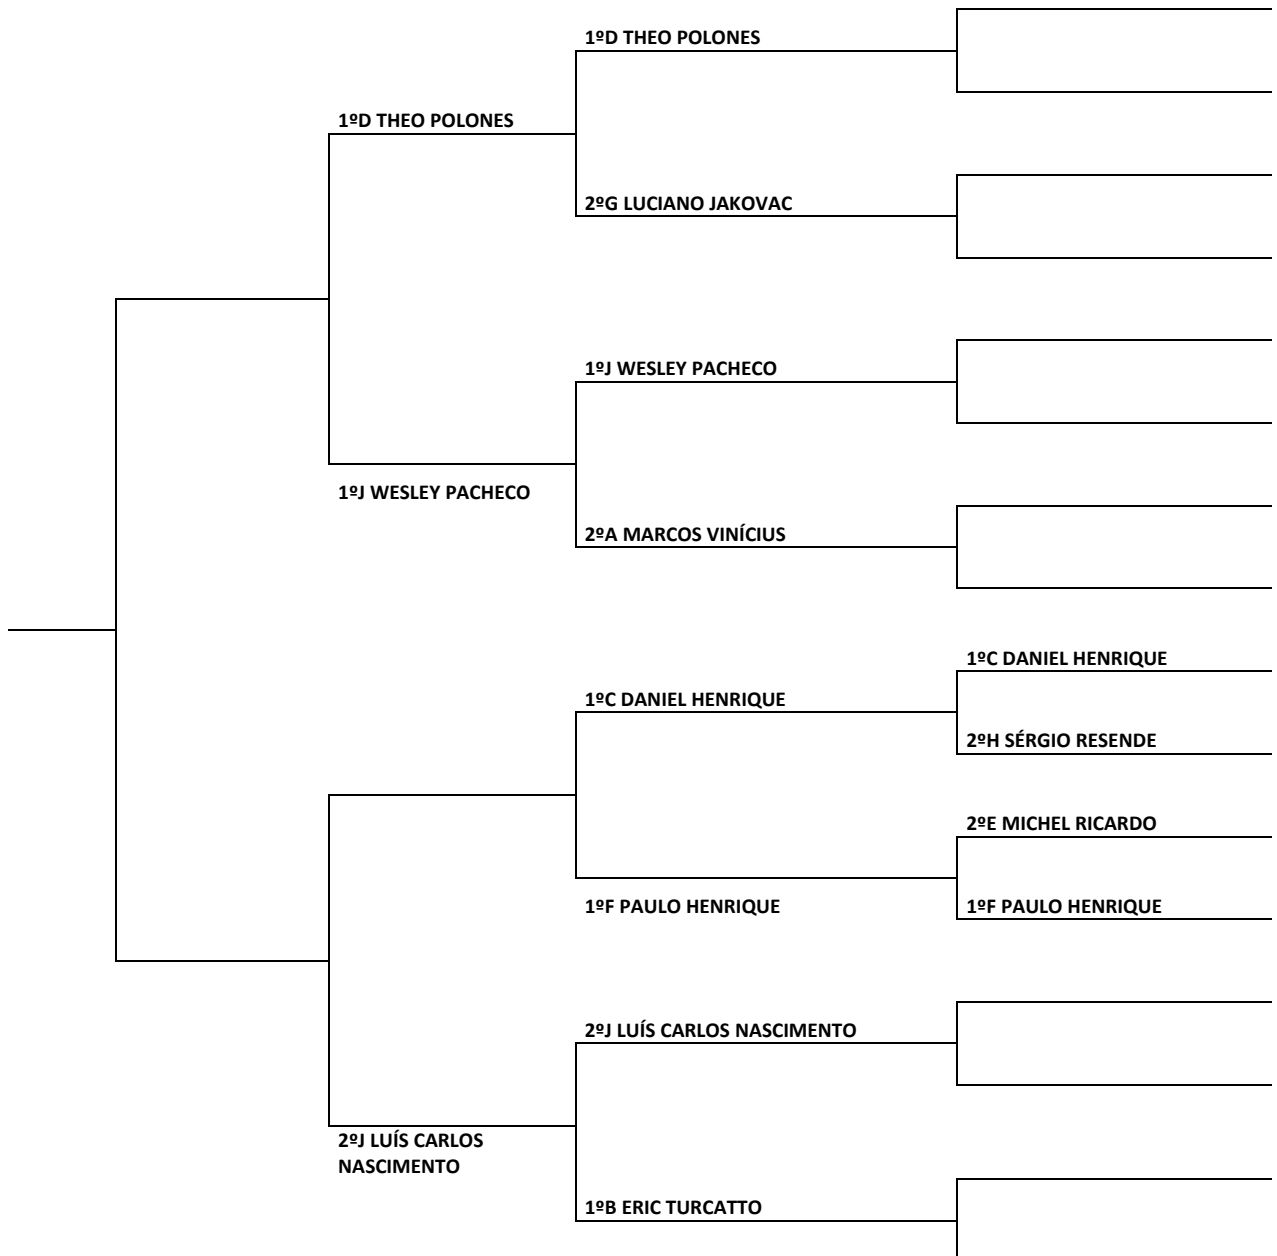

DOMINGO 25/08/2019

1º/2º/3º SET	TENISTAS	CATEGORIA	GRUPO
6X0/6X0 W.O.	ANDREI DA SILVA X RENAN SANTOS	MASC. A	ÚNICO
6X2/6X1	WAGNER ALEXANDRE X WAGNER PINHO	MASC. D	ÚNICO
6X0/4X6/10X8	LUÍS EDUARDO X LUCAS BORGES	MASC. B	ÚNICO
6X0/7X5	TÉO POLONES X LUCIANO JAKOVIC	MASC. C	ÚNICO
2X6/1X6	MAURÍCIO CAVICHIOLI X RENATO MORAIS	MASC. D	ÚNICO
6X7/6X4/10X8	DANIEL HENRIQUE X SÉRGIO RESENDE	MASC. C	ÚNICO

POLIESPORTIVO VILA TESOIRO

RESULTADOS

SÁBADO 24/08/2019

1º/2º/3º SET	TENISTAS	CATEGORIA	GRUPO
W.O. 0X6/0X6	DENNIS EDUARDO X FERNANDO SÁVIO	MASC. C	ÚNICO
0X6/4X6	CAMILA BATISTA X MÁRCIA FLORIANO	FEM. A	ÚNICO
W.O. 0X6/0X6	GEOVANNA MOTA X MARÍLIA FLORIANO	FEM. B	ÚNICO
6X1/6X0	RICARDO PRADO X PEDRO DIPP	MASC. B	ÚNICO
1X6/3X6	SILAS SANTOS X RENAN MERLINO	MASC. C	ÚNICO

CHAVES: CATEGORIA MASCULINO A

CATEGORIA MASCULINO B CHAVE A

BOLETIM 011/2019

CATEGORIA MASCULINO B CHAVE B

BOLETIM 011/2019

CATEGORIA MASCULINO C CHAVE A

BOLETIM 011/2019

CATEGORIA MASCULINO C CHAVE B