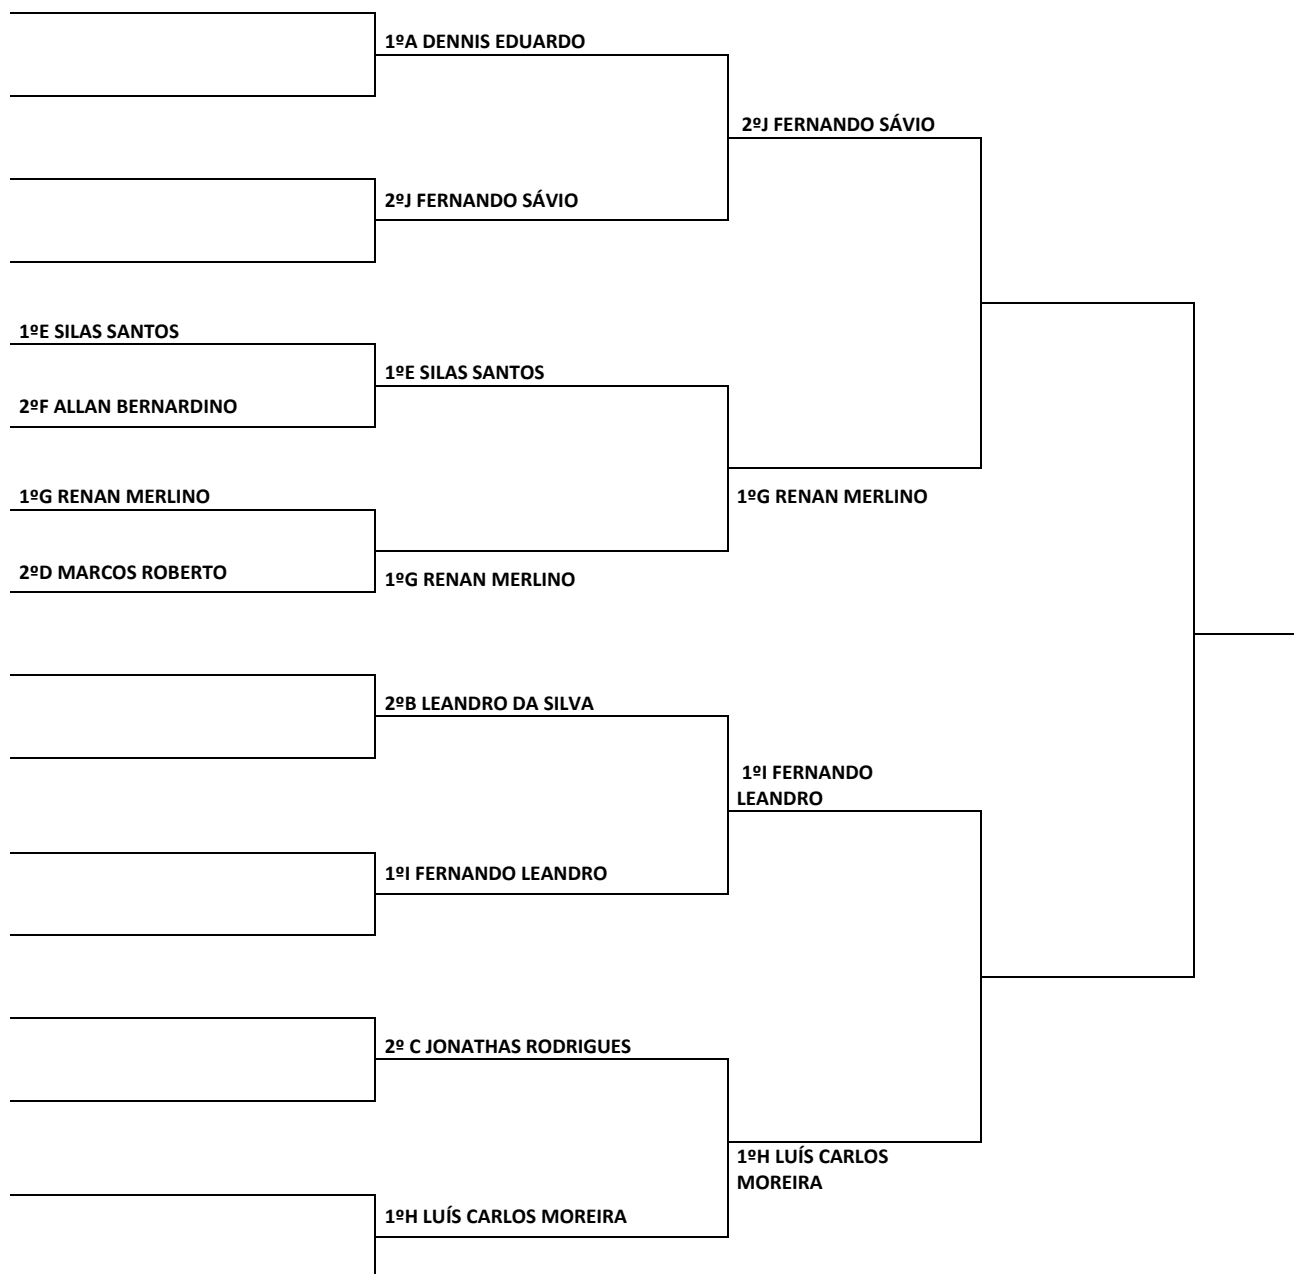

POLIESPORTIVO VILA TESOIRO

RESULTADOS

SÁBADO 24/08/2019

1º/2º/3º SET	TENISTAS	CATEGORIA	GRUPO
W.O. 0X6/0X6	DENNIS EDUARDO X FERNANDO SÁVIO	MASC. C	ÚNICO
0X6/4X6	CAMILA BATISTA X MÁRCIA FLORIANO	FEM. A	ÚNICO
W.O. 0X6/0X6	GEOVANNA MOTA X MARÍLIA FLORIANO	FEM. B	ÚNICO
6X1/6X0	RICARDO PRADO X PEDRO DIPP	MASC. B	ÚNICO
1X6/3X6	SILAS SANTOS X RENAN MERLINO	MASC. C	ÚNICO

CHAVES: CATEGORIA MASCULINO A

CATEGORIA MASCULINO B CHAVE A

BOLETIM 011/2019

CATEGORIA MASCULINO B CHAVE B

BOLETIM 011/2019

CATEGORIA MASCULINO C CHAVE A

BOLETIM 011/2019

CATEGORIA MASCULINO C CHAVE B