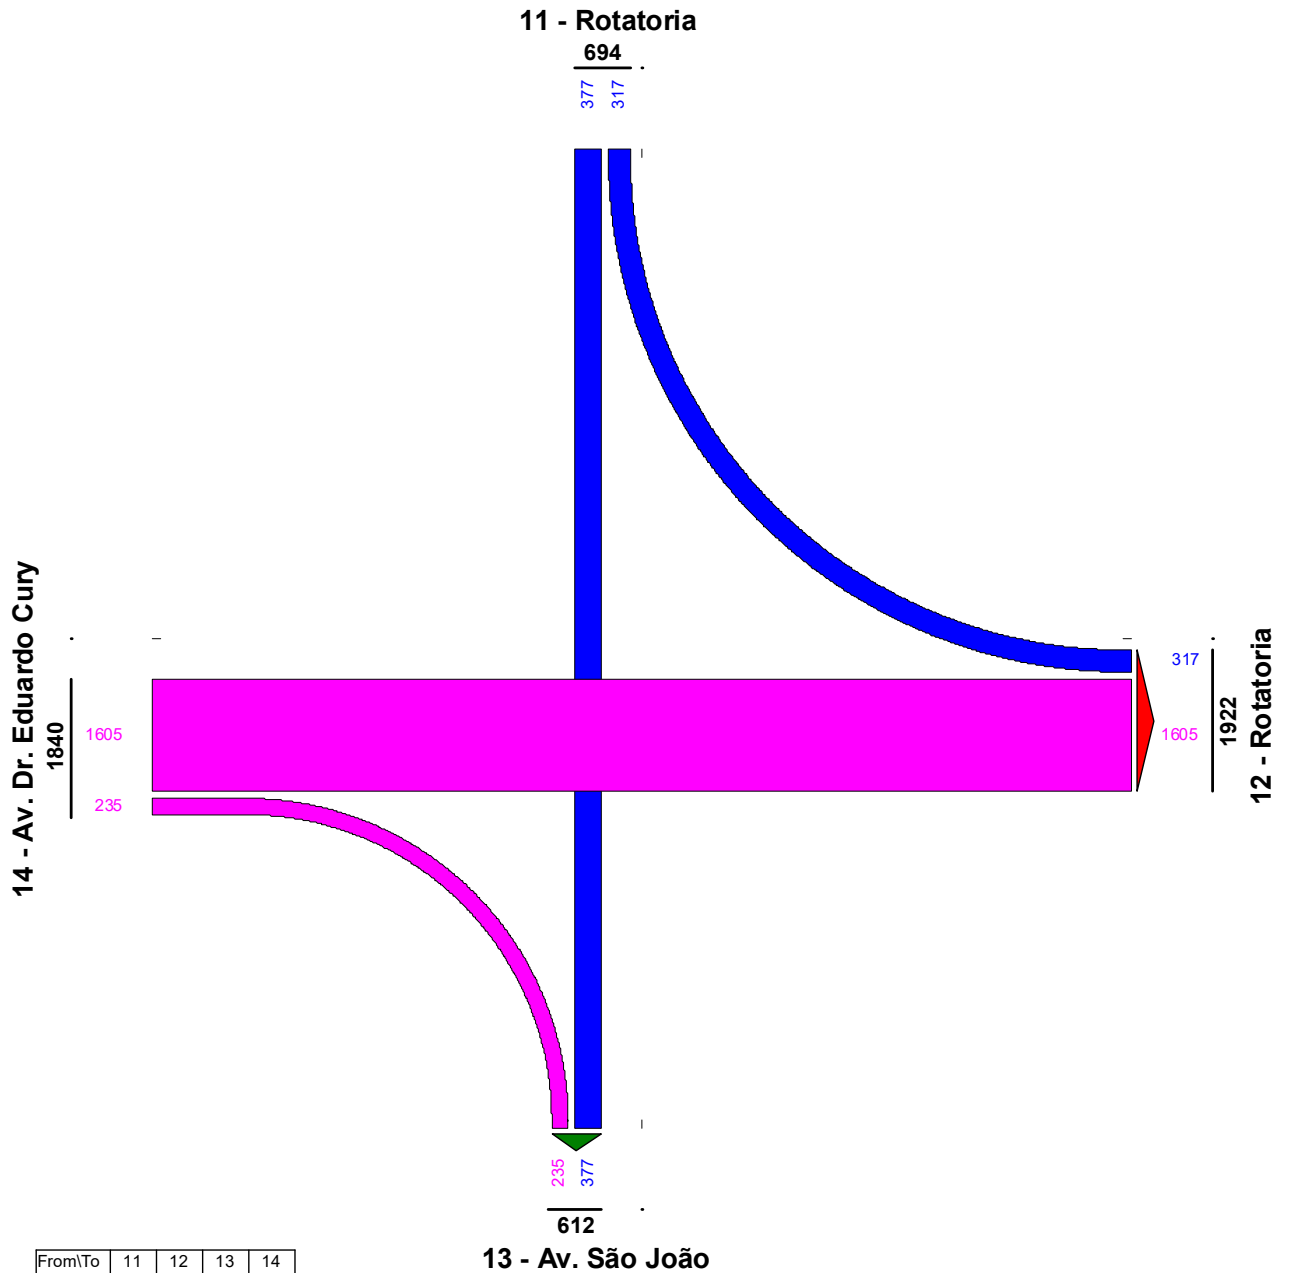

LISA+

Pico Tarde 17h-18h - 2025

From\To	11	12	13	14
11		317	377	
12				
13				
14		1605	235	

Project	Rotatória Colinas				
Node	Rotatoria Colinas				
Job No.	0221	Variant	Estudos de capacidade e	Date	14/11/2018
Processor	francisco.almeida	Signature		Page	4