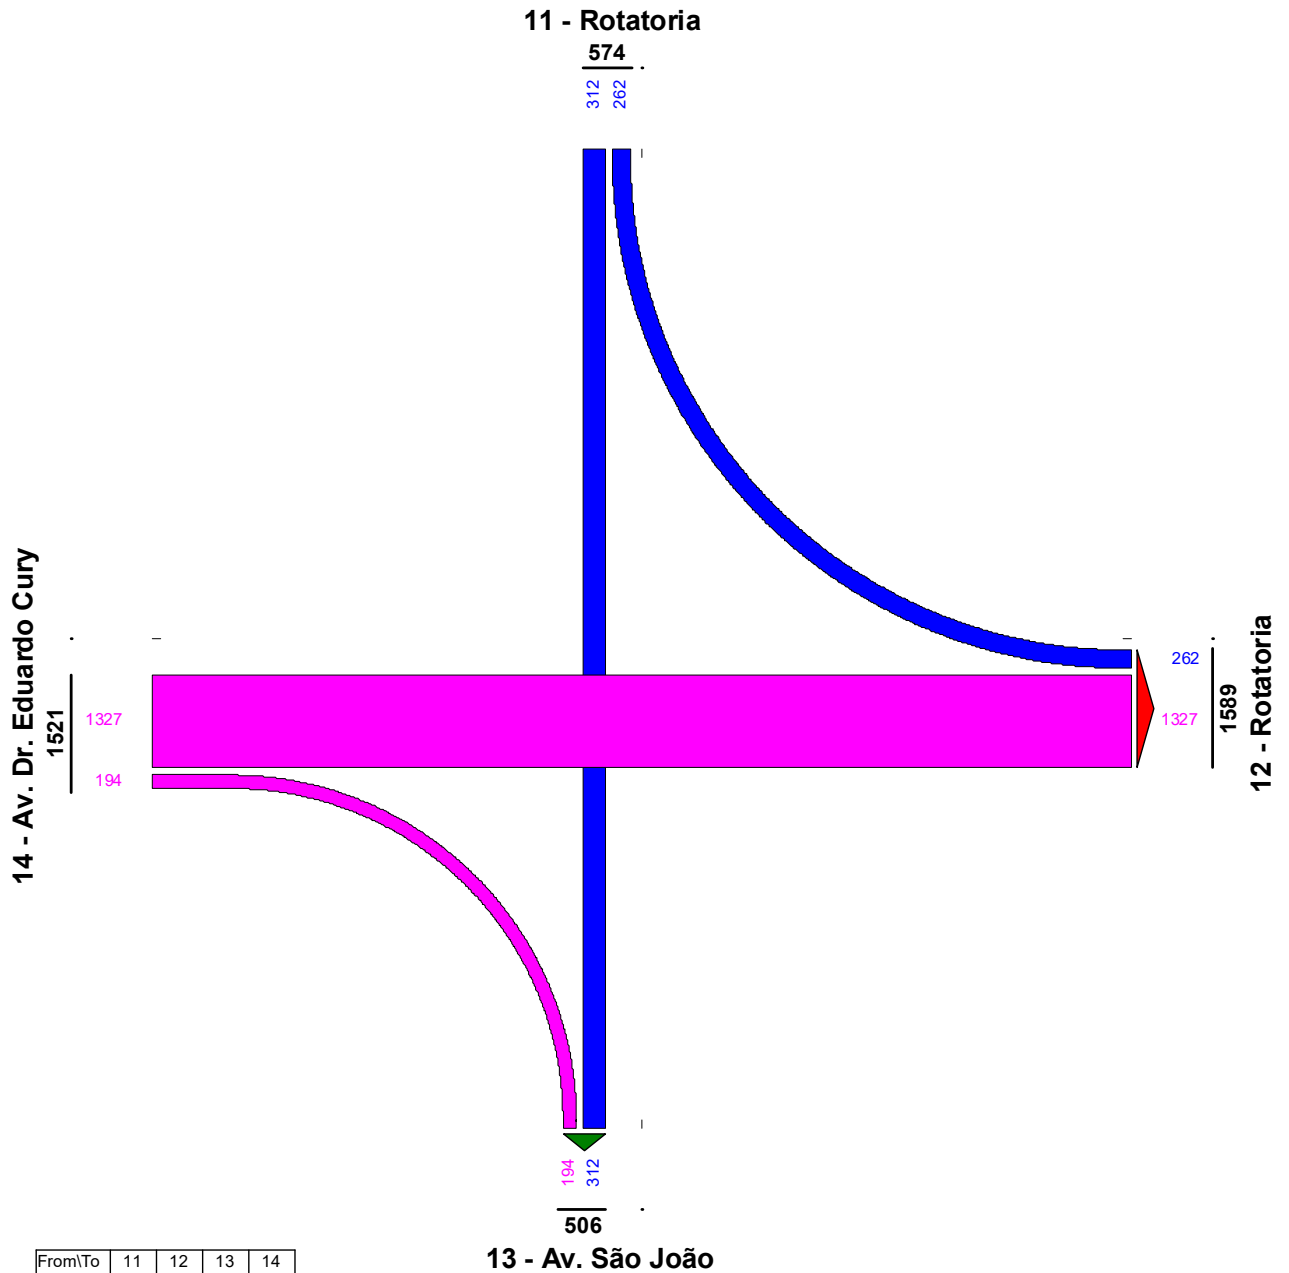

LISA+

Pico Tarde 17h-18h - 2020

From\To	11	12	13	14
11		262	312	
12				
13				
14		1327	194	

Project	Rotatória Colinas				
Node	Rotatoria Colinas				
Job No.	0221	Variant	Estudos de capacidade e	Date	14/11/2018
Processor	francisco.almeida	Signature		Page	4