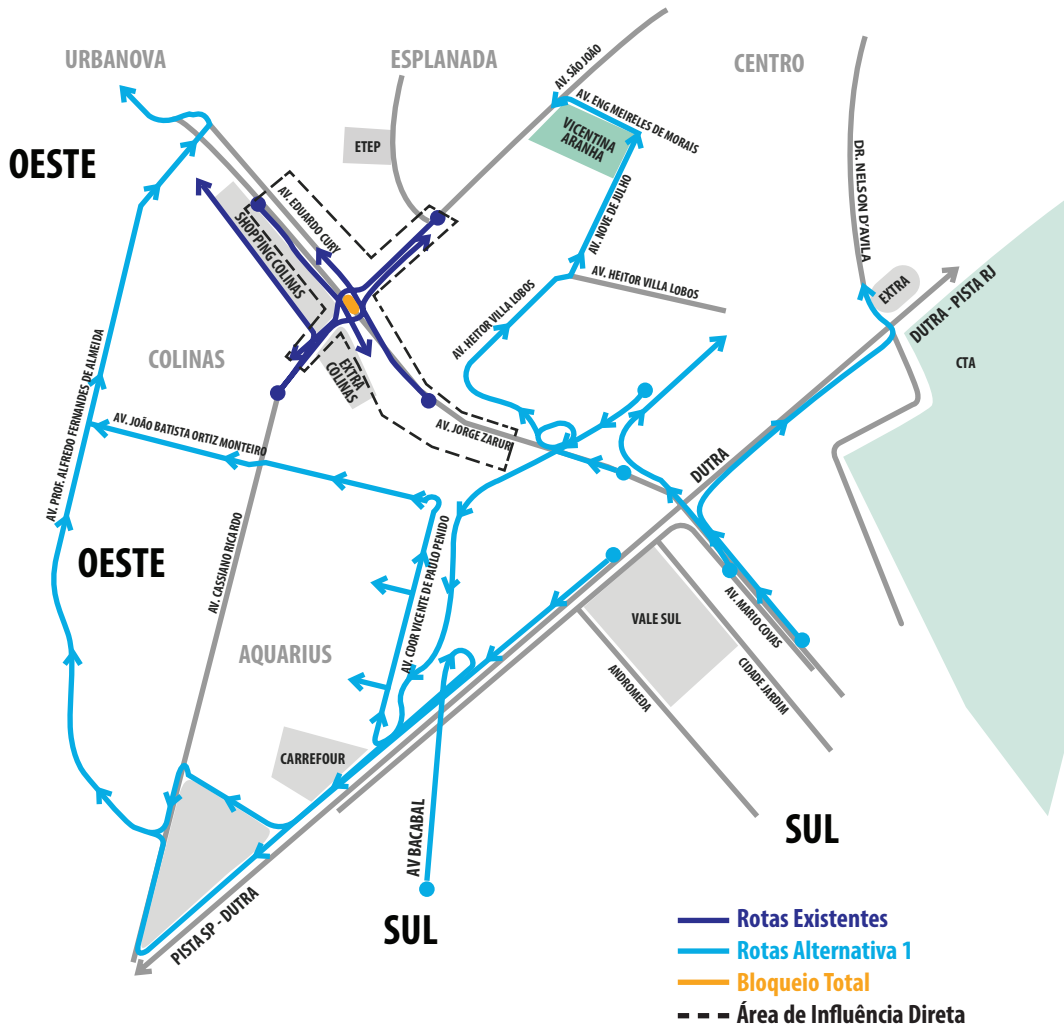

## Rotas Alternativas - ROTA AZUL

Origem: Zona Sul / Dutra / Anel Viário

Destino: Urbanova / Aquarius / Esplanada / Centro

Pela av. Mário Covas, o motorista deve acessar a av. Jorge Zarur (Anel Viário) para chegar ao centro. Trafegando pela Heitor Villa Lobos, seguindo pela Nove de Julho, chega-se ao Esplanada.

Para chegar ao Aquarius/Urbanova, deve-se seguir a av. Jorge Zarur, acessar a alça do Anel Viário no sentido Dutra e ir até a Benedito Matarazzo. A partir daí, o motorista entra na av. Vicente Penido e tem acesso às ruas do Aquarius. Seguindo pela rua Carlos Auricchio ou pela Cassiano Ricardo e acessando a av. Campos Elíseos, sairá no entroncamento da Miguel Naked com a av. Eduardo Cury, que possibilitará chegar ao Urbanova e ao Esplanada.