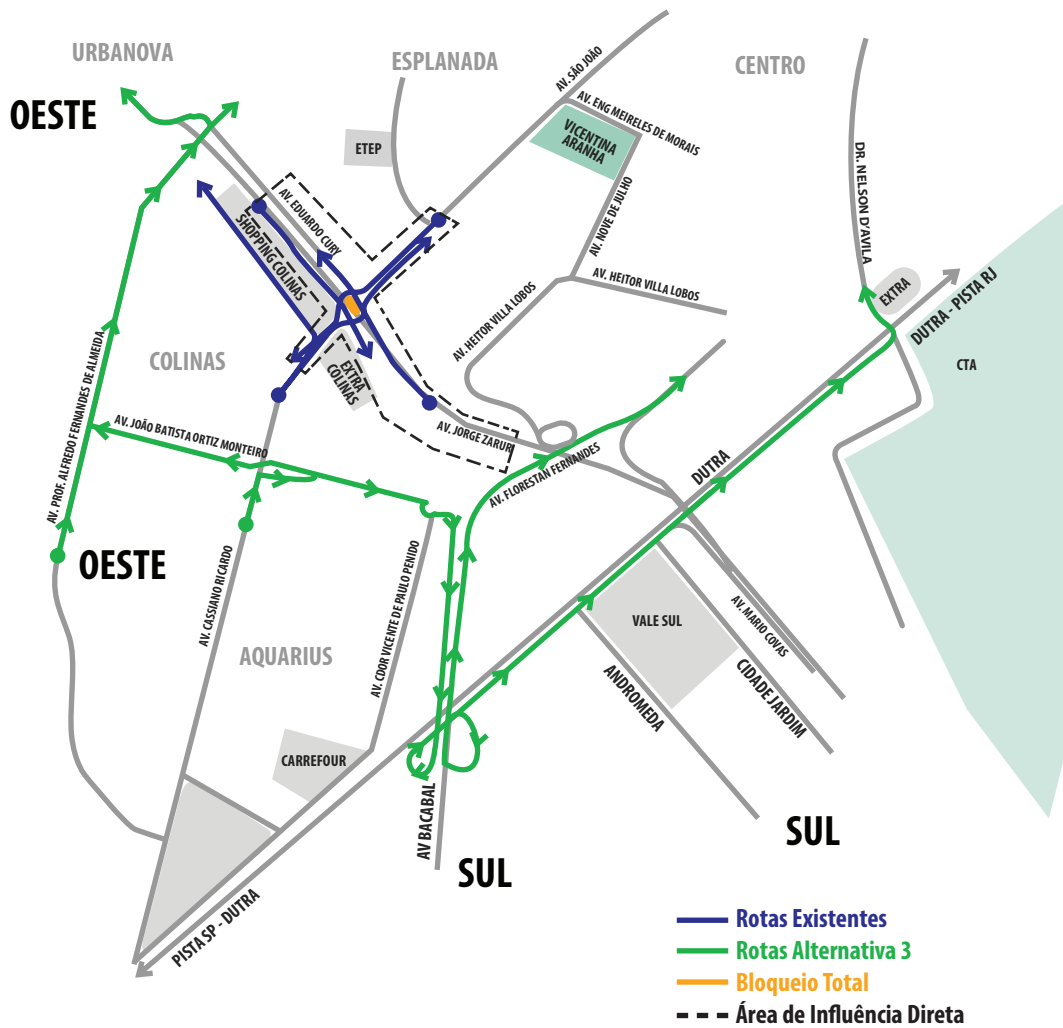

Rotas Alternativas - ROTA VERDE

Origem: Aquarius / Via Oeste
Destino: Centro

Para chegar ao centro, o motorista deve acessar a rua Armando Cobra, seguir pelo Anel Viário em direção ao viaduto Kanebo e retornar pelo Anel Viário, continuando pela av. Sebastião Pontes até o km 149 da Dutra, onde entra na rua Henrique Teixeira Lott, passa pelo cruzamento e acessa a av. Nélso D'Ávila, chegando ao centro. Para quem está na rua Armando Cobra pode seguir em direção à av. João Batista Ortiz (sentido final da Via Oeste). À direita, entra na av. Eduardo Cury e sai na av. Linneu de Moura, chegando ao Urbanova, ou seguir pela rua Ana Maria Nardo em direção ao Esplanada e ao centro.