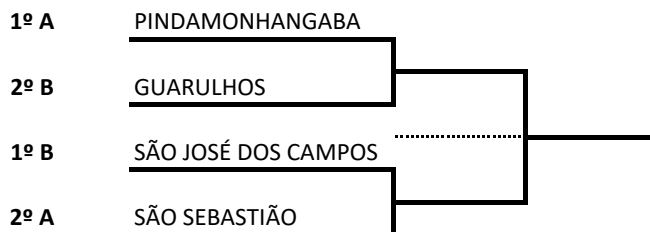

GRUPO F	
1	São Sebastião
2	Piquete
3	Campos do Jordão
4	Lorena

65° JOGOS REGIONAIS
SÃO PAULO
2ª Região Esportiva do Estado de São Paulo
De 02 a 12 de julho de 2023
Pindamonhangaba/SP

Voleibol Masculino Livre
Classificação Fase de Grupo

GRUPO A	
1	Ubatuba
2	Cruzeiro
3	Lorena
4	Campos do Jordão

GRUPO B	
1	Santa Isabel
2	Mogi das Cruzes
3	Ilhabela
4	Roseira

GRUPO C	
1	Caçapava
2	Itaquaquecetuba
3	Cunha

GRUPO D	
1	Guararema
2	Francisco Morato
3	Arujá
	Biritiba Mirim

Voleibol Masculino até 21 anos
Classificação Fase de Grupo

GRUPO A	
1	Pindamonhangaba
2	São Sebastião
3	Cajamar

GRUPO B	
1	São José dos Campos
2	Guarulhos
3	Guaratinguetá
4	Ferraz de Vasconcelos

Avisos Gerais