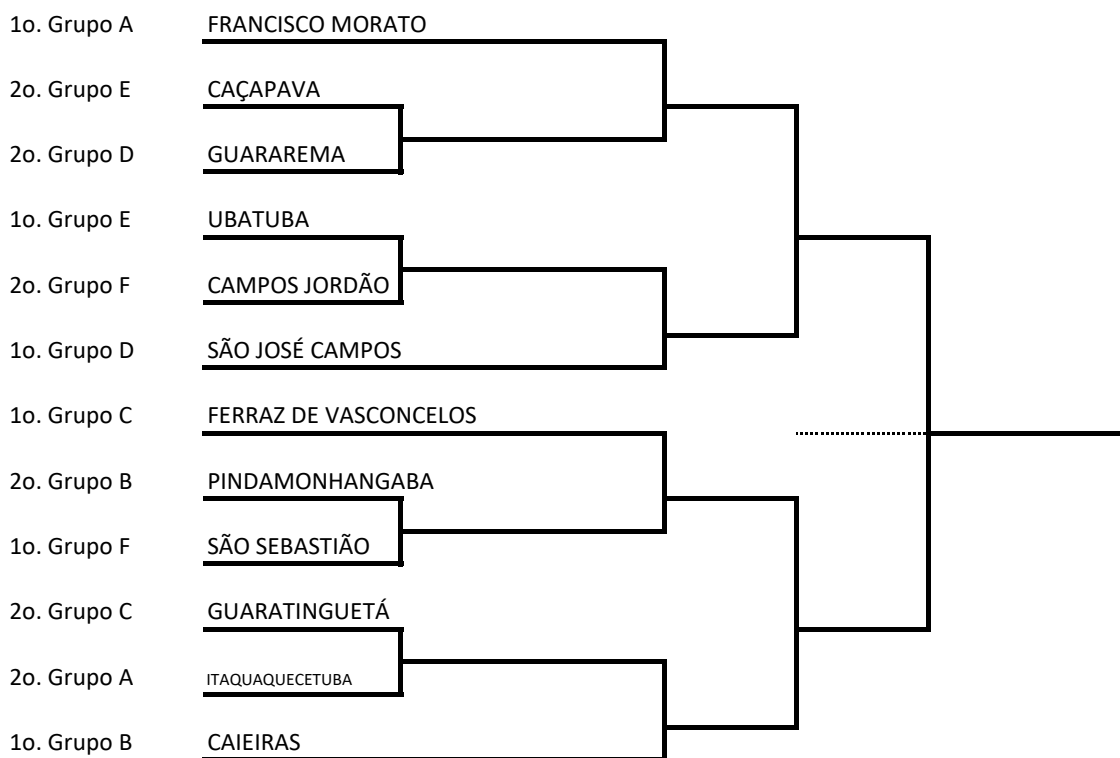

GRUPO D	
1	Guaratinguetá
2	Cajamar
3	Ferraz de Vasconcelos

Handebol Masculino Livre
Classificação Fase de Grupo

GRUPO A	
1	São Sebastião
2	Santa Isabel
3	Lorena
4	Campos de Jordão

GRUPO B	
1	Caraguatatuba
2	Guararema
3	Ferraz de Vasconcelos

65° JOGOS REGIONAIS
SÃO PAULO
2ª Região Esportiva do Estado de São Paulo
De 02 a 12 de julho de 2023
Pindamonhangaba/SP

Futebol Masculino até 20 anos
Classificação Fase de Grupo

GRUPO A	
1	Francisco Morato
2	Itaquaquecetuba
3	Mogi das Cruzes
4	Roseira

GRUPO B	
1	Caieiras
2	Pindamonhangaba
3	Ilhabela
4	Caraguatatuba

GRUPO C	
1	Ferraz de Vasconcelos
2	Guaratinguetá

GRUPO D	
1	São José dos Campos
2	Guararema
3	Poá

GRUPO E	
1	Ubatuba
2	Caçapava
3	Canas
4	Lagoinha

GRUPO F	
1	São Sebastião
2	Piquete
3	Campos do Jordão
4	Lorena

65° JOGOS REGIONAIS
SÃO PAULO
2ª Região Esportiva do Estado de São Paulo
De 02 a 12 de julho de 2023
Pindamonhangaba/SP

Voleibol Masculino Livre
Classificação Fase de Grupo