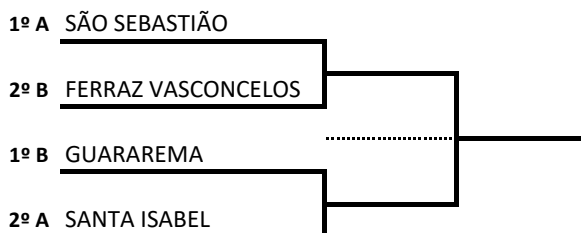

Handebol Masculino Livre
Classificação Fase de Grupo

GRUPO A	
1	São Sebastião
2	Santa Isabel
3	Lorena
4	Campos de Jordão

GRUPO B	
1	Caraguatatuba
2	Guararema
3	Ferraz de Vasconcelos