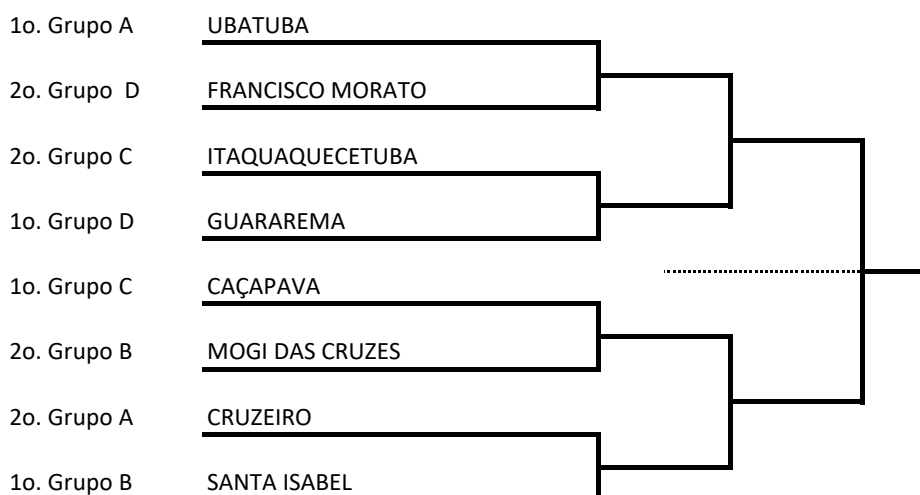

GRUPO B	
1	Caieiras
2	Pindamonhangaba
3	Ilhabela
4	Caraguatatuba

GRUPO C	
1	Ferraz de Vasconcelos
2	Guaratinguetá

GRUPO D	
1	São José dos Campos
2	Guararema
3	Poá

GRUPO E	
1	Ubatuba
2	Caçapava
3	Canas
4	Lagoinha

GRUPO F	
1	São Sebastião
2	Piquete
3	Campos do Jordão
4	Lorena

65° JOGOS REGIONAIS
SÃO PAULO
2ª Região Esportiva do Estado de São Paulo
De 02 a 12 de julho de 2023
Pindamonhangaba/SP

Voleibol Masculino Livre
Classificação Fase de Grupo

GRUPO A	
1	Ubatuba
2	Cruzeiro
3	Lorena
4	Campos do Jordão

GRUPO B	
1	Santa Isabel
2	Mogi das Cruzes
3	Ilhabela
4	Roseira

GRUPO C	
1	Caçapava
2	Itaquaquecetuba
3	Cunha

GRUPO D	
1	Guararema
2	Francisco Morato
3	Arujá
	Biritiba Mirim