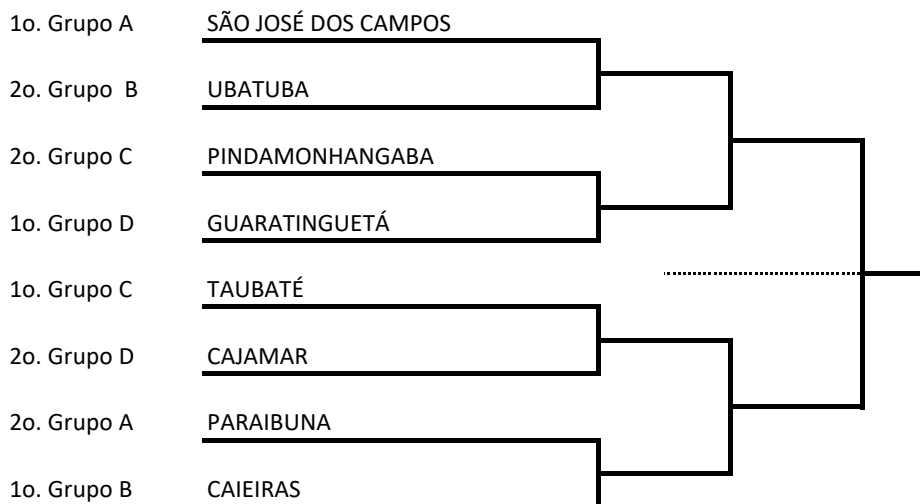

2ª Região Esportiva do Estado de São Paulo
De 02 a 12 de julho de 2023
Pindamonhangaba/SP

Bocha Masculino Livre
Classificação Fase de Grupo

GRUPO A	
1	São José dos Campos
2	Paraibuna
3	Arujá
4	Caçapava

GRUPO B	
1	Caieiras
2	Ubatuba
3	Caraguatatuba
4	Lorena

GRUPO C	
1	Taubaté
2	Pindamonhangaba
3	Campos do Jordão

GRUPO D	
1	Guaratinguetá
2	Cajamar
3	Ferraz de Vasconcelos

Handebol Masculino Livre
Classificação Fase de Grupo

GRUPO A	
1	São Sebastião
2	Santa Isabel
3	Lorena
4	Campos de Jordão

GRUPO B	
1	Caraguatatuba
2	Guararema
3	Ferraz de Vasconcelos