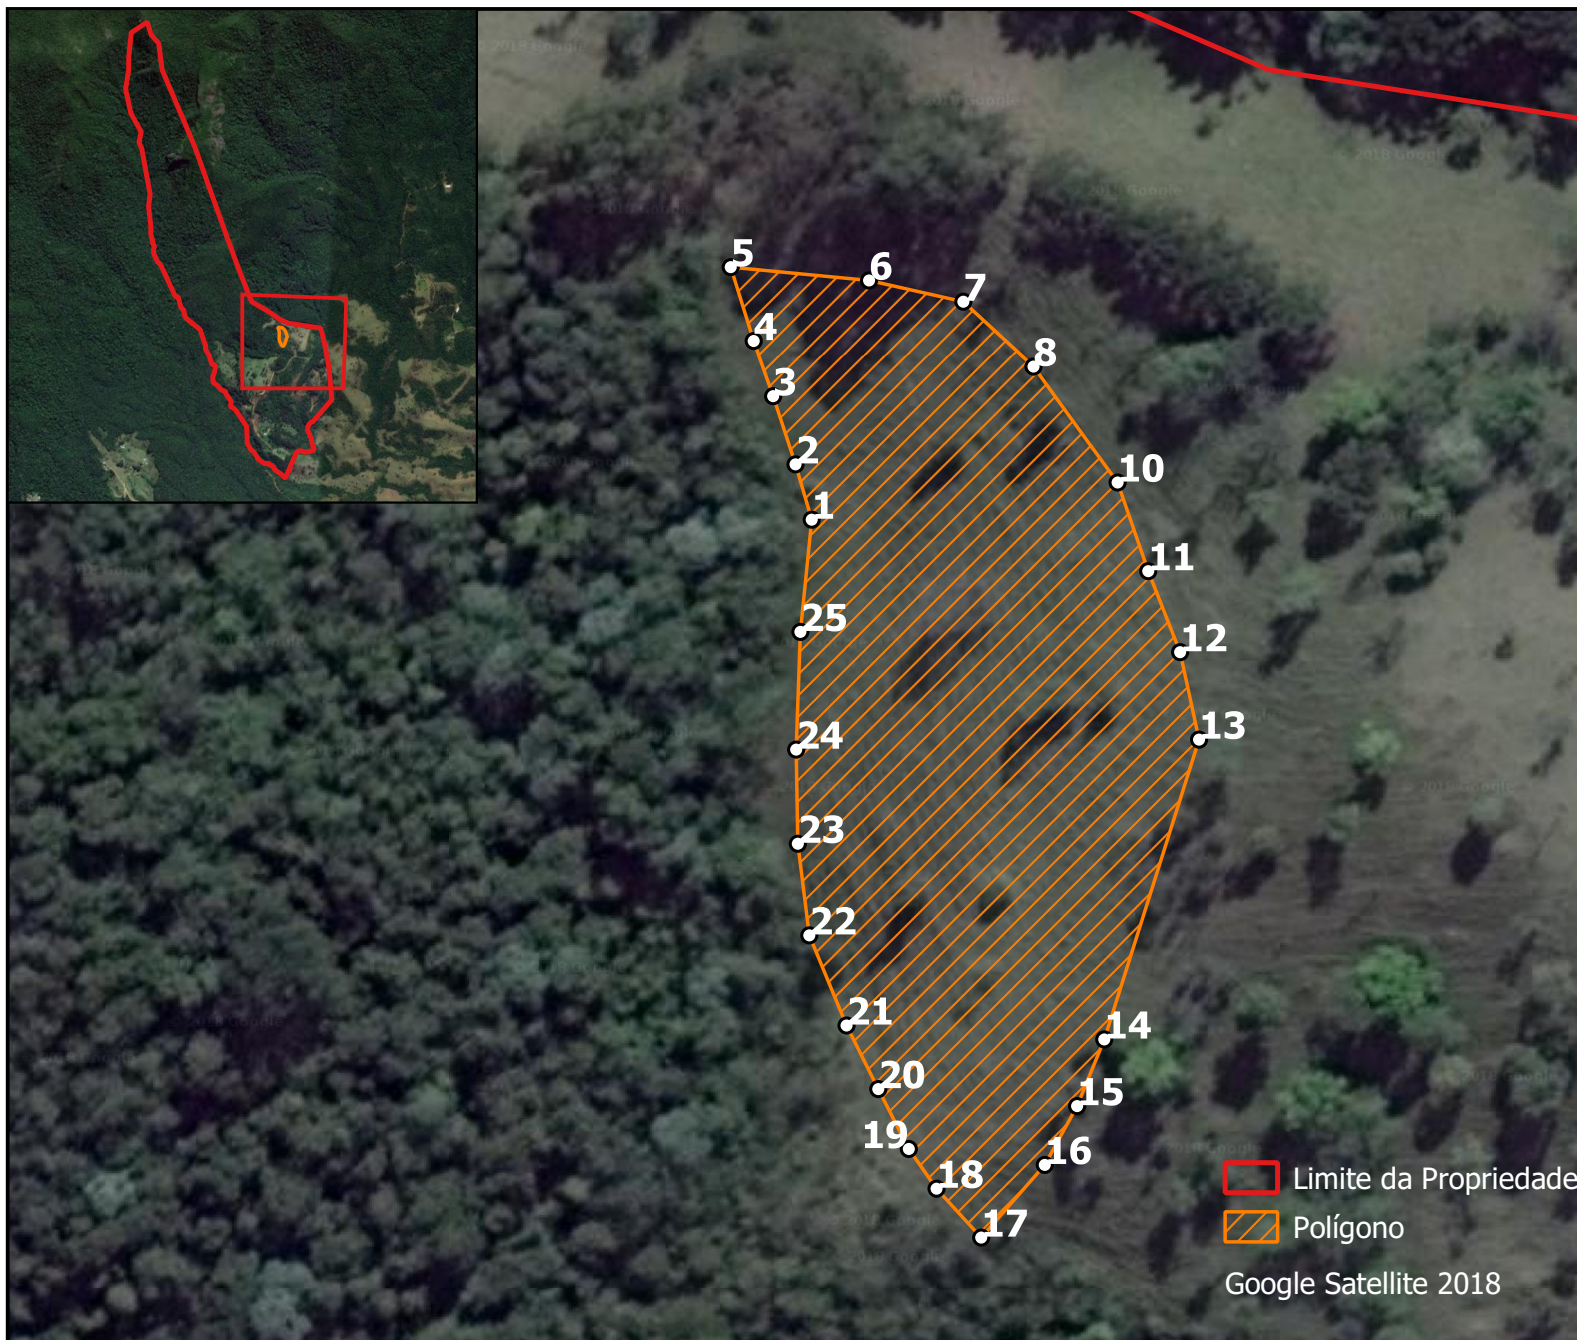

Propriedade do Sr. Antônio Carlos Braga
 Fazenda da Serra
 Estrada Monte Verde São Francisco Xavier

Coordenada dos Polígonos

Número	X	Y
1	399322	746791
2	399322	746791
3	399322	746791
4	399322	746791
5	399322	746791
6	399322	746791
7	399322	746791
8	399322	746791
10	399322	746791
11	399322	746791
12	399322	746791
13	399322	746791
14	399322	746791
15	399322	746791
16	399322	746791
17	399322	746791
18	399322	746791
19	399322	746791
20	399322	746791
21	399322	746791
22	399322	746791
23	399322	746791
24	399322	746791
25	399322	746791

Área do polígono (m ²)
4110.1188

Fonte dos dados: SEURBS
 Sistema de Projeção: UTM
 Datum: SIRGAS 2000