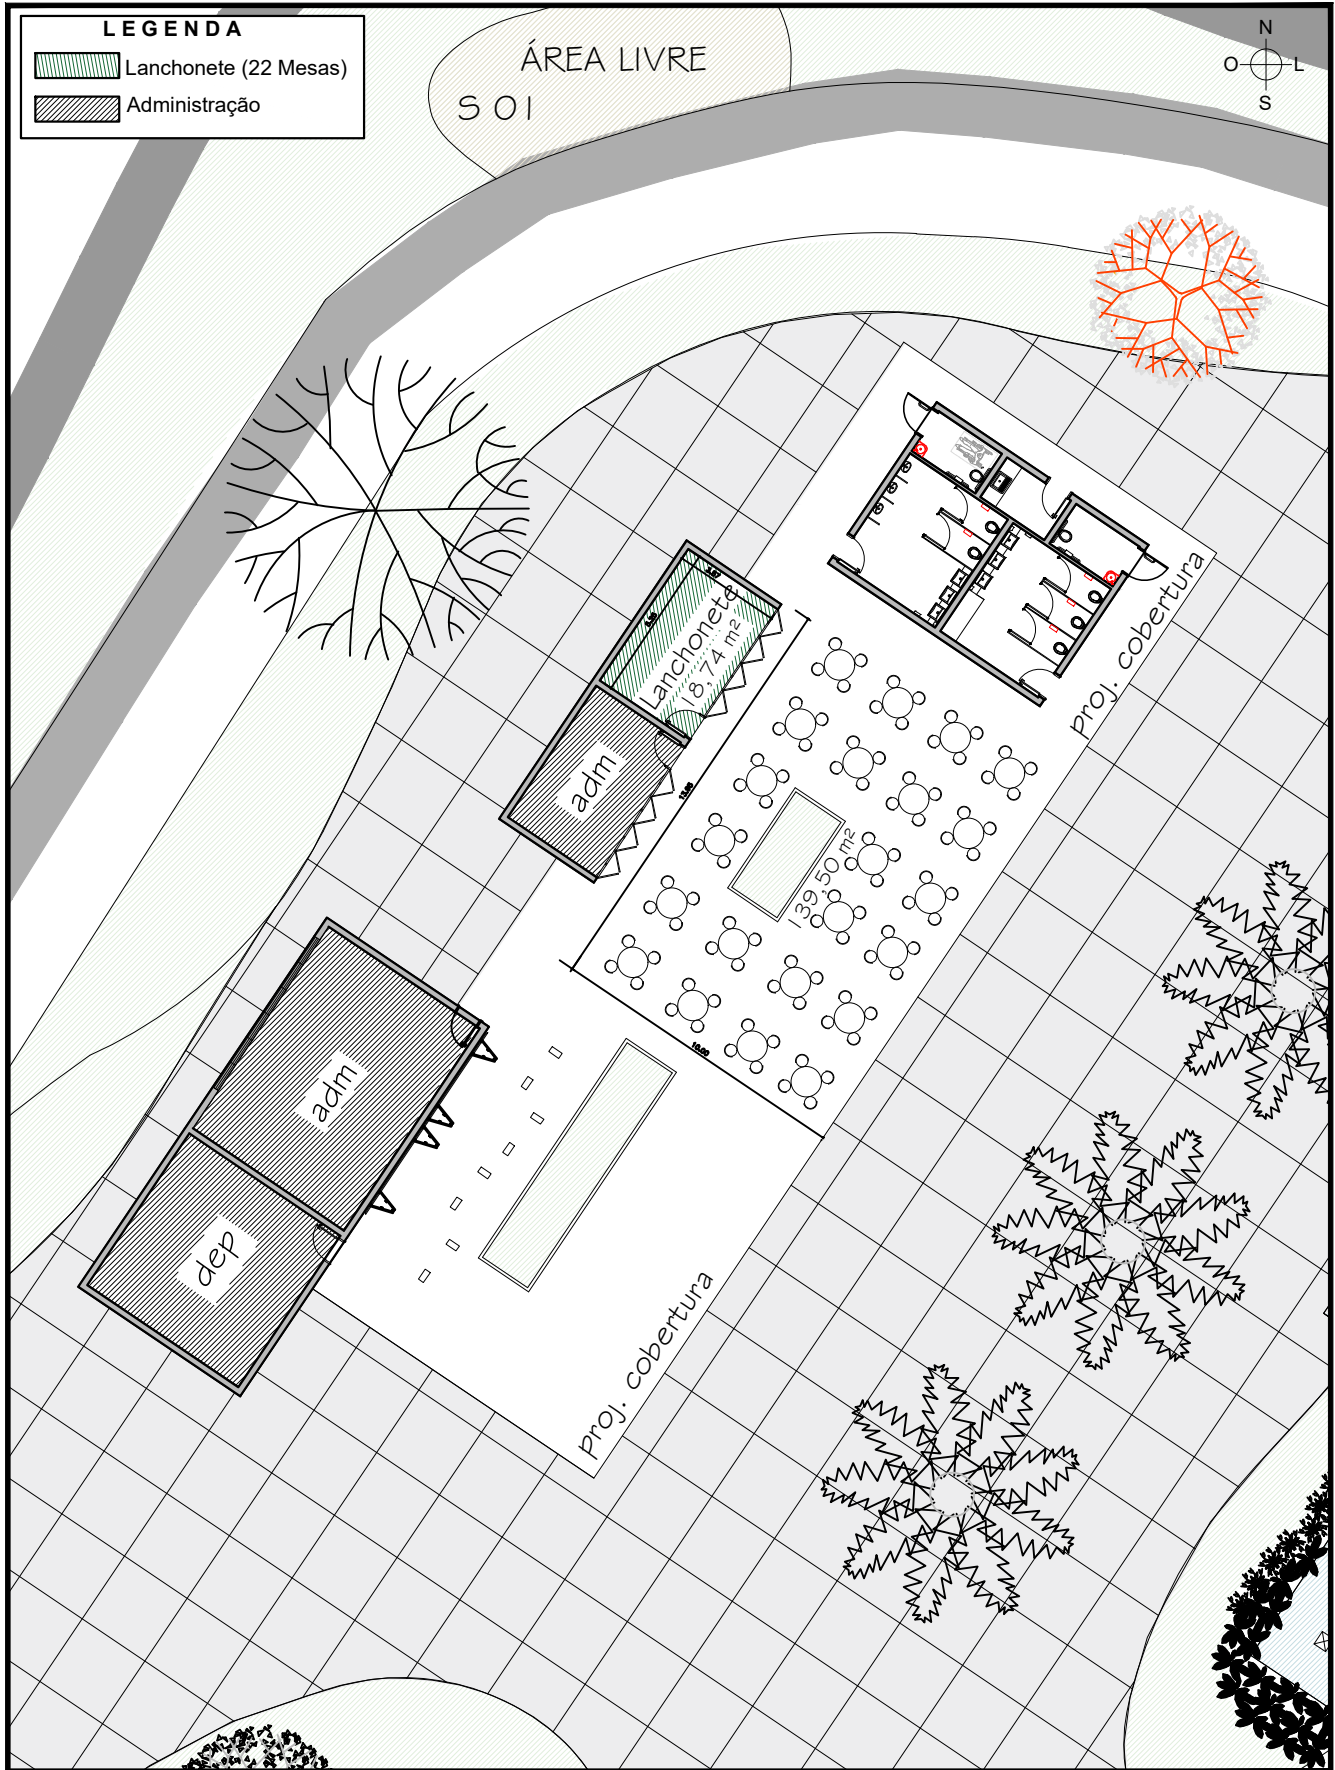

LEGENDA

-  Lanchonete (22 Mesas)
-  Administração

Prefeitura Municipal de São José dos Campos
Secretaria de Obras

Titulo/Assunto

Lanchonete - Parque Ribeirão Vermelho

Autor(a) do Projeto/CAU

SGHO

Planta

Pav. Térreo

Escala

1:250

Data

27/04/2023

FOLHA

02/02