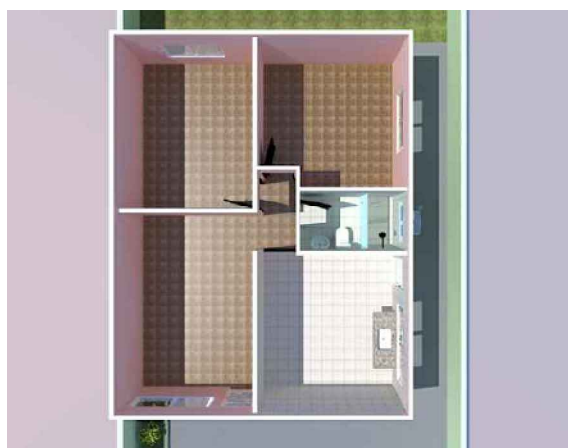

PLANTA BAIXA
ESCALA 1:100

ÁREA: 63,00 m²
PARA TESTADA DE: 8,5m

PREFEITURA MUNICIPAL DE SÃO JOSÉ DOS CAMPOS

SECRETARIA DE HABITAÇÃO

PLANTA POPULAR

MODELO 9